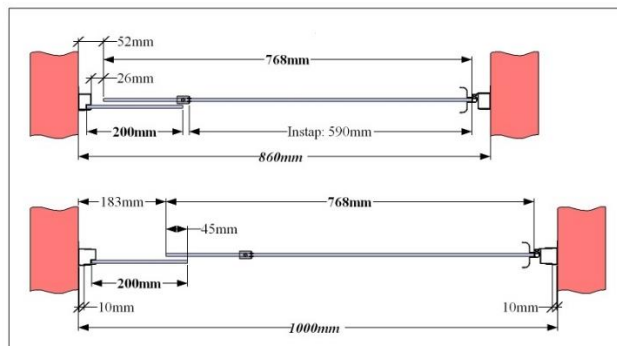

VAN MARCKE – PINA FLEXI – PORTE PIVOTANTE

PHOTO

DIMENSIONS

SKU	224599	224600
Type de porte de douche	Porte pivotante	Porte pivotante
Hauteur	200 cm	200 cm
Matériel profils	Aluminium	Aluminium
Finitions profils	Chromé	Chromé
Finitions verre	Verre de sécurité transparent	Verre de sécurité transparent
Épaisseur verre	6 mm	6 mm
Traitement verre	Easy Clean	Easy Clean
Sens de rotation	Extérieur	Extérieur
Extensibilité	760 - 900 mm	860 - 1000 mm
Largeur d'accès	490mm	590mm
Réversible	Oui	Oui
Lift-système	Oui	Oui
Poignée	Oui	Oui
Fermeture magnétique	Oui	Oui
Certificats	CE	CE
Garantie	5 ans	5 ans
Sans cadre	Non	Non
Avec set de fixation	Oui	Oui