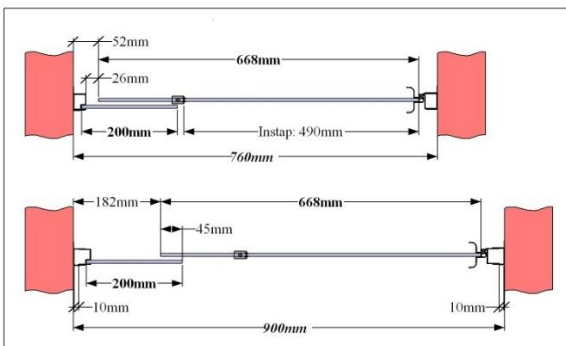

VAN MARCKE – PINA FLEXI – PORTE PIVOTANTE

PHOTO

DIMENSIONS

SKU	224599	224600
Type de porte de douche	Porte pivotante	Porte pivotante
Hauteur	200 cm	200 cm
Matériel profils	Aluminium	Aluminium
Finitions profils	Chromé	Chromé
Finitions verre	Verre de sécurité transparent	Verre de sécurité transparent
Épaisseur verre	6 mm	6 mm
Traitement verre	Easy Clean	Easy Clean
Sens de rotation	Extérieur	Extérieur
Extensibilité	760 - 900 mm	860 - 1000 mm
Largeur d'accès	490mm	590mm
Réversible	Oui	Oui
Lift-système	Oui	Oui
Poignée	Oui	Oui
Fermeture magnétique	Oui	Oui
Certificats	CE	CE
Garantie	5 ans	5 ans
Sans cadre	Non	Non
Avec set de fixation	Oui	Oui