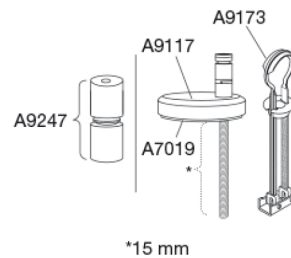

PRESSALIT®

Pressalit Connexion 980
Toiletzitting met soft close en Polygiene®, incl. scharnieren in roestvrij staal

Functie

Soft close

Artikelnummer

980011-DE9999
EAN:5708590346816

Pressalit Connexion heeft een fraai minimalistisch design en wordt geleverd met soft close. Speciaal ontworpen voor Ideal Standard Connect.

Kleur

Wit

Kenmerken

PRESSALIT closetzitting met deksel, model "Pressalit Connexion", Art. nr. 980 van door-en-door gekleurde thermohardende kunststof met Polygiene met DE9 uni scharnier, combi, uit V2A roestvrijstaal.

- hartafstand scharniergaten: 117-195 mm
- belastbaarheid zittingring max. 240 kg
- 10 jaar garantie

Design type

Sandwich

Designer

Pressalit

Design jaar

2016