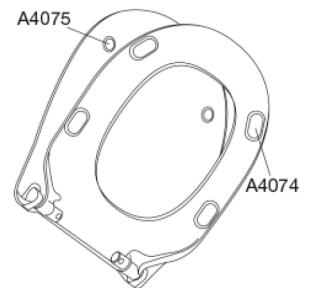

PRESSALIT®

Pressalit Connexion 980
Toiletzitting met soft close en Polygiene®, incl. scharnieren in roestvrij staal

Functie

Soft close

Artikelnummer

980011-DE9999
EAN:5708590346816

Pressalit Connexion heeft een fraai minimalistisch design en wordt geleverd met soft close. Speciaal ontworpen voor Ideal Standard Connect.

Kleur

Wit

Kenmerken

PRESSALIT closetzitting met deksel, model "Pressalit Connexion", Art. nr. 980 van door-en-door gekleurde thermohardende kunststof met Polygiene met DE9 uni scharnier, combi, uit V2A roestvrijstaal.

- hartafstand scharniergaten: 117-195 mm
- belastbaarheid zittingring max. 240 kg
- 10 jaar garantie

Design type

Sandwich

Designer

Pressalit

Design jaar

2016

Pressalit Connexion 980
Toiletzitting met soft close en Polygiene®, incl. scharnieren in
roestvrij staal

Scharnieren:

Roestvrij staal EN 1.4301 en thermoplast.

Product capaciteit

Belastbaarheid zittingring max. 240 kg

Gewicht

2,662 kg

Maat per stuk

457x389x68 mm