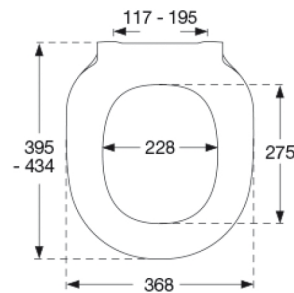

PRESSALIT®

Pressalit Connexion 980
Toiletzitting met soft close en Polygiene®, incl. scharnieren in roestvrij staal

Functie

Soft close

Artikelnummer

980011-DE9999
EAN:5708590346816

Pressalit Connexion heeft een fraai minimalistisch design en wordt geleverd met soft close. Speciaal ontworpen voor Ideal Standard Connect.

- hartafstand scharniergaten: 117-195 mm
- belastbaarheid zittingring max. 240 kg
- 10 jaar garantie

Design type

Sandwich

Designer

Pressalit

Design jaar

2016

Pressalit Connexion 980
Toiletzitting met soft close en Polygiene®, incl. scharnieren in
roestvrij staal

Scharnieren:

Roestvrij staal EN 1.4301 en thermoplast.

Product capaciteit

Belastbaarheid zittingring max. 240 kg

Gewicht

2,662 kg

Maat per stuk

457x389x68 mm

Gewicht per stuk

3,052 kg

Maat per verpakking

469x401x348 mm

Gewicht per colli

15,26 kg

Aantal per colli

5