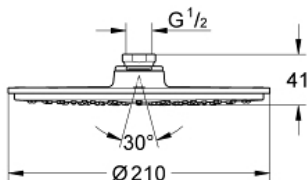

**GROHE**

**Descriptif Produit:**  
Douche de tête 1 jet

**Spécifications Produit:**

1 jet: Rain

Ø 210 mm

métal

avec rotule

angle de rotation ± 15°

raccord fileté 1/2"

**GROHE DreamSpray** jet parfaitement uniforme

**GROHE StarLight**: chrome éclatant et durable

**GROHE SpeedClean®**: le calcaire disparaît en un tour de main

**Finition:**

□ 28368000 chromé