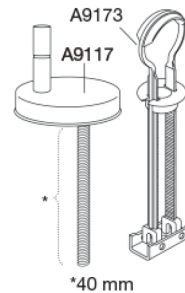

PRESSALIT closetzitting met deksel, model "Pressalit Sway Uni", Art. nr. 970 uit door en door gekleurd Duroplast, met soft close en BL6 Uni scharnier met lift-off uit V2A roestvrijstaal.

- snelontkoppeling van zitting en deksel voor eenvoudige reiniging
- hartafstand scharniergegaten: 92-170 mm
- belastbaarheid zittingring max. 240 kg
- brede toepasbaarheid op universele closetpotten
- 10 jaar garantie