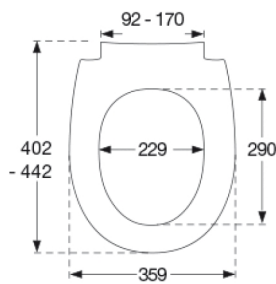

PRESSALIT closetzitting met deksel, model "Pressalit Sway Uni", Art. nr. 970 uit door en door gekleurd Duroplast, met soft close en BL6 Uni scharnier met lift-off uit V2A roestvrijstaal.

- snelontkoppeling van zitting en deksel voor eenvoudige reiniging
- hartafstand scharniergegaten: 92-170 mm
- belastbaarheid zittingring max. 240 kg
- brede toepasbaarheid op universele closetpotten
- 10 jaar garantie