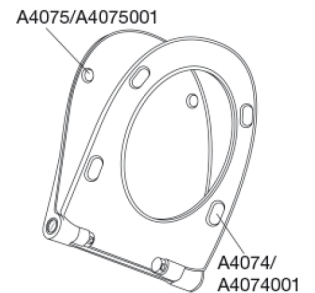

PRESSALIT closetzitting met deksel, model "Pressalit Sway Uni", Art. nr. 970 uit door en door gekleurd Duroplast, met soft close en BL6 Uni scharnier met lift-off uit V2A roestvrijstaal.

- snelontkoppeling van zitting en deksel voor eenvoudige reiniging
- hartafstand scharniergegaten: 92-170 mm
- belastbaarheid zittingring max. 240 kg
- brede toepasbaarheid op universele closetpotten
- 10 jaar garantie