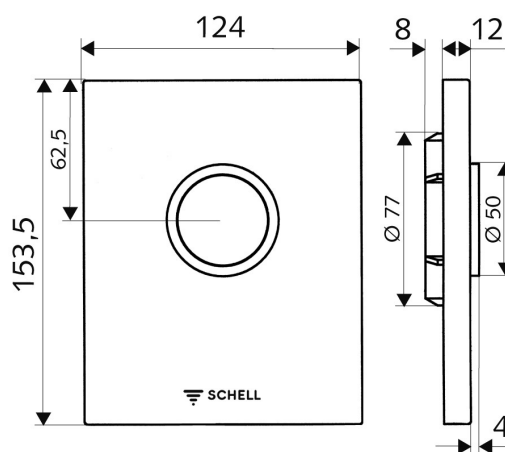

**URINOIR BEDIENINGSPLAAT
EDITION**

SKU 151543

SCHELL Urinoir bedieningsplaat EDITION (ref. 02 800 06 99).
Design bedieningsplaat voor SCHELL urinoir inbouw spoelkraan COMPACT II.

Afwerkingsset

- Urinoir bedieningsplaat inclusief zelfsluitend patroon

Leveringsomvang:

- Bedieningsplaat met druktoets
- Montageframe
- Mechanische kunststofpatroon met ingebouwde vuilfilter in sproeikop

Toepassingsgebied / technische gegevens:

- Spoelvolume instelbaar 1 - 6 l

Materiaal:

- Frontplaat uit kunststof
- chroom, VE 1 , W: 0,48 kg/St