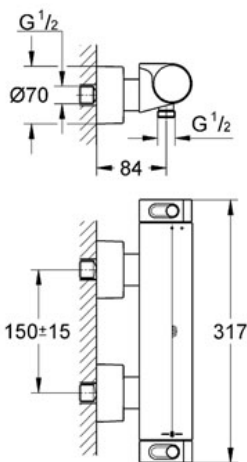

GROHTHERM 2000

Thermostatische douchekraan 1/2"

MODEL # 34169

GROHE nv - sa | Diependaalweg 4a | 3020 Winksele
Tel: +32 (0) 16 23 06 60 | Fax: +32 (0) 16 23 90 70
Mail: info.be@grohe.com

Pure Freude
an Wasser

GROHE