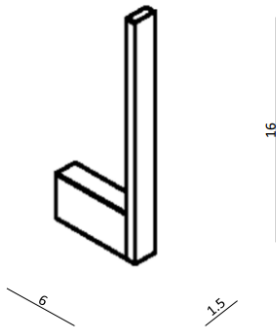

VIGOR – RESERVEROLHOUDER

SKU 215717

DIMENSIONS:

Lengte: 160 mm
Breedte: 15 mm
Diepte: 60 mm

Materiaal	Messing
Kleur	Geborsteld nikkel
Bevestiging	Wandmontage
Kenmerken	Bevestigingsmateriaal inbegrepen