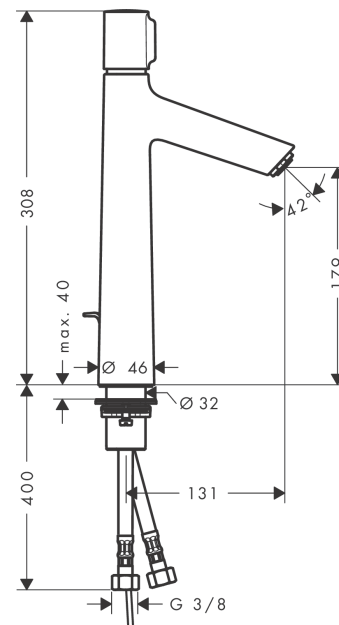

#### Beschrijving

- ComfortZone 190
- voorsprong uitloop 131 mm
- uitloophoogte: 179 mm
- greepvariant: Met pingreep
- vaste uitloop
- straalsoort: normale straal
- maximale doorstroomhoeveelheid bij 3 bar: 5 l/min
- Select kardoes met temperatuurregeling
- pop-up afvoergarnituur G 1¼
- materiaal afvoergarnituur: Metaal
- EU taxonomie: max 6l/min - substantiële bijdrage (SC) mogelijk

#### Maattekening

**Talis Select S**  
**ééngreeps wastafelmengkraan 190 met trekwaaste**  
 Oppervlakte finish: **chrom**    Artikelnummer: **72044000**

**Explosietekening**

Bouwjaar: >03/18

**Talis Select S****ééngreeps wastafelmengkraan 190 met trekwaste**Oppervlakte finish: **chrom** Artikelnummer: **72044000****Reserveonderdelenlijst**