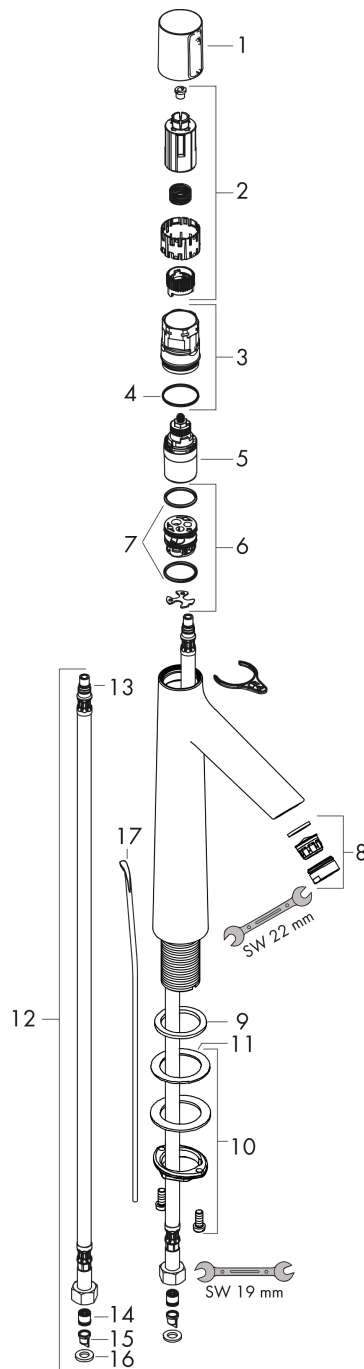

### ééngreeps wastafelmengkraan 190 met trekwaite

Oppervlakte finish: **chrom** Artikelnummer: **72044000**

#### Beschrijving

- ComfortZone 190
- voorsprong uitloop 131 mm
- uitloophoogte: 179 mm
- greepvariant: Met pingreep
- vaste uitloop
- straalsoort: normale straal
- maximale doorstroomhoeveelheid bij 3 bar: 5 l/min
- Select kardoes met temperatuurregeling
- pop-up afvoergarnituur G 1¼
- materiaal afvoergarnituur: Metaal
- EU taxonomie: max 6l/min - substantiële bijdrage (SC) mogelijk

#### Maattekening

**Talis Select S**  
**ééngreeps wastafelmengkraan 190 met trekwaaste**  
 Oppervlakte finish: **chrom**    Artikelnummer: **72044000**

**Explosietekening**

Bouwjaar: >03/18

**Talis Select S****ééngreeps wastafelmengkraan 190 met trekwaste**Oppervlakte finish: **chrom** Artikelnummer: **72044000****Reserveonderdelenlijst**

Bouwjaar: &gt;03/18

<b>Regel</b>	<b>Beschrijving</b>	<b>Artikelnummer</b>	<b>Prijs incl. BTW</b>	<b>VE</b>
1	greep	92525000	-	1
2	greepadapter	92526000	-	1
3	moer	92528000	-	1
4	O-ring 27x1,5	92527000	-	1
5	kardoes compl.	92529000	-	1
6	kardoesadapter	98866000	-	1
7	O-ring 23x2	98398000	-	1
8	perlator M24x1 (5 l/min)	13185000	-	1
9	vlakdichting	98749000	-	1
10	schachtbevestigingsset compl. (Ø 32)	13961000	-	1
11	stelring	97548000	-	1
12	aansluitslang 600 mm M8x0,75 G3/8	95664000	-	1
13	O-ring 7x1,5	98422000	-	1
14	terugslagklep DW 10	96456000	-	1
15	zeef	92532000	-	1
16	dichtingsset	92533000	-	1
17	trekstang	96657000	-	1
a	afvoergarnituur	94139000	-	1
b	schachtverlenging	13898000	-	1