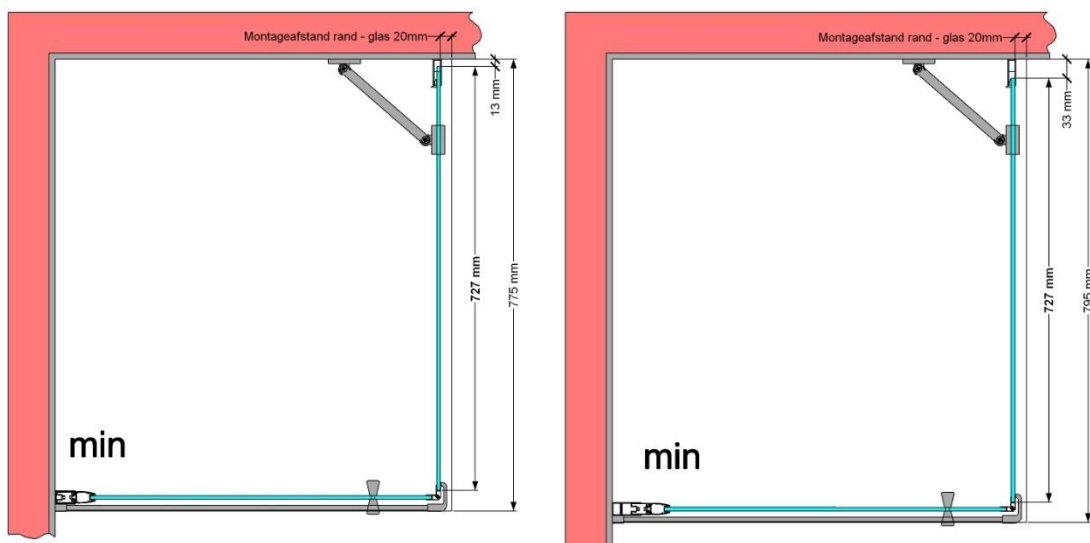

VAN MARCKE – PINA FIX – VASTE WAND – 80 CM

AFBEELDING

MAATTEKENING

800 mm

SKU	224539	224540	224541
Type douchedeur	Vaste wand	Vaste wand	Vaste wand
Hoogte	200 cm	200 cm	200 cm
Materiaal profiel	Aluminium	Aluminium	Aluminium
Uitvoering profiel	Chroom	Zwart	Wit
Uitvoering glas	Helder veiligheidsglas	Helder veiligheidsglas	Helder veiligheidsglas
Dikte glas	6 mm	6 mm	6 mm
Behandeling glas	Easy Clean	Easy Clean	Easy Clean
Draairichting	/	/	/
Inbouwmaat	775 - 795 mm	775 - 795 mm	775 - 795 mm
Instapbreedte			
Omkeerbaar	Ja	Ja	Ja
Liftfunctie	Nee	Nee	Nee
Greep	Nee	Nee	Nee
Magnetische sluiting	/	/	/
Keuringen	CE	CE	CE
Garantie	5 jaar	5 jaar	5 jaar
Frameloze	Nee	Nee	Nee
Met bevestigingsmateriaal	Ja	Ja	Ja