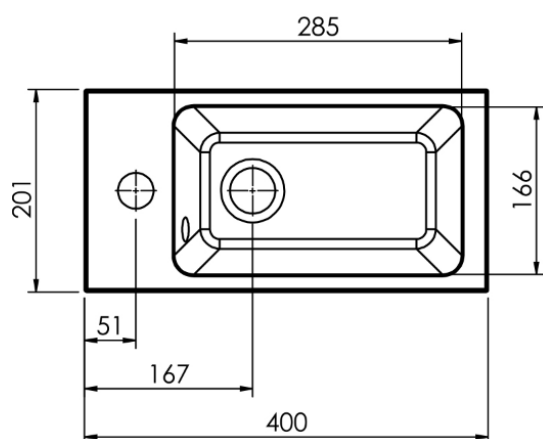

LAVE-MAINS POUR ALBA/AURORA ARMOIRE - 400 X 201 X 122 MM

SKU 930524

DIMENSIONS: Longueur: 400 mm
 Profondeur: 201 mm
 Hauteur: 122 mm

Type lavabo	Rectangulaire
Matière	Composite minéral
Couleur	Blanc brillant
Montage	À encastrer
Trou robinet	Central
Trop-plein	Angle gauche
Drainage	Gauche
Extra's	Compatible avec Alba armoire (sku 929349) et Aurora (sku 929353 and 929354)