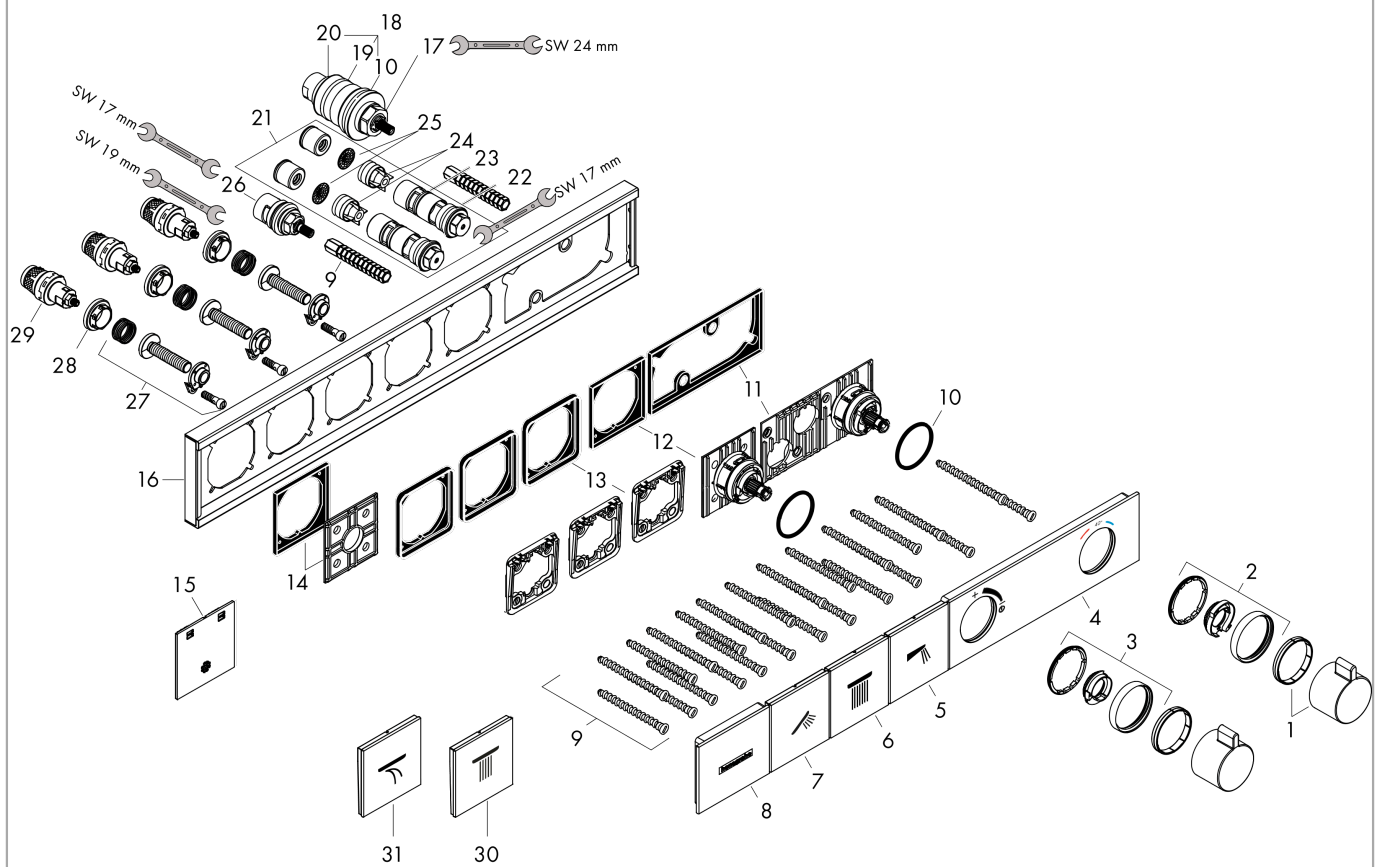

Artikelnummer: **15381140**

Inbouwvoorbeeld

RainSelect
 1531118X / 15381XXX

RainSelect
thermostaat inbouw voor 3 functies

Oppervlakte finish: **Brushed Bronze** Artikelnummer: **15381140**

Explosietekening

Bouwjaar: >04/23

RainSelect**thermostaat inbouw voor 3 functies**Oppervlakte finish: **Brushed Bronze**Artikelnummer: **15381140****Reserveonderdelenlijst**

Bouwjaar: >04/23

Regel	Beschrijving	Artikelnummer	Prijs incl. BTW	VE
1	thermostaatgreep	92215140	-	1
2	aanslagring	93112140	-	1
3	aanslagring	93113140	-	1
4	afdekkap	93105140	-	1
5	neksproeier	93498000	-	1
6	symbool Hoofdouche Rain groot	93107140	-	1
7	symbool Handdouche	93106140	-	1
8	afdekkap	93501140	-	1
9	bevestigingsmateriaal	93102000	-	1
10	O-ring 38x2,5	98198000	-	1
11	greepadapter	93109000	-	1
12	greepadapter	93315000	-	1
13	wandhouder	93111000	-	1
14	wandhouder	93314000	-	1
15	montagehulp	93417000	-	1
16	rozet	93317140	-	1
17	O-ring 20x2	98165000	-	1
18	O-ring 20x1,5	98197000	-	1
19	terugslagklep	96655000	-	1
20	zeef	97367000	-	1
21	temperatuur regeleenheid	96633000	-	1
22	dichtingsset	96636000	-	1
23	O-ring 34x2	98383000	-	1
24	O-ring 26x2	98147000	-	1
25	bovendeel	98536000	-	1
26	symbool Hoofdouche	93499140	-	1
27	Select-Adapter	93103000	-	1
28	symbool Watervalstraal	93305140	-	1
29	moer	98368000	-	1
30	bovendeel	95758000	-	1
31	Basisset	15312180	-	1
32	Kranenvet	90920000	-	1
33	service eenheid	93406000	-	1
34	verlengset 25 mm	93434000	-	1