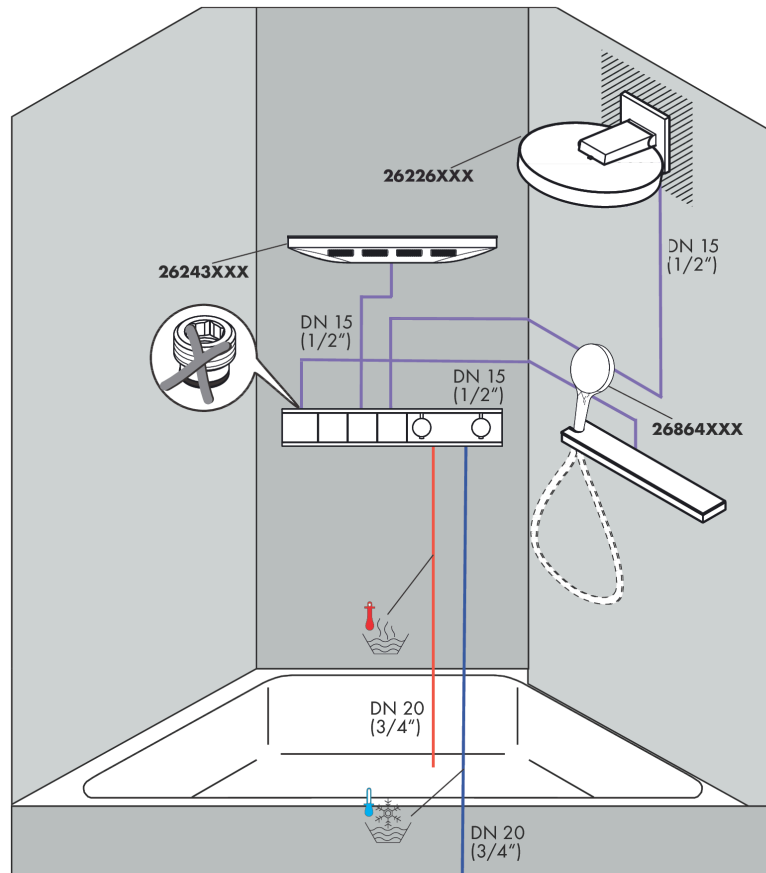

RainSelect thermostaat inbouw voor 3 functies

Oppervlakte finish: **Brushed Bronze** Artikelnummer: **15381140**

Beschrijving

- gelijktijdig gebruik van verschillende functies
- Select-knop aan/uit bediening voor 3s functie
- afhankelijk van volumestroom en installatie ca. 50% vermindering van de doorstroomhoeveelheid en geïntegreerde uitschakelfunctie
- thermostaatkardoes, start-/stopkraan
- maximale doorstroomhoeveelheid bij 3 bar: 38 l/min
- doorstroomhoeveelheid per functie: 26 l/min
- doorstroomhoeveelheid door gelijktijdig gebruik van alle functies: 38 l/min
- Veiligheidsblokkering bij 40°C
- temperatuurbegrenzing instelbaar
- aansluiting: inbouwdeel
- Thermostaat wordt geleverd met knoppen handdouche, PowderRain, schouderdouche

Artikelnummer: **15381140**

Inbouwvoorbeeld

RainSelect
 1531118X / 15381XXX

RainSelect
thermostaat inbouw voor 3 functies

Oppervlakte finish: **Brushed Bronze** Artikelnummer: **15381140**

Explosietekening