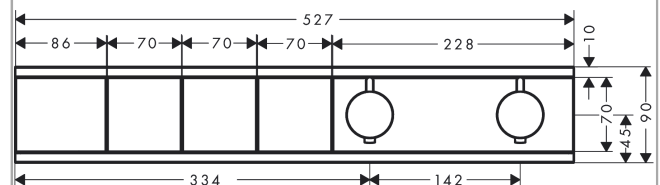

Maattekening