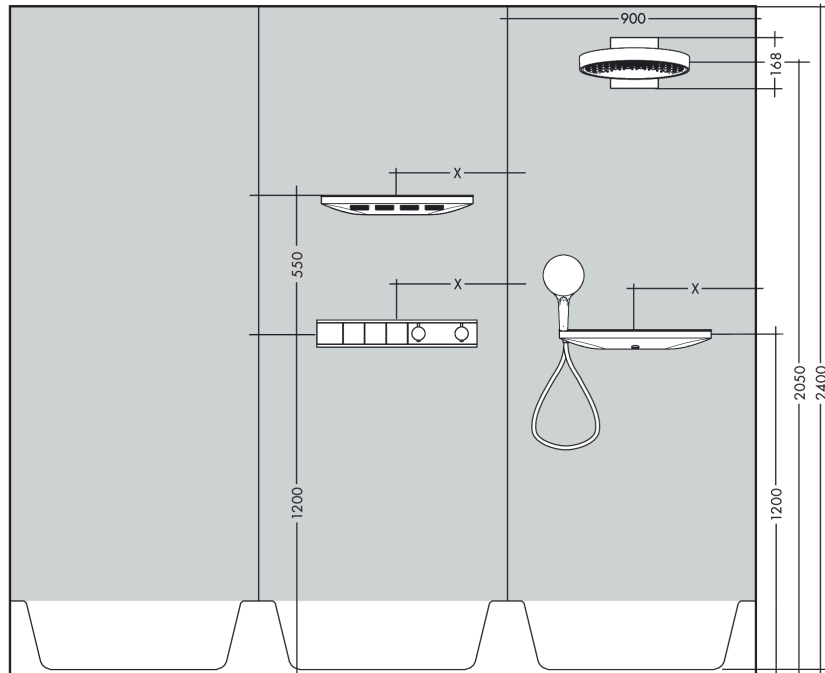

RainSelect thermostaat inbouw voor 3 functies

Oppervlakte finish: **Brushed Bronze** Artikelnummer: **15381140**

Beschrijving

- gelijktijdig gebruik van verschillende functies
- Select-knop aan/uit bediening voor 3s functie
- afhankelijk van volumestroom en installatie ca. 50% vermindering van de doorstroomhoeveelheid en geïntegreerde uitschakelfunctie
- thermostaatkardoes, start-/stopkraan
- maximale doorstroomhoeveelheid bij 3 bar: 38 l/min
- doorstroomhoeveelheid per functie: 26 l/min
- doorstroomhoeveelheid door gelijktijdig gebruik van alle functies: 38 l/min
- Veiligheidsblokkering bij 40°C
- temperatuurbegrenzing instelbaar
- aansluiting: inbouwdeel
- Thermostaat wordt geleverd met knoppen handdouche, PowderRain, schouderdouche

Artikelnummer: **15381140**

Inbouwvoorbeeld

RainSelect
 1531118X / 15381XXX

RainSelect
thermostaat inbouw voor 3 functies

Oppervlakte finish: **Brushed Bronze** Artikelnummer: **15381140**

Explosietekening