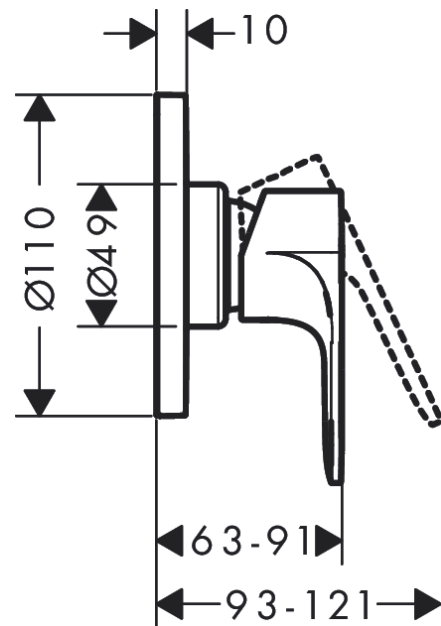

Rebris E
ééngreeps douchemengkraan set inbouw
 Oppervlakte finish: **chrom** Artikelnummer: **72658000**

Beschrijving

- bestaat uit: ééngreeps douchemengkraan, inbouwdeel
- 1 functie
- maximale doorstroomhoeveelheid bij 3 bar: 28,7 l/ min
- keramisch kardoes
- temperatuurbegrenzing instelbaar
- minimale bedrijfsdruk: 1 bar
- maximale bedrijfsdruk: 10 bar
- Kiwa K6161_Mechanical Mixers EN817

Artikeldetails

Vrijblijvende advies verkoopprijs excl. BTW	247,70 €
Vrijblijvende advies verkoopprijs incl. BTW	299,72 €

Designprijzen

reddot winner 2022

Productfoto

Maattekening

Doorstroombiagram

Rebris E
ééngreeps douchemengkraan set inbouw
Oppervlakte finish: **chrom** Artikelnummer: **72658000**

Explosietekening

Bouwjaar: >04/22

Rebris E**ééngreeps douchemengkraan set inbouw**Oppervlakte finish: **chrom** Artikelnummer: **72658000****Reserveonderdelenlijst**

Bouwjaar: >04/22

Regel	Beschrijving	Artikelnummer	Prijs incl. BTW	VE
1	Inbouwdelen	13620180	-	1
2	-	72659000	-	1