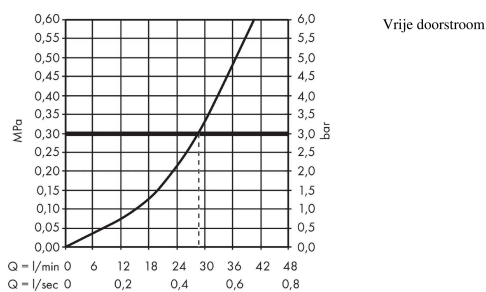

Artikeldetails

Vrijblijvende advies verkoopprijs excl. BTW	247,70 €
Vrijblijvende advies verkoopprijs incl. BTW	299,72 €

Designprijzen

reddot winner 2022

Productfoto

Maattekening

Doorstroombiagram

Rebris E
ééngreeps douchemengkraan set inbouw
Oppervlakte finish: **chrom** Artikelnummer: **72658000**