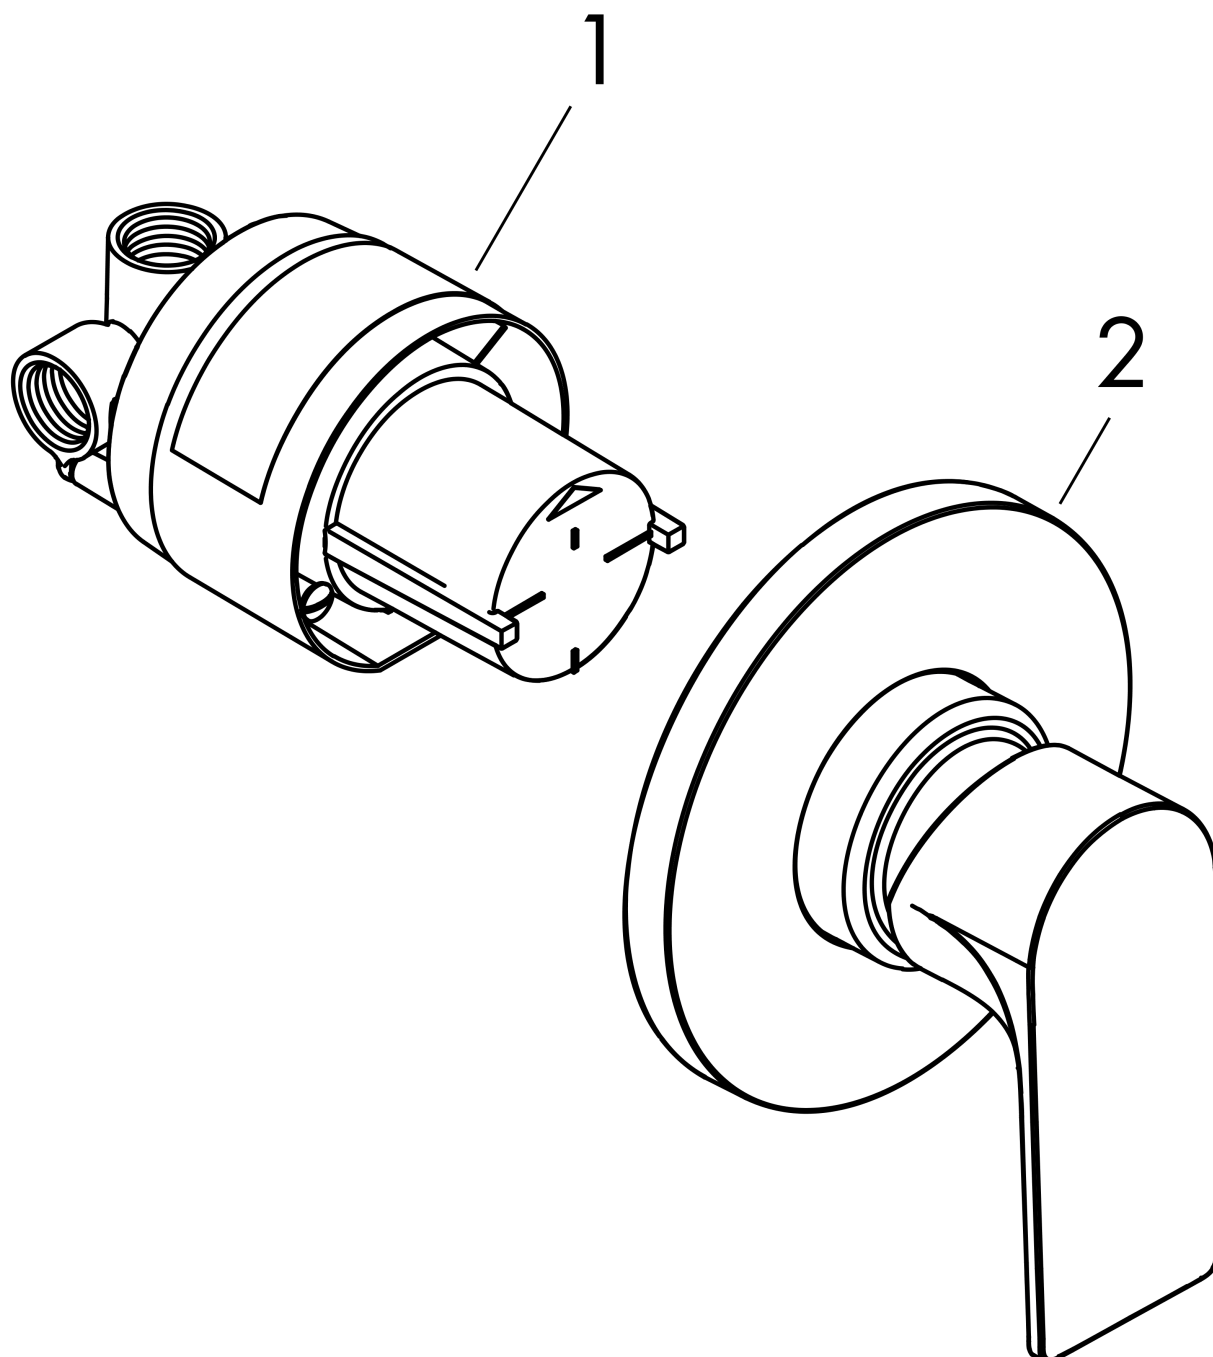

Rebris E
ééngreeps douchemengkraan set inbouw
 Oppervlakte finish: **chrom** Artikelnummer: **72658000**

Beschrijving

- bestaat uit: ééngreeps douchemengkraan, inbouwdeel
- 1 functie
- maximale doorstroomhoeveelheid bij 3 bar: 28,7 l/ min
- keramisch kardoes
- temperatuurbegrenzing instelbaar
- minimale bedrijfsdruk: 1 bar
- maximale bedrijfsdruk: 10 bar
- Kiwa K6161_Mechanical Mixers EN817

Artikeldetails

Vrijblijvende advies verkoopprijs excl. BTW	247,70 €
Vrijblijvende advies verkoopprijs incl. BTW	299,72 €

Designprijzen

reddot winner 2022

Productfoto

Maattekening

Doorstroombiagram

Rebris E
ééngreeps douchemengkraan set inbouw
Oppervlakte finish: **chrom** Artikelnummer: **72658000**

Explosietekening

Bouwjaar: >04/22

Rebris E**ééngreeps douchemengkraan set inbouw**Oppervlakte finish: **chrom** Artikelnummer: **72658000****Reserveonderdelenlijst**

Bouwjaar: >04/22

Regel	Beschrijving	Artikelnummer	Prijs incl. BTW	VE
1	Inbouwdelen	13620180	-	1
2	-	72659000	-	1