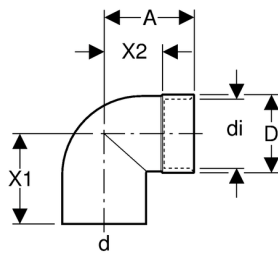

Geberit PE aansluitbocht 90° voor manchet

Kenmerken

- UV-bestendig

Technische gegevens

Materiaal

PE-HD

Geleverd met

- Beschermdeksel

Artikel

Art. nr.	DN	d, ø [mm]	A [cm]	di, ø [mm]	D [cm]	X1 [cm]	X2 [cm]
360.061.16.1	40	40	5	46	5,2	6	3
361.061.16.1	50	50	5	46	5,2	6	3
361.065.16.1	50	50	6	58	6,4	7	4
363.061.16.1	56	56	6	46	5,2	6	4
363.065.16.1	56	56	6	58	6,4	7	4