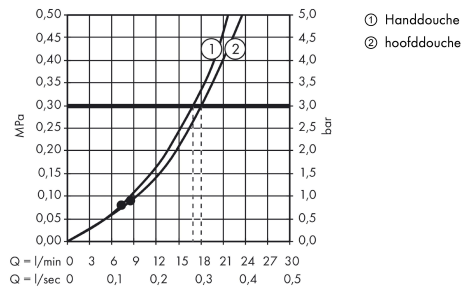

Crometta
showerpipe 160 1jet met thermostaat
Oppervlakte finish: **wit/chroom**   Artikelnummer: **27264400**

Doorstroomdiagram