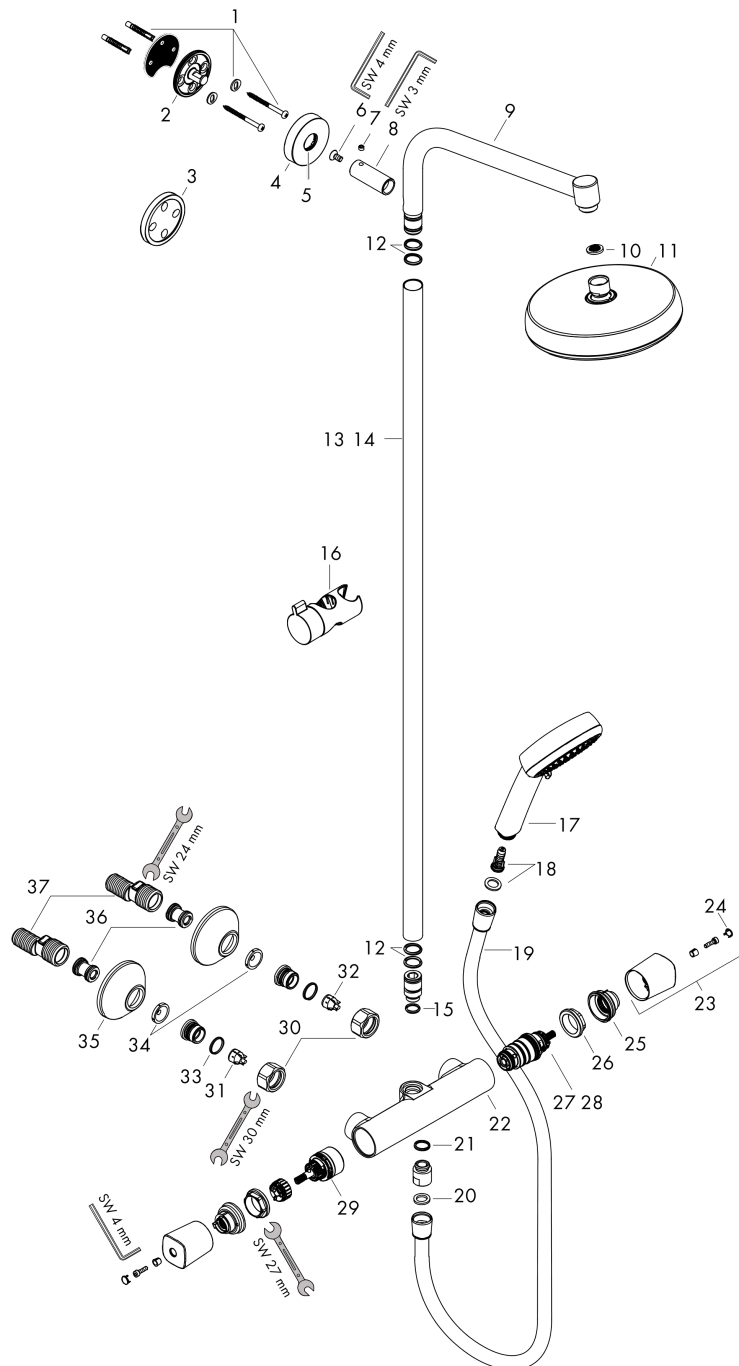

Crometta
showerpipe 160 1jet met thermostaat
Oppervlakte finish: wit/chroom Artikelnummer: 27264400

Explosietekening

Bouwjaar: 12/20 - 06/22

Crometta

showerpipe 160 1jet met thermostaat

Oppervlakte finish: **wit/chroom** Artikelnummer: **27264400**

Reserveonderdelenlijst

Bouwjaar: 12/20 - 06/22

Regel	Beschrijving	Artikelnummer	Prijs incl. BTW	VE
1	bevestigingsmateriaal	96179000	-	1
2	muurflans	95688000	-	1
3	opvulschijf 7 mm	95239000	-	1
4	rozet Ø 60 mm	95692000	-	1
5	O-ring 20x2,5	92602000	-	1
6	schroef	92137000	-	1
7	inbusschroef M6x5	98447000	-	1
8	huls	92166000	-	1
9	douche-arm	93072000	-	1
10	zeefdichting	94246000	-	1
11	Hoofdouche	26577000	-	1
12	O-ring 15x2,5	98131000	-	1
13	stijgbuis 900 mm	92400000	-	1
14	stijgbuis 1450 mm	96770000	-	1
15	O-ring 12x2,25	98382000	-	1
16	schuifstuk cpl.	92366000	-	1
17	Handdouche	26824400	-	1
18	filter	97708000	-	1
19	doucheslang Isiflex'B 1,60 m	28276000	-	1
20	dichting	98058000	-	1
21	O-ring 14x2	98129000	-	1
22	Thermostaat	92249000	-	1
23	greep	95780000	-	1
24	afdekkap	95433000	-	1
25	aanslagring voor temperatuur regeleenheid	98916000	-	1
26	moer	98913000	-	1
27	temperatuur regeleenheid	98282000	-	1
28	regeleenheid voor uitgewisseld aansluitingen	92373000	-	1
29	bovendeel met omstelling	98283000	-	1
30	moeren set	96157000	-	1
31	terugslagklep (drukbestendig tot 2 MPa)	93136000	-	1
32	terugslagklep	96737000	-	1
33	O-ring 17x1,5	98137000	-	1
34	zeefdichting	96922000	-	1
35	rozet Ø 70 mm	94135000	-	1
36	slagdemper	96429000	-	1
37	S-koppelingenset (±12 mm)	94140000	-	1
a	drukknop	92848000	-	1
b	S-koppelingenset (±32 mm)	98592000	-	1