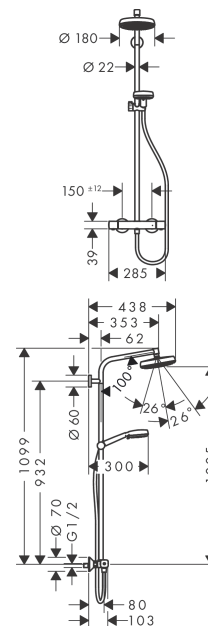

Maattekening