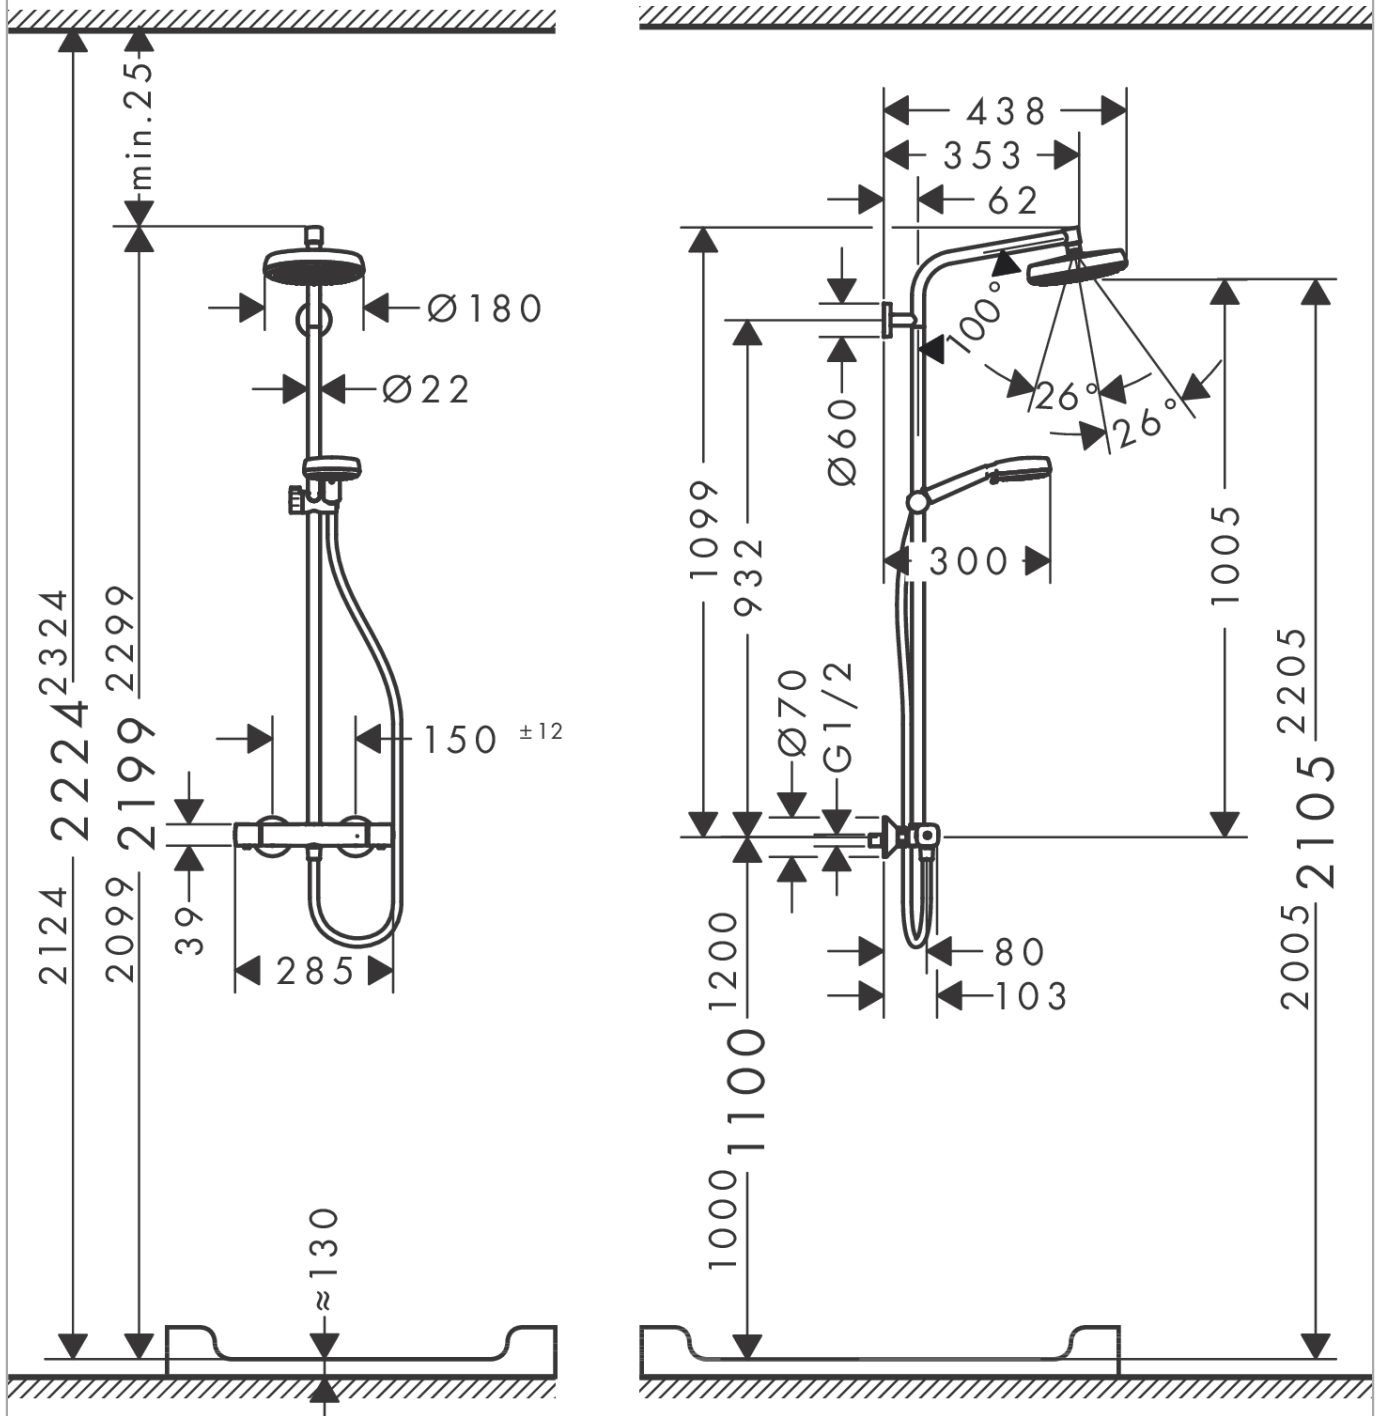

Crometta

showerpipe 160 1jet met thermostaat

Oppervlakte finish: wit/chroom

Artikelnummer: 27264400

Inbouwvoorbeeld