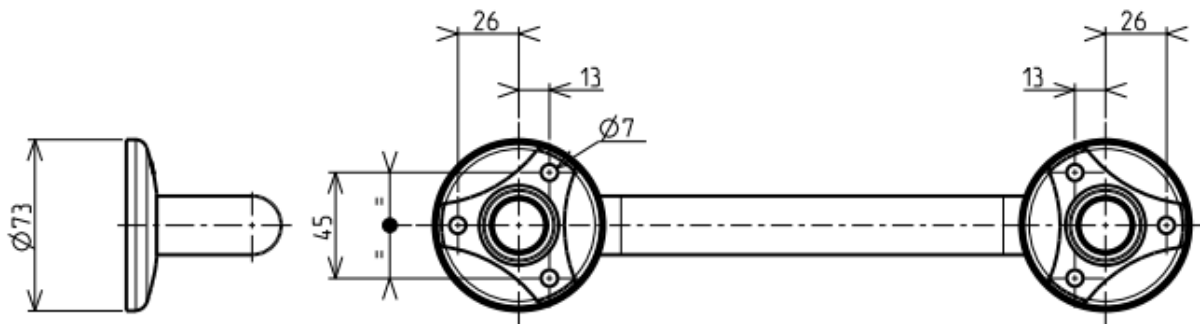

SANO – HANDGREEP KORT

SKU 215728

DIMENSIONS:

Length: 323 mm
Breedte: 73 mm
Diepte: 66 mm

Materiaal	Messing
Kleur	Chroom
Bevestiging	Wandmontage
Kenmerken	Bevestigingsmateriaal inbegrepen
Diameter buis	25 mm
Afstand naar muur	66 mm
Materiaal rozas	ABS
Diameter rozas	73 mm
Materiaal vijzen	AISI 304