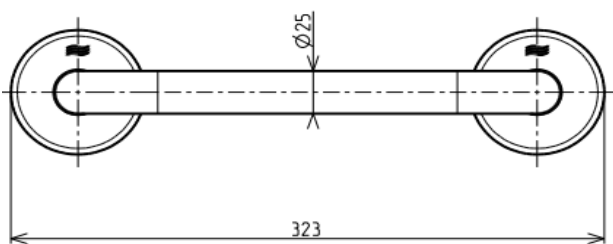

SANO – HANDGREEP KORT

SKU 215728

DIMENSIONS:

Length: 323 mm
Breedte: 73 mm
Diepte: 66 mm

Materiaal	Messing
Kleur	Chroom
Bevestiging	Wandmontage
Kenmerken	Bevestigingsmateriaal inbegrepen
Diameter buis	25 mm
Afstand naar muur	66 mm
Materiaal rozas	ABS
Diameter rozas	73 mm
Materiaal vijzen	AISI 304