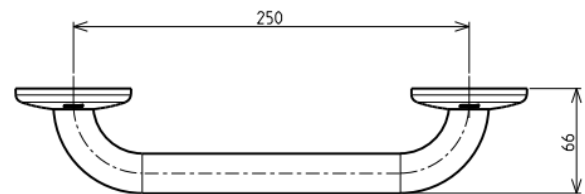

SANO – HANDGREEP KORT

SKU 215728

DIMENSIONS:

Length: 323 mm
Breedte: 73 mm
Diepte: 66 mm

Materiaal	Messing
Kleur	Chroom
Bevestiging	Wandmontage
Kenmerken	Bevestigingsmateriaal inbegrepen
Diameter buis	25 mm
Afstand naar muur	66 mm
Materiaal rozas	ABS
Diameter rozas	73 mm
Materiaal vijzen	AISI 304