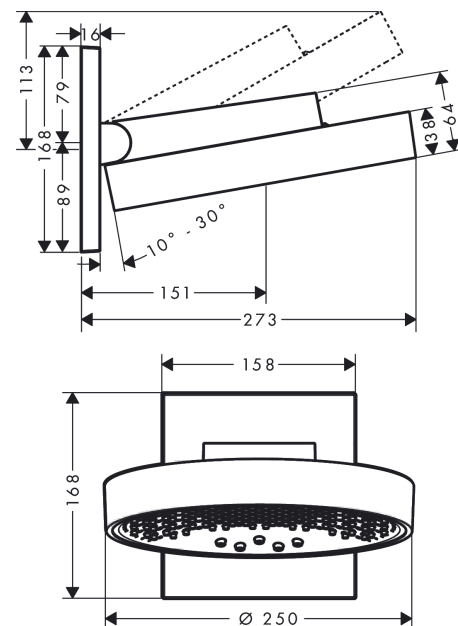

Rainfinity
PowderRain hoofddouche 250 3jet met douche-arm
 Oppervlak: **chromom** Artikelnummer: **26232000**

Beschrijving

- bestaat uit: hoofddouche, wandaansluiting
- diameter straalplaat 250 mm
- PowderRain, Intense PowderRain, RainStream brede watervalstraal
- doorstroomhoeveelheid PowderRain-straal bij 3 bar: 20 l/min
- doorstroomhoeveelheid Intense PowderRain bij 3 bar: 18 l/min
- functie van: 12 l/min
- maximale doorstroomhoeveelheid bij 3 bar: 20 l/min
- voorsprong: 273 mm
- middelste straalplaat: 151 mm
- frame: metaal
- afdekplaat van aluminium
- oppervlak straalplaat: grafiet
- plafonddouche afneembaar voor reiniging
- douchekop is verticaal verstelbaar tussen 10-30°
- bediening van de 3 straalzones met 3 stopkranen of een omstelkraan met 3 uitgangen - zie montagehandleiding voor aansluitmogelijkheden

Artikeldetails

Vrijblijvende advies verkoopprijs excl. BTW	1.306,75 €
Vrijblijvende advies verkoopprijs incl. BTW	1.581,17 €

Technologie

Designprijzen

Productfoto

Maattekening

Rainfinity
PowderRain hoofddouche 250 3jet met douche-arm
 Oppervlak: **chrom** Artikelnummer: **26232000**

Doorstroomdiagram

De verbruikswaarden werden in overeenstemming met de praktijk met de bijbehorende armaturen (thermostaat/mengkraan/inbouwventiel) gemeten.

Rainfinity
PowderRain hoofddouche 250 3jet met douche-arm
 Oppervlak: **chrom** Artikelnummer: **26232000**