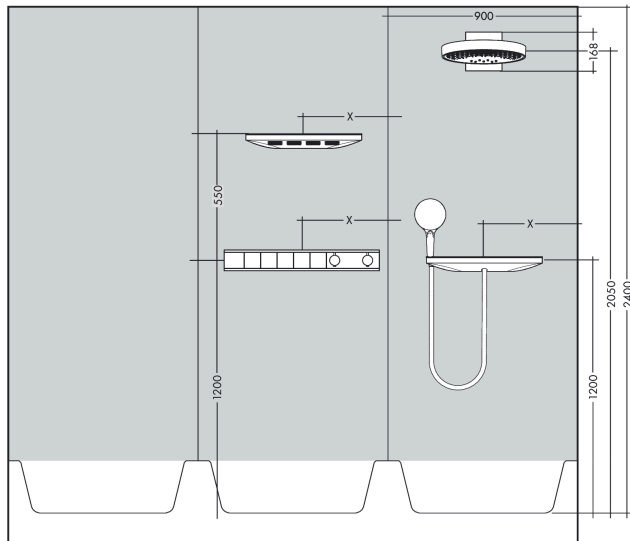

Rainfinity
PowderRain hoofddouche 250 3jet met douche-arm
 Oppervlak: **chromom** Artikelnummer: **26232000**

Beschrijving

- bestaat uit: hoofddouche, wandaansluiting
- diameter straalplaat 250 mm
- PowderRain, Intense PowderRain, RainStream brede watervalstraal
- doorstroomhoeveelheid PowderRain-straal bij 3 bar: 20 l/min
- doorstroomhoeveelheid Intense PowderRain bij 3 bar: 18 l/min
- functie van: 12 l/min
- maximale doorstroomhoeveelheid bij 3 bar: 20 l/min
- voorsprong: 273 mm
- middelste straalplaat: 151 mm
- frame: metaal
- afdekplaat van aluminium
- oppervlak straalplaat: grafiet
- plafonddouche afneembaar voor reiniging
- douchekop is verticaal verstelbaar tussen 10-30°
- bediening van de 3 straalzones met 3 stopkranen of een omstelkraan met 3 uitgangen - zie montagehandleiding voor aansluitmogelijkheden

Artikeldetails

Vrijblijvende advies verkoopprijs excl. BTW	1.306,75 €
Vrijblijvende advies verkoopprijs incl. BTW	1.581,17 €

Technologie

Designprijzen

Productfoto

Maattekening

Rainfinity
PowderRain hoofddouche 250 3jet met douche-arm
 Oppervlak: **chrom** Artikelnummer: **26232000**

Doorstroomdiagram

De verbruikswaarden werden in overeenstemming met de praktijk met de bijbehorende armaturen (thermostaat/mengkraan/inbouwventiel) gemeten.

Rainfinity
PowderRain hoofddouche 250 3jet met douche-arm
 Oppervlak: **chrom** Artikelnummer: **26232000**

Inbouwvoorbeeld

Rainfinity 360 3jet
 26234XXX

Rainfinity 250 3jet
 26232XXX

Rainfinity
PowderRain hoofddouche 250 3jet met douche-arm
 Oppervlak: **chrom** Artikelnummer: **26232000**

Explosietekening

Bouwjaar: >07/19