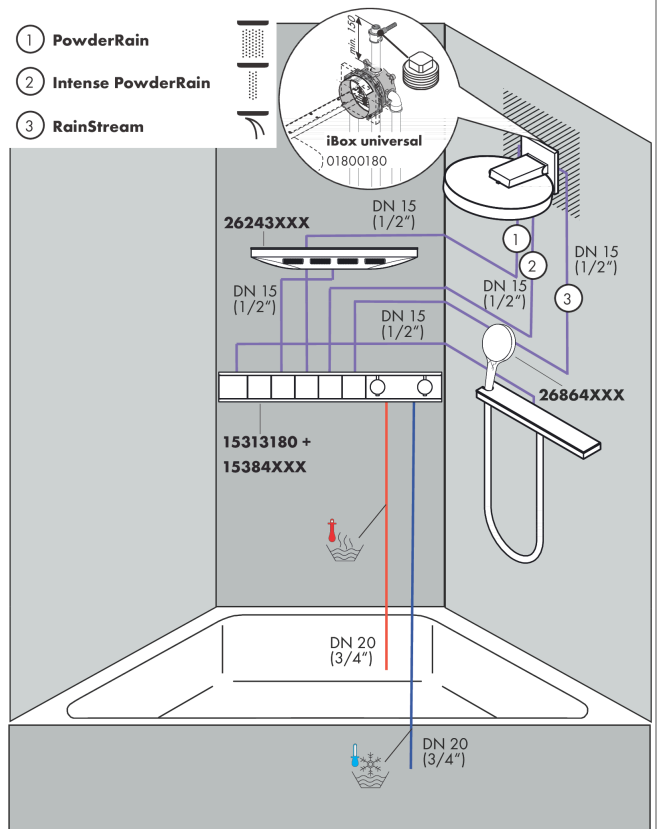

Rainfinity
PowderRain hoofddouche 250 3jet met douche-arm
 Oppervlak: **chromom** Artikelnummer: **26232000**

Beschrijving

- bestaat uit: hoofddouche, wandaansluiting
- diameter straalplaat 250 mm
- PowderRain, Intense PowderRain, RainStream brede watervalstraal
- doorstroomhoeveelheid PowderRain-straal bij 3 bar: 20 l/min
- doorstroomhoeveelheid Intense PowderRain bij 3 bar: 18 l/min
- functie van: 12 l/min
- maximale doorstroomhoeveelheid bij 3 bar: 20 l/min
- voorsprong: 273 mm
- middelste straalplaat: 151 mm
- frame: metaal
- afdekplaat van aluminium
- oppervlak straalplaat: grafiet
- plafonddouche afneembaar voor reiniging
- douchekop is verticaal verstelbaar tussen 10-30°
- bediening van de 3 straalzones met 3 stopkranen of een omstelkraan met 3 uitgangen - zie montagehandleiding voor aansluitmogelijkheden

Doorstroomdiagram

De verbruikswaarden werden in overeenstemming met de praktijk met de bijbehorende armaturen (thermostaat/mengkraan/inbouwventiel) gemeten.

Rainfinity
PowderRain hoofddouche 250 3jet met douche-arm
 Oppervlak: **chrom** Artikelnummer: **26232000**

Inbouwvoorbeeld

Rainfinity 360 3jet
 26234XXX

Rainfinity 250 3jet
 26232XXX

Rainfinity
PowderRain hoofddouche 250 3jet met douche-arm
 Oppervlak: **chrom** Artikelnummer: **26232000**

Explosietekening

Bouwjaar: >07/19