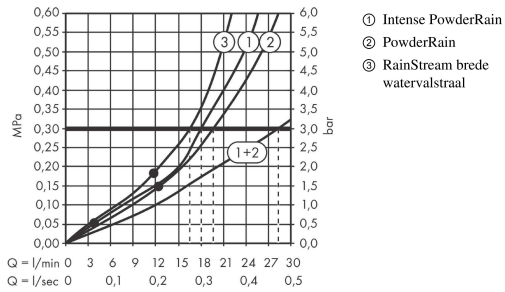

Rainfinity
PowderRain hoofddouche 250 3jet met douche-arm
 Oppervlak: **chromom** Artikelnummer: **26232000**

Beschrijving

- bestaat uit: hoofddouche, wandaansluiting
- diameter straalplaat 250 mm
- PowderRain, Intense PowderRain, RainStream brede watervalstraal
- doorstroomhoeveelheid PowderRain-straal bij 3 bar: 20 l/min
- doorstroomhoeveelheid Intense PowderRain bij 3 bar: 18 l/min
- functie van: 12 l/min
- maximale doorstroomhoeveelheid bij 3 bar: 20 l/min
- voorsprong: 273 mm
- middelste straalplaat: 151 mm
- frame: metaal
- afdekplaat van aluminium
- oppervlak straalplaat: grafiet
- plafonddouche afneembaar voor reiniging
- douchekop is verticaal verstelbaar tussen 10-30°
- bediening van de 3 straalzones met 3 stopkranen of een omstelkraan met 3 uitgangen - zie montagehandleiding voor aansluitmogelijkheden

Artikeldetails

Vrijblijvende advies verkoopprijs excl. BTW	1.306,75 €
Vrijblijvende advies verkoopprijs incl. BTW	1.581,17 €

Technologie

Designprijzen

Productfoto

Maattekening

Rainfinity
PowderRain hoofddouche 250 3jet met douche-arm
 Oppervlak: **chrom** Artikelnummer: **26232000**

Doorstroomdiagram

De verbruikswaarden werden in overeenstemming met de praktijk met de bijbehorende armaturen (thermostaat/mengkraan/inbouwventiel) gemeten.

Rainfinity
PowderRain hoofddouche 250 3jet met douche-arm
 Oppervlak: **chrom** Artikelnummer: **26232000**