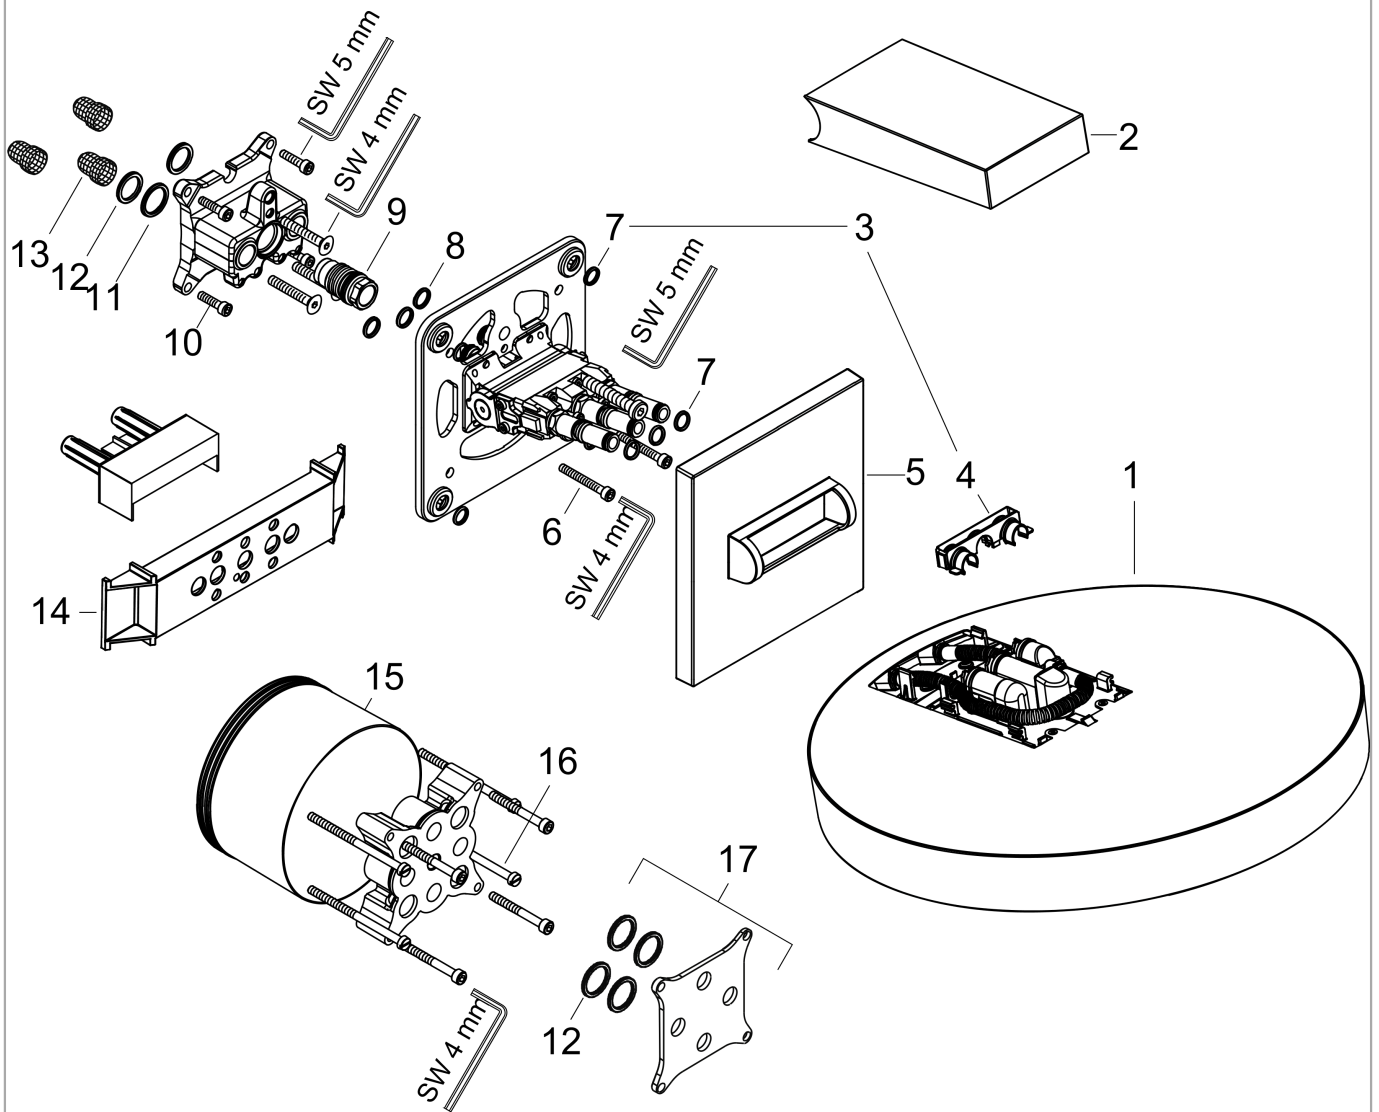

Rainfinity
PowderRain hoofddouche 250 3jet met douche-arm
 Oppervlak: **chromom** Artikelnummer: **26232000**

Beschrijving

- bestaat uit: hoofddouche, wandaansluiting
- diameter straalplaat 250 mm
- PowderRain, Intense PowderRain, RainStream brede watervalstraal
- doorstroomhoeveelheid PowderRain-straal bij 3 bar: 20 l/min
- doorstroomhoeveelheid Intense PowderRain bij 3 bar: 18 l/min
- functie van: 12 l/min
- maximale doorstroomhoeveelheid bij 3 bar: 20 l/min
- voorsprong: 273 mm
- middelste straalplaat: 151 mm
- frame: metaal
- afdekplaat van aluminium
- oppervlak straalplaat: grafiet
- plafonddouche afneembaar voor reiniging
- douchekop is verticaal verstelbaar tussen 10-30°
- bediening van de 3 straalzones met 3 stopkranen of een omstelkraan met 3 uitgangen - zie montagehandleiding voor aansluitmogelijkheden

Doorstroomdiagram

De verbruikswaarden werden in overeenstemming met de praktijk met de bijbehorende armaturen (thermostaat/mengkraan/inbouwventiel) gemeten.

Rainfinity
PowderRain hoofddouche 250 3jet met douche-arm
 Oppervlak: **chrom** Artikelnummer: **26232000**

Inbouwvoorbeeld

Rainfinity 360 3jet
 26234XXX

Rainfinity 250 3jet
 26232XXX

Rainfinity
PowderRain hoofddouche 250 3jet met douche-arm
 Oppervlak: **chrom** Artikelnummer: **26232000**

Explosietekening

Bouwjaar: >07/19