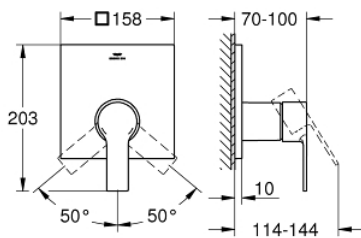

19 317 001 ALLURE EENGREEPS DOUCHEMENGKRAAN, INBOUW

PRODUCTOMSCHRIJVING

- alleen te gebruiken met ruwbouwset:
- GROHE Rapido SmartBox 35 600/35 604
- **GROHE SilkMove** 46 mm cartouche met keramische schijven
- **GROHE StarLight** schitterende chroomafwerking
- wandrozet met **GROHE FastFixation** (afgedekte rozet- en schachtdichting, afgedekte bevestiging)
- metalen rozet, na installatie 6° verstelbaar
- metalen hendel
- doorstroming: uitgang B of C = 30 l/min
- **let op:** zonder ruwbouwset

19 317 001 ALLURE EENGREEPS DOUCHEMENGKRAAN, INBOUW

19 317 001 **ALLURE EENGREEPS DOUCHEMENGKRAAN, INBOUW**

RESERVEONDERDELEN

1: Dichting 1/2" (Bestelnummer 48360000)

2: Cartouche (Bestelnummer 46048000)

3: Montageplaat (Bestelnummer 48439000)