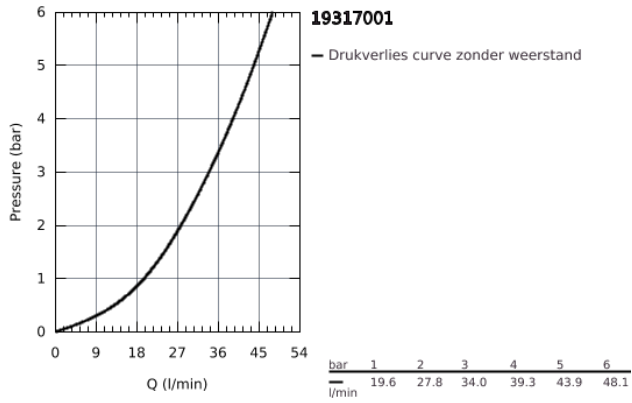

19 317 001 ALLURE EENGREEPS DOUCHEMENGKRAAN, INBOUW