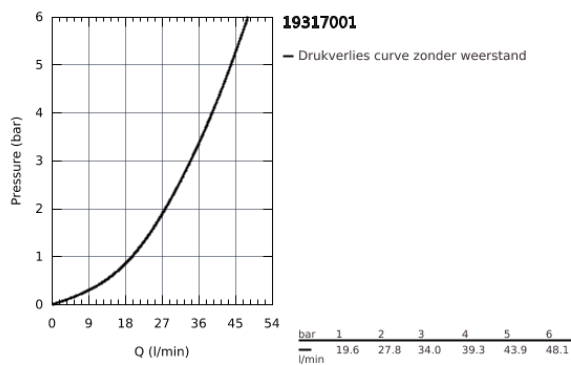

19 317 001 ALLURE EENGREEPS DOUCHEMENGKRAAN, INBOUW

PRODUCTOMSCHRIJVING

- alleen te gebruiken met ruwbouwset:
- GROHE Rapido SmartBox 35 600/35 604
- **GROHE SilkMove** 46 mm cartouche met keramische schijven
- **GROHE StarLight** schitterende chroomafwerking
- wandrozet met **GROHE FastFixation** (afgedekte rozet- en schachtdichting, afgedekte bevestiging)
- metalen rozet, na installatie 6° verstelbaar
- metalen hendel
- doorstroming: uitgang B of C = 30 l/min
- **let op:** zonder ruwbouwset