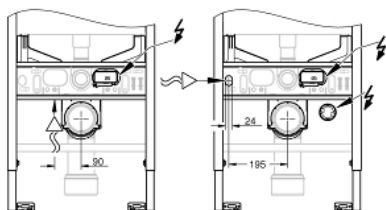

RAPID SLX

3-in-1 set voor WC, 1.13 m installatiehoogte

MODEL # 39603000

GROHE nv – sa

Leuvensesteenweg 369 | 1932 Zaventem

T: 02/223 17 60 | E-mail: info.be@grohe.com

Pure Freude
an Wasser

GROHE

Productnaam:

RAPID SLX

3-in-1 set voor WC, 1.13 m installatiehoogte

Productomschrijving:

met GD-2 reservoir

bestaande uit:

Rapid SLX WC element met geïntegreerde
netspanningsaansluiting (39 596 000)

bedieningspaneel Skate Cosmopolitan S, chroom (37 535
000)

Rapid SL hoekbevestigingen (38 558 00M)
inclusief flow manager

Kleur:

□ 39603000 chroom