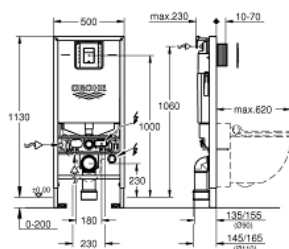

RAPID SLX

3-in-1 set voor WC, 1.13 m installatiehoogte

MODEL # 39603000

GROHE nv – sa

Leuvensesteenweg 369 | 1932 Zaventem

T: 02/223 17 60 | E-mail: info.be@grohe.com

Pure Freude
an Wasser

GROHE

Productnaam:

RAPID SLX

3-in-1 set voor WC, 1.13 m installatiehoogte

Productomschrijving:

met GD-2 reservoir

bestaande uit:

Rapid SLX WC element met geïntegreerde
netspanningsaansluiting (39 596 000)

bedieningspaneel Skate Cosmopolitan S, chroom (37 535
000)

Rapid SL hoekbevestigingen (38 558 00M)
inclusief flow manager

Kleur:

□ 39603000 chroom