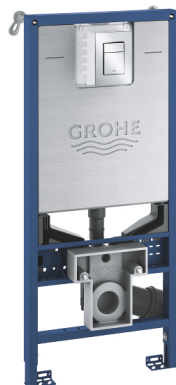

RAPID SLX

3-in-1 set voor WC, 1.13 m installatiehoogte

MODEL # 39603000

GROHE nv – sa

Leuvensesteenweg 369 | 1932 Zaventem

T: 02/223 17 60 | E-mail: info.be@grohe.com

Pure Freude
an Wasser

GROHE

Productnaam:

RAPID SLX

3-in-1 set voor WC, 1.13 m installatiehoogte

Productomschrijving:

met GD-2 reservoir

bestaande uit:

Rapid SLX WC element met geïntegreerde
netspanningsaansluiting (39 596 000)

bedieningspaneel Skate Cosmopolitan S, chroom (37 535
000)

Rapid SL hoekbevestigingen (38 558 00M)
inclusief flow manager

Kleur:

□ 39603000 chroom