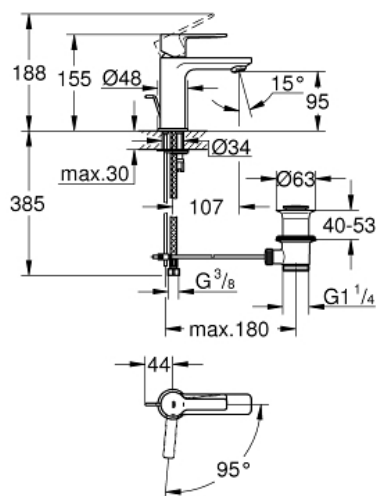

LINEARE NEW  
Mitigeur monocommande 1/2"  
" Lavabo  
Taille XS

Référence : 23790001

GROHE nv - sa | Diependaalweg 4a | 3020 Winksele  
Tel: +32 (0) 16 23 06 60 | Fax: +32 (0) 16 23 90 70  
Mail: info.be@grohe.com

Pure Freude  
an Wasser

GROHE

**Descriptif Produit:**

Mitigeur monocommande 1/2" Lavabo  
Taille XS

**Spécifications Produit:**

monotrou

levier en métal

**GROHE SilkMove ES cartouche en céramique 28 mm** avec économie d'énergie grâce à l'ouverture d'eau froide en position du milieu

**Finition:**

□ 23790001 chrome