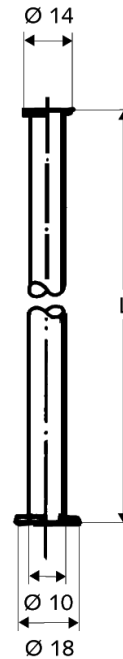

TUBE D'ALIMENTATION

SKU 142253

- Tube d'alimentation droit à collets battus sur les deux côtés
- Diamètre extérieure: 10 mm
- Laiton chromé
- Collet 3/8" (14 mm) et 1/2" (18 mm)

Références

sku 142250: réf. 500070699: 100 cm
sku 142253: réf. 500000699: 30 cm
sku 142254: réf. 500010699: 40 cm
sku 142255: réf. 500020699: 50 cm
sku 142256: réf. 500030699: 60 cm
sku 142257: réf. 500040699: 70 cm
sku 142258: réf. 500050699: 80 cm