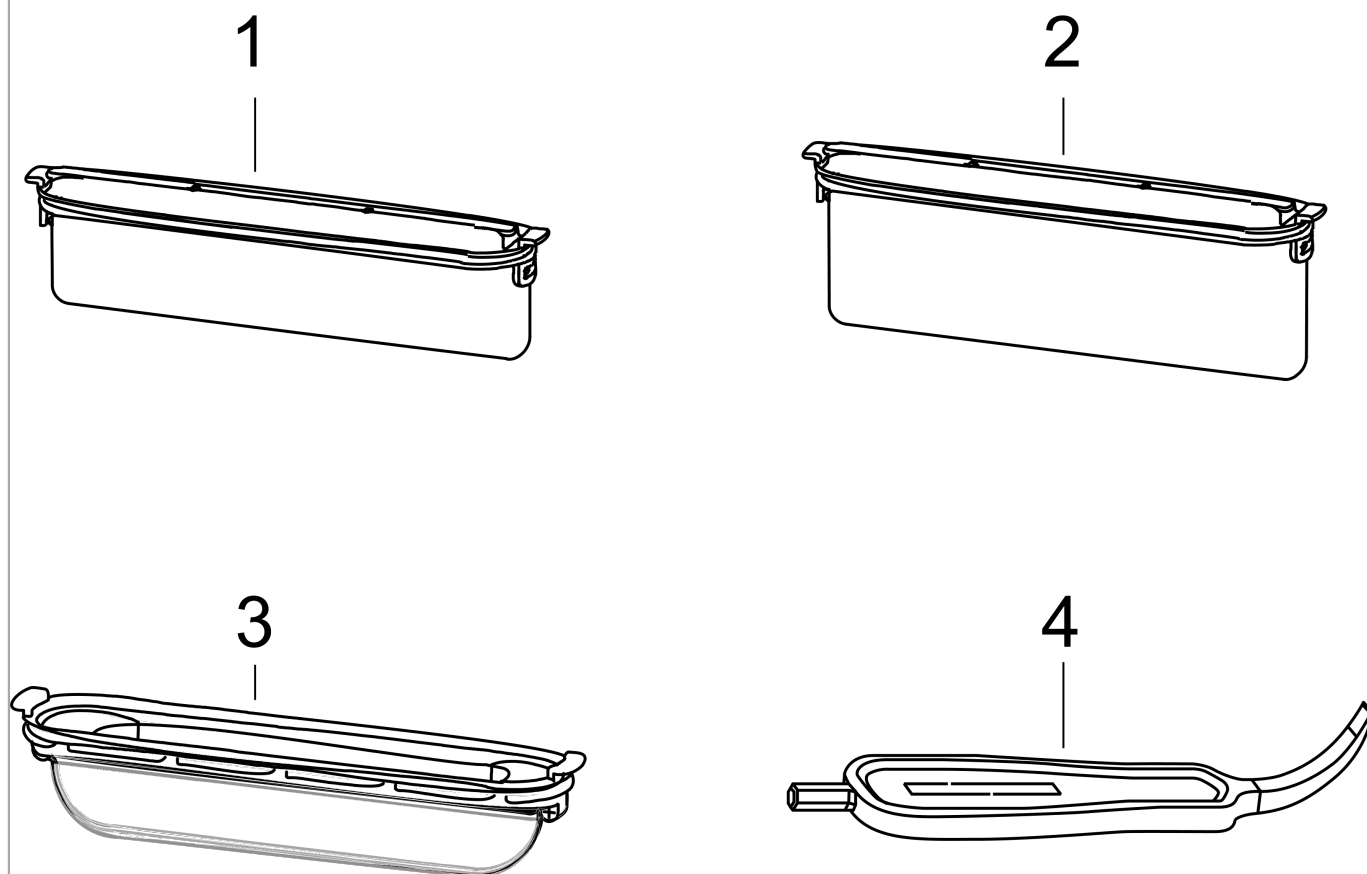

## Photo du produit

## Plan coté

RainDrain Flex  
Caniveau de douche linéaire 900 découpable  
Surfaces: **Matt Black** N° Art.: 56045670

### Vue éclatée

Année de construction: >04/22

**RainDrain Flex**  
**Caniveau de douche linéaire 900 découpable**  
Surfaces: **Matt Black** N° Art.: **56045670**