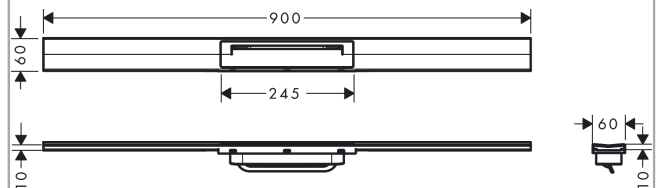

## Plan coté

RainDrain Flex  
Caniveau de douche linéaire 900 découpable  
Surfaces: **Matt Black** N° Art.: 56045670