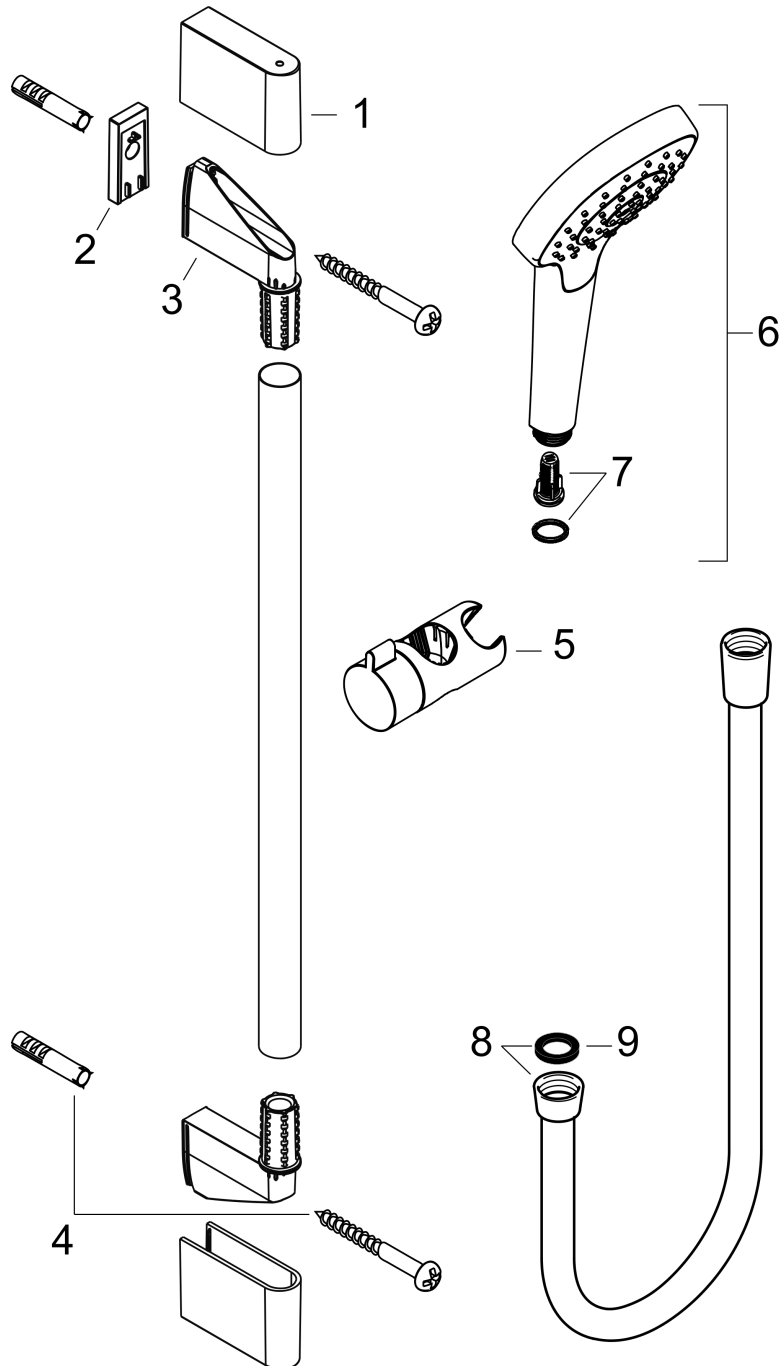

Croma Select S
doucheset Multi met Unica'Croma glijstang 90 cm
 Oppervlakte finish: **wit/chroom** Artikelnummer: **26570400**

Beschrijving

- bestaat uit: handdouche, glijstang, Doucheslang, schuifstuk
- diameter handdouche 110 mm
- SoftRain, IntenseRain, massagestraal
- handige straalkeuze via Select-knop
- traploos in hoogte verstelbaar
- hellingshoek handdouchehouder kan worden aangepast met 45°
- wandhouders gemaakt van kunststof
- profielbuis: ronde
- buislengte: 959 mm
- diameter glijstang: 22 mm
- boorafstand 915 mm
- draaikoppeling voorkomt dat de slang in de knoop raakt

Doorstroomdiagram

De verbruikswaarden werden in overeenstemming met de praktijk met de bijbehorende armaturen (thermostaat/mengkraan/inbouwventiel) gemeten.

Croma Select S
doucheset Multi met Unica'Croma glijstang 90 cm
Oppervlakte finish: **wit/chroom** Artikelnummer: **26570400**

Inbouwvoorbeeld

Croma Select S
doucheset Multi met Unica'Croma glijstang 90 cm
 Oppervlakte finish: wit/chroom Artikelnummer: 26570400

Explosietekening

Bouwjaar: >10/14

Croma Select S
doucheset Multi met Unica'Croma glijstang 90 cm
 Oppervlakte finish: **wit/chroom** Artikelnummer: **26570400**

Reserveonderdelenlijst

Bouwjaar: >10/14

Regel	Beschrijving	Artikelnummer	Prijs incl. BTW	VE
1	afdekkap	95217000	-	1
2	opvulschijf 7 mm	97450000	-	1
3	wandsteun	95218000	-	1
4	bevestigingsmateriaal	96179000	-	1
5	schuifstuk cpl.	92366000	-	1
6	Handdouche	26800400	-	1
7	filter	97708000	-	1
8	dichting	98058000	-	1
9	doucheslang Isiflex'B 1,60 m	28276000	-	1