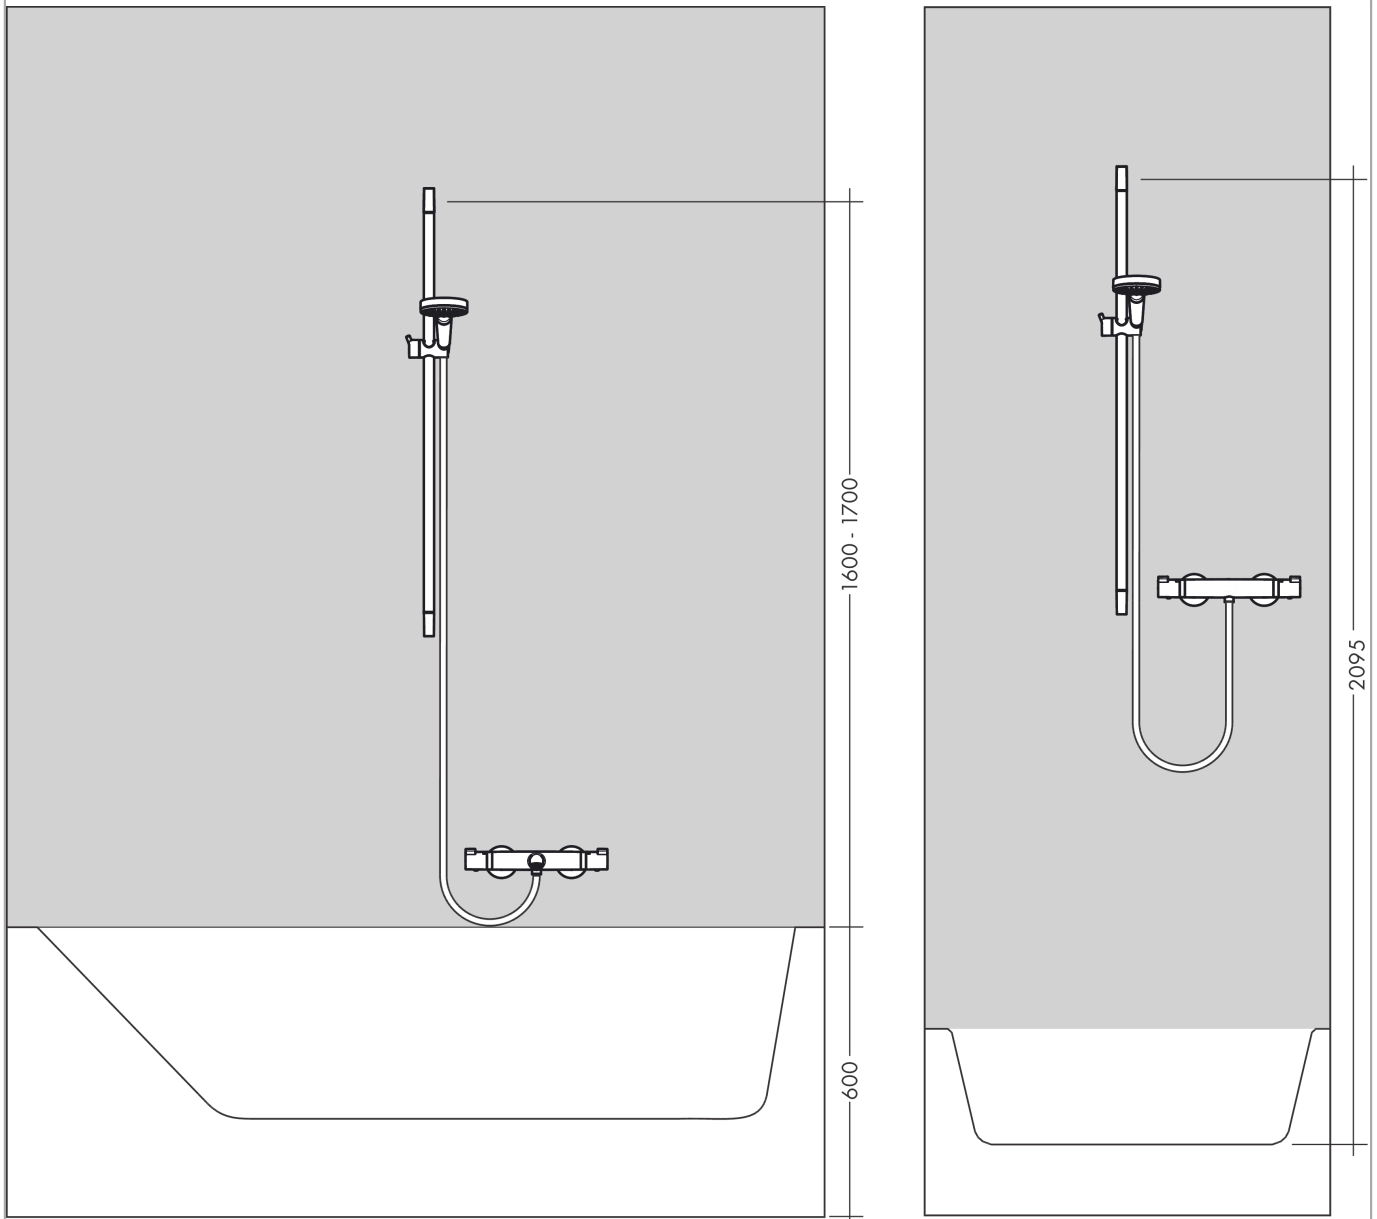

Croma Select S
doucheset Multi met Unica'Croma glijstang 90 cm
 Oppervlakte finish: **wit/chroom** Artikelnummer: **26570400**

Beschrijving

- bestaat uit: handdouche, glijstang, Doucheslang, schuifstuk
- diameter handdouche 110 mm
- SoftRain, IntenseRain, massagestraal
- handige straalkeuze via Select-knop
- traploos in hoogte verstelbaar
- hellingshoek handdouchehouder kan worden aangepast met 45°
- wandhouders gemaakt van kunststof
- profielbuis: ronde
- buislengte: 959 mm
- diameter glijstang: 22 mm
- boorafstand 915 mm
- draaikoppeling voorkomt dat de slang in de knoop raakt

Artikeldetails

Vrijblijvende advies verkoopprijs excl. BTW	146,25 €
Vrijblijvende advies verkoopprijs incl. BTW	176,96 €

Technologie

Productfoto

Maattekening

Croma Select S
doucheset Multi met Unica'Croma glijstang 90 cm
 Oppervlakte finish: **wit/chroom** Artikelnummer: **26570400**

Doorstroomdiagram

De verbruikswaarden werden in overeenstemming met de praktijk met de bijbehorende armaturen (thermostaat/mengkraan/inbouwventiel) gemeten.

Croma Select S
doucheset Multi met Unica'Croma glijstang 90 cm
Oppervlakte finish: **wit/chroom** Artikelnummer: **26570400**

Inbouwvoorbeeld

Croma Select S
doucheset Multi met Unica'Croma glijstang 90 cm
 Oppervlakte finish: wit/chroom Artikelnummer: 26570400

Explosietekening

Bouwjaar: >10/14

Croma Select S
doucheset Multi met Unica'Croma glijstang 90 cm
 Oppervlakte finish: **wit/chroom** Artikelnummer: **26570400**