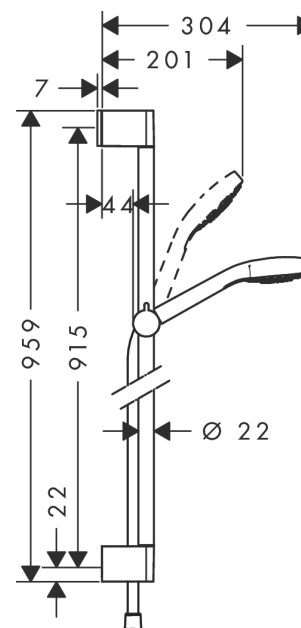

Croma Select S
doucheset Multi met Unica'Croma glijstang 90 cm
 Oppervlakte finish: **wit/chroom** Artikelnummer: **26570400**

Beschrijving

- bestaat uit: handdouche, glijstang, Doucheslang, schuifstuk
- diameter handdouche 110 mm
- SoftRain, IntenseRain, massagestraal
- handige straalkeuze via Select-knop
- traploos in hoogte verstelbaar
- hellingshoek handdouchehouder kan worden aangepast met 45°
- wandhouders gemaakt van kunststof
- profielbuis: ronde
- buislengte: 959 mm
- diameter glijstang: 22 mm
- boorafstand 915 mm
- draaikoppeling voorkomt dat de slang in de knoop raakt

Artikeldetails

Vrijblijvende advies verkoopprijs excl. BTW	146,25 €
Vrijblijvende advies verkoopprijs incl. BTW	176,96 €

Technologie

Productfoto

Maattekening

Croma Select S
doucheset Multi met Unica'Croma glijstang 90 cm
 Oppervlakte finish: **wit/chroom** Artikelnummer: **26570400**

Doorstroomdiagram

De verbruikswaarden werden in overeenstemming met de praktijk met de bijbehorende armaturen (thermostaat/mengkraan/inbouwventiel) gemeten.

Croma Select S
doucheset Multi met Unica'Croma glijstang 90 cm
Oppervlakte finish: **wit/chroom** Artikelnummer: **26570400**

Reserveonderdelenlijst

Bouwjaar: >10/14

Regel	Beschrijving	Artikelnummer	Prijs incl. BTW	VE
1	afdekkap	95217000	-	1
2	opvulschijf 7 mm	97450000	-	1
3	wandsteun	95218000	-	1
4	bevestigingsmateriaal	96179000	-	1
5	schuifstuk cpl.	92366000	-	1
6	Handdouche	26800400	-	1
7	filter	97708000	-	1
8	dichting	98058000	-	1
9	doucheslang Isiflex'B 1,60 m	28276000	-	1