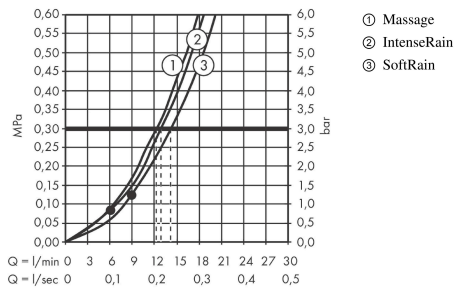

Croma Select S
doucheset Multi met Unica'Croma glijstang 90 cm
 Oppervlakte finish: **wit/chroom** Artikelnummer: **26570400**

Beschrijving

- bestaat uit: handdouche, glijstang, Doucheslang, schuifstuk
- diameter handdouche 110 mm
- SoftRain, IntenseRain, massagestraal
- handige straalkeuze via Select-knop
- traploos in hoogte verstelbaar
- hellingshoek handdouchehouder kan worden aangepast met 45°
- wandhouders gemaakt van kunststof
- profielbuis: ronde
- buislengte: 959 mm
- diameter glijstang: 22 mm
- boorafstand 915 mm
- draaikoppeling voorkomt dat de slang in de knoop raakt

Artikeldetails

Vrijblijvende advies verkoopprijs excl. BTW	146,25 €
Vrijblijvende advies verkoopprijs incl. BTW	176,96 €

Technologie

Productfoto

Maattekening

Croma Select S
doucheset Multi met Unica'Croma glijstang 90 cm
 Oppervlakte finish: **wit/chroom** Artikelnummer: **26570400**

Doorstroomdiagram

De verbruikswaarden werden in overeenstemming met de praktijk met de bijbehorende armaturen (thermostaat/mengkraan/inbouwventiel) gemeten.

Croma Select S
doucheset Multi met Unica'Croma glijstang 90 cm
Oppervlakte finish: **wit/chroom** Artikelnummer: **26570400**