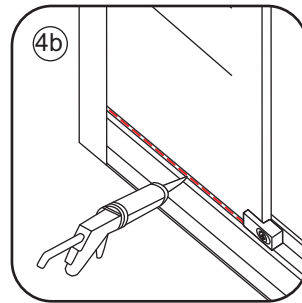

INSTALLATIE VOORSCHRIFT

ECO HOEKINSTAP met profiel

800x800x1900mm

(785-800) x (785-800) x 1900mm

1

 ① X2	 ② X1	 ③ X2	 ④ X2	 ⑤ X8	 ⑥ X2
 ⑦ X2	 ⑧ X4	 ⑨ X2	 ⑩ X1	 ⑪ X4	 ⑫ X2
 ⑬ X10	 ⑭ X4	 ⑮ X2	 ⑯ X2	 X38	 X6

3

5

X4
4x8

6

7

Voorzie alleen de
buitenzijde van de
cabine van siliconenkit.