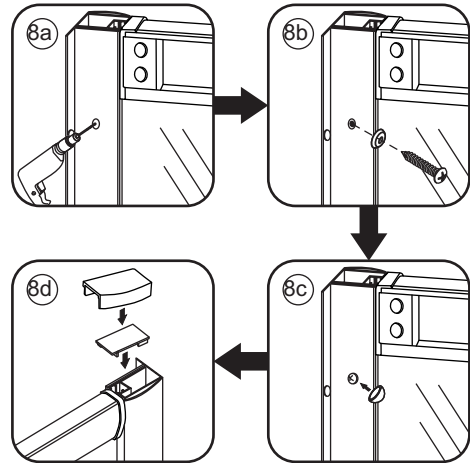

INSTALLATIE VOORSCHRIFT

ECO HOEKINSTAP met profiel

800x800x1900mm

(785-800) x (785-800) x 1900mm

1

 ① X2	 ② X1	 ③ X2	 ④ X2	 ⑤ X8	 ⑥ X2
 ⑦ X2	 ⑧ X4	 ⑨ X2	 ⑩ X1	 ⑪ X4	 ⑫ X2
 ⑬ X10	 ⑭ X4	 ⑮ X2	 ⑯ X2	 X38	 X6

3

5

X4
4x8

6

7

Voorzie alleen de
buitenzijde van de
cabine van siliconenkit.