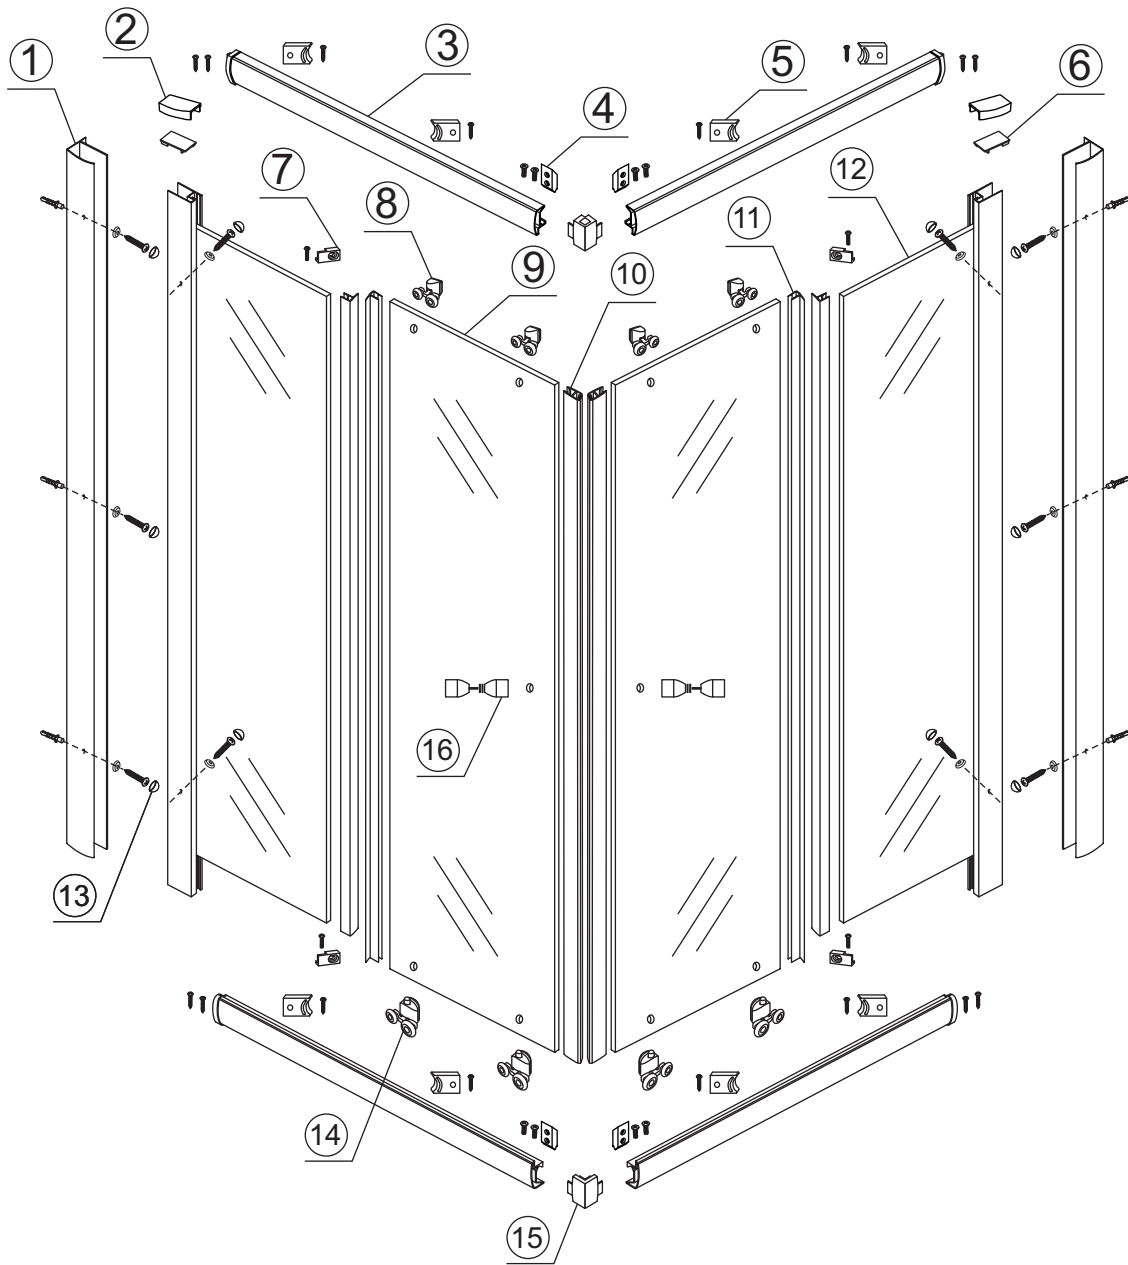

INSTALLATIE VOORSCHRIFT

ECO HOEKINSTAP met profiel

800x800x1900mm

(785-800) x (785-800) x 1900mm

1

 ① X2	 ② X1	 ③ X2	 ④ X2	 ⑤ X8	 ⑥ X2
 ⑦ X2	 ⑧ X4	 ⑨ X2	 ⑩ X1	 ⑪ X4	 ⑫ X2
 ⑬ X10	 ⑭ X4	 ⑮ X2	 ⑯ X2	 X38	 X6

3

5

X4
4x8

6

7

Voorzie alleen de
buitenzijde van de
cabine van siliconenkit.