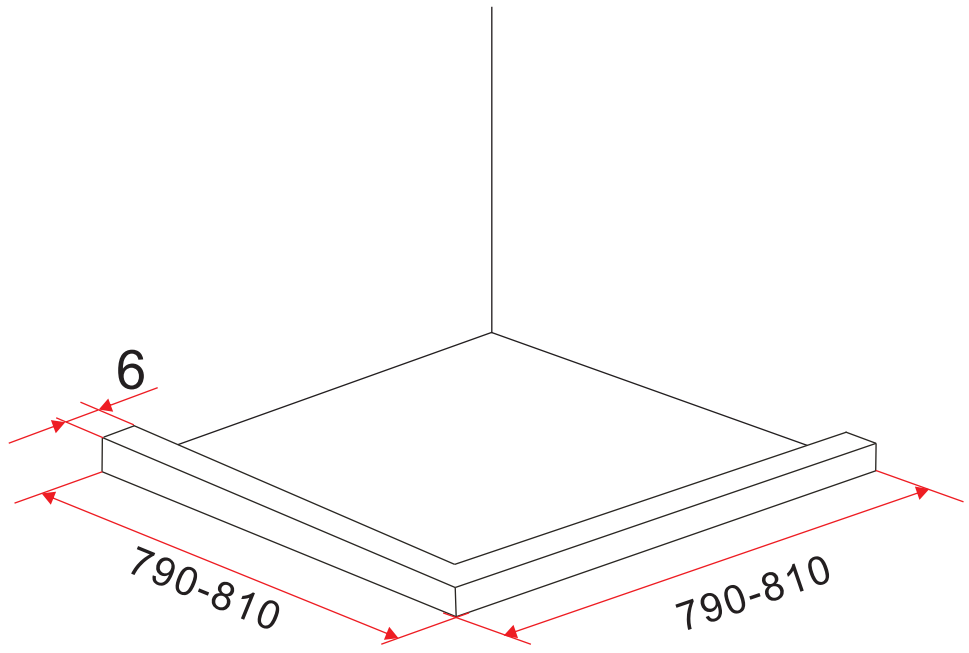

INSTALLATIE VOORSCHRIFT

ECO HOEKINSTAP met profiel

800x800x1900mm

(785-800) x (785-800) x 1900mm

1

 ① X2	 ② X1	 ③ X2	 ④ X2	 ⑤ X8	 ⑥ X2
 ⑦ X2	 ⑧ X4	 ⑨ X2	 ⑩ X1	 ⑪ X4	 ⑫ X2
 ⑬ X10	 ⑭ X4	 ⑮ X2	 ⑯ X2	 X38	 X6

3

5

X4
4x8

6

7

Voorzie alleen de
buitenzijde van de
cabine van siliconenkit.