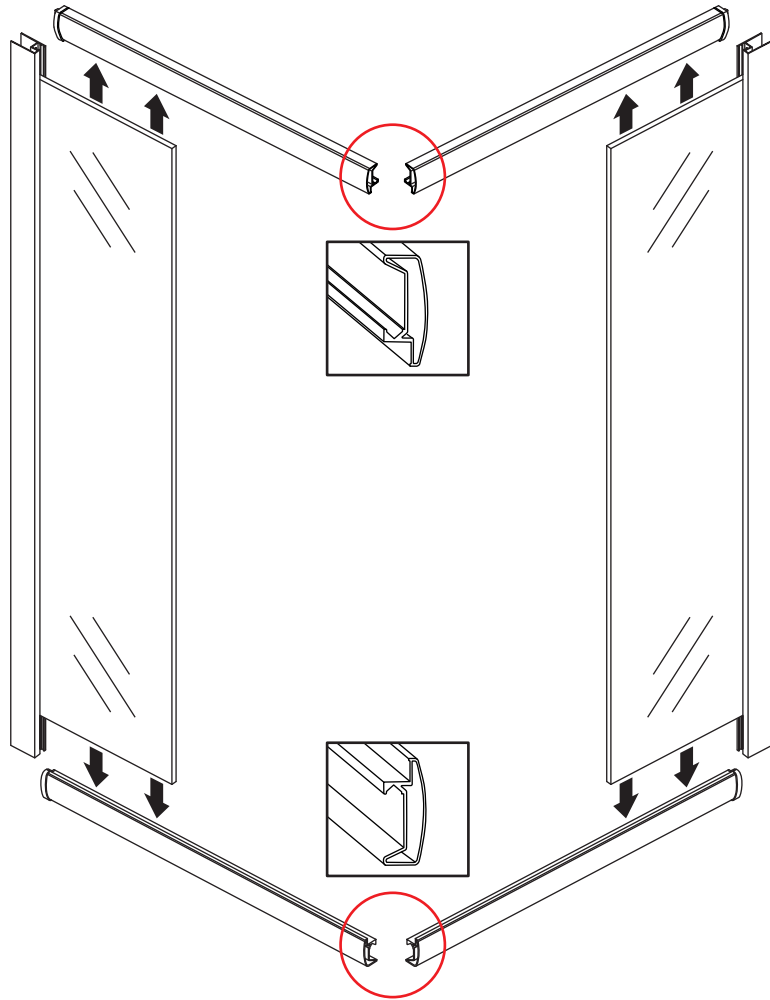

INSTALLATIE VOORSCHRIFT

ECO HOEKINSTAP met profiel

800x800x1900mm

(785-800) x (785-800) x 1900mm

1

 ① X2	 ② X1	 ③ X2	 ④ X2	 ⑤ X8	 ⑥ X2
 ⑦ X2	 ⑧ X4	 ⑨ X2	 ⑩ X1	 ⑪ X4	 ⑫ X2
 ⑬ X10	 ⑭ X4	 ⑮ X2	 ⑯ X2	 X38	 X6

3

5

X4
4x8

6

7

Voorzie alleen de
buitenzijde van de
cabine van siliconenkit.