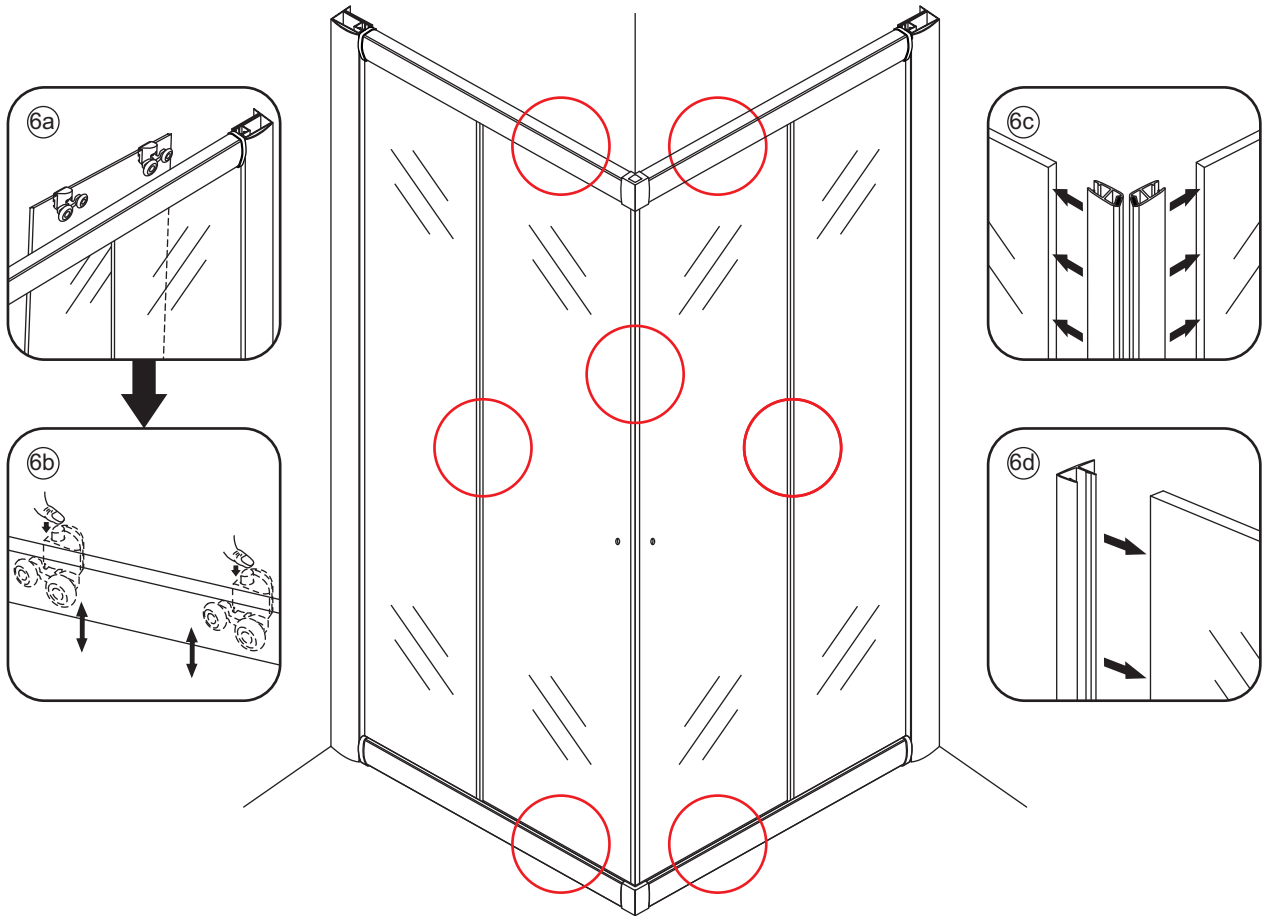

INSTALLATIE VOORSCHRIFT

ECO HOEKINSTAP met profiel

800x800x1900mm

(785-800) x (785-800) x 1900mm

1

 ① X2	 ② X1	 ③ X2	 ④ X2	 ⑤ X8	 ⑥ X2
 ⑦ X2	 ⑧ X4	 ⑨ X2	 ⑩ X1	 ⑪ X4	 ⑫ X2
 ⑬ X10	 ⑭ X4	 ⑮ X2	 ⑯ X2	 X38	 X6

3

5

X4
4x8

6

7

Voorzie alleen de
buitenzijde van de
cabine van siliconenkit.