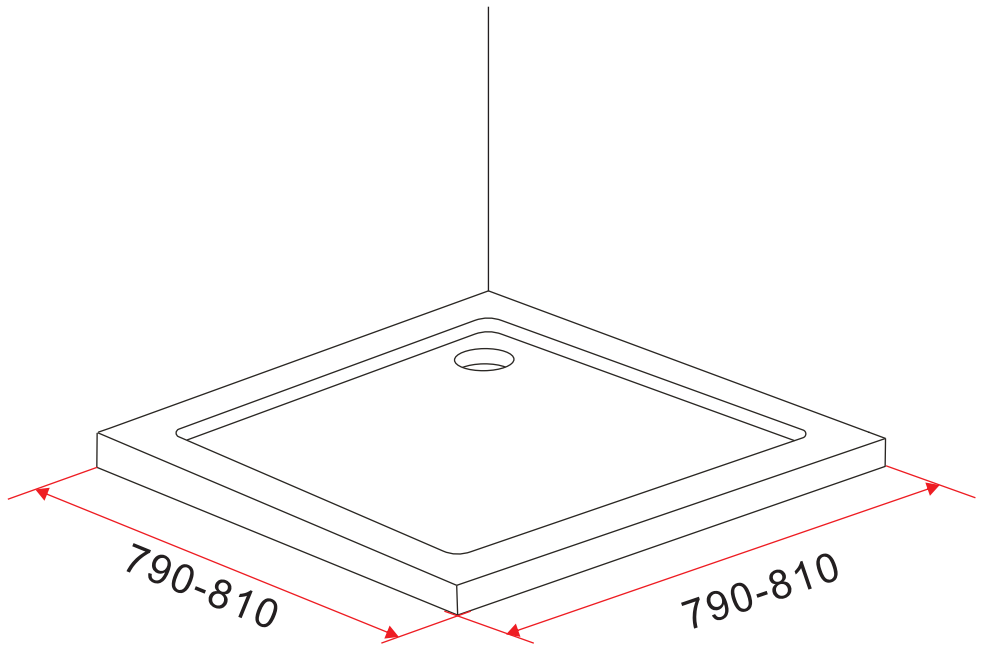

INSTALLATIE VOORSCHRIFT

ECO HOEKINSTAP met profiel

800x800x1900mm

(785-800) x (785-800) x 1900mm

1

 ① X2	 ② X1	 ③ X2	 ④ X2	 ⑤ X8	 ⑥ X2
 ⑦ X2	 ⑧ X4	 ⑨ X2	 ⑩ X1	 ⑪ X4	 ⑫ X2
 ⑬ X10	 ⑭ X4	 ⑮ X2	 ⑯ X2	 X38	 X6

3

5

X4
4x8

6

7

Voorzie alleen de
buitenzijde van de
cabine van siliconenkit.