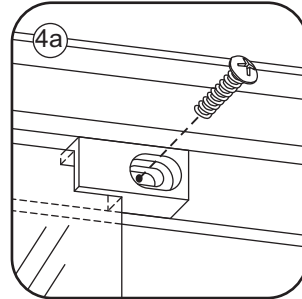

INSTALLATIE VOORSCHRIFT

ECO HOEKINSTAP met profiel

800x800x1900mm

(785-800) x (785-800) x 1900mm

1

 ① X2	 ② X1	 ③ X2	 ④ X2	 ⑤ X8	 ⑥ X2
 ⑦ X2	 ⑧ X4	 ⑨ X2	 ⑩ X1	 ⑪ X4	 ⑫ X2
 ⑬ X10	 ⑭ X4	 ⑮ X2	 ⑯ X2	 X38	 X6

3

5

X4
4x8

6

7

Voorzie alleen de
buitenzijde van de
cabine van siliconenkit.