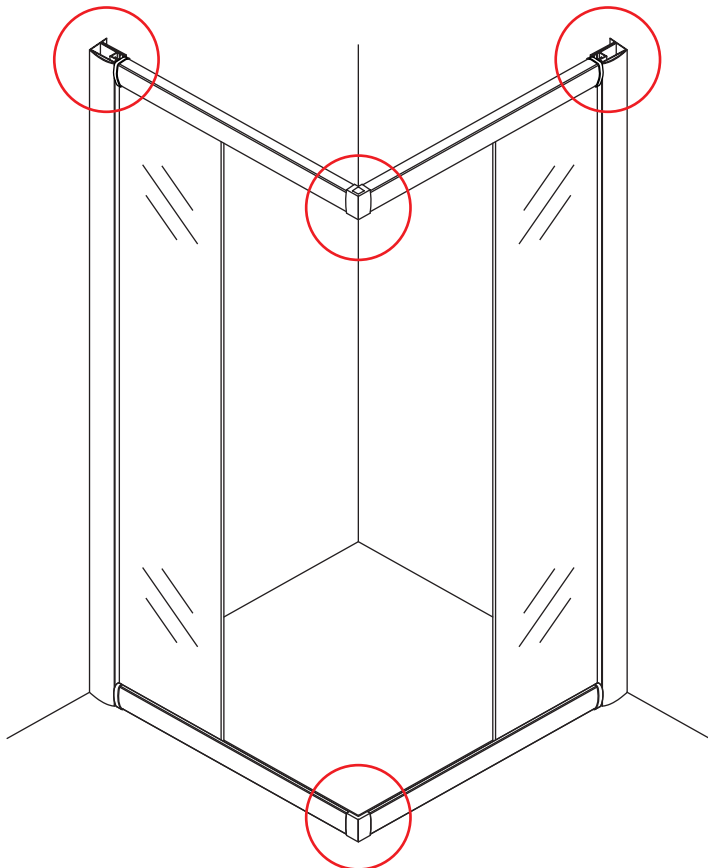

INSTALLATIE VOORSCHRIFT

ECO HOEKINSTAP met profiel

800x800x1900mm

(785-800) x (785-800) x 1900mm

1

 ① X2	 ② X1	 ③ X2	 ④ X2	 ⑤ X8	 ⑥ X2
 ⑦ X2	 ⑧ X4	 ⑨ X2	 ⑩ X1	 ⑪ X4	 ⑫ X2
 ⑬ X10	 ⑭ X4	 ⑮ X2	 ⑯ X2	 X38	 X6

3

5

X4
4x8

6

7

Voorzie alleen de
buitenzijde van de
cabine van siliconenkit.