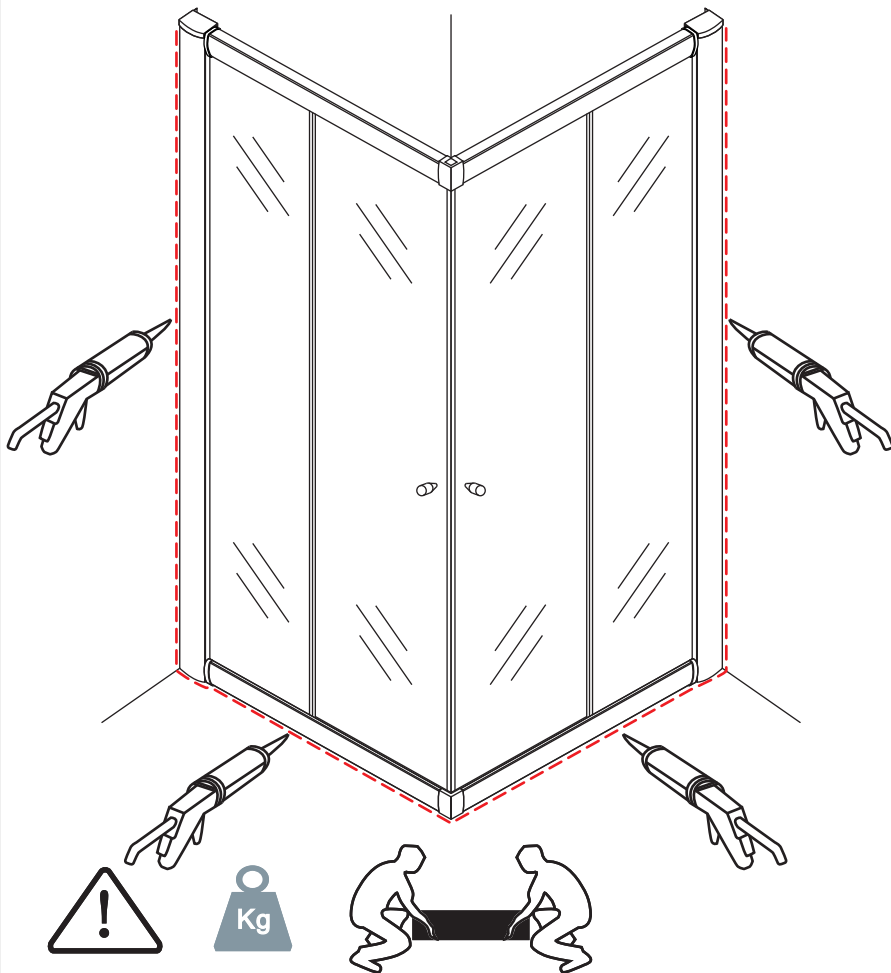

INSTALLATIE VOORSCHRIFT

ECO HOEKINSTAP met profiel

800x800x1900mm

(785-800) x (785-800) x 1900mm

1

 ① X2	 ② X1	 ③ X2	 ④ X2	 ⑤ X8	 ⑥ X2
 ⑦ X2	 ⑧ X4	 ⑨ X2	 ⑩ X1	 ⑪ X4	 ⑫ X2
 ⑬ X10	 ⑭ X4	 ⑮ X2	 ⑯ X2	 X38	 X6

3

5

X4
4x8

6

7

Voorzie alleen de
buitenzijde van de
cabine van siliconenkit.