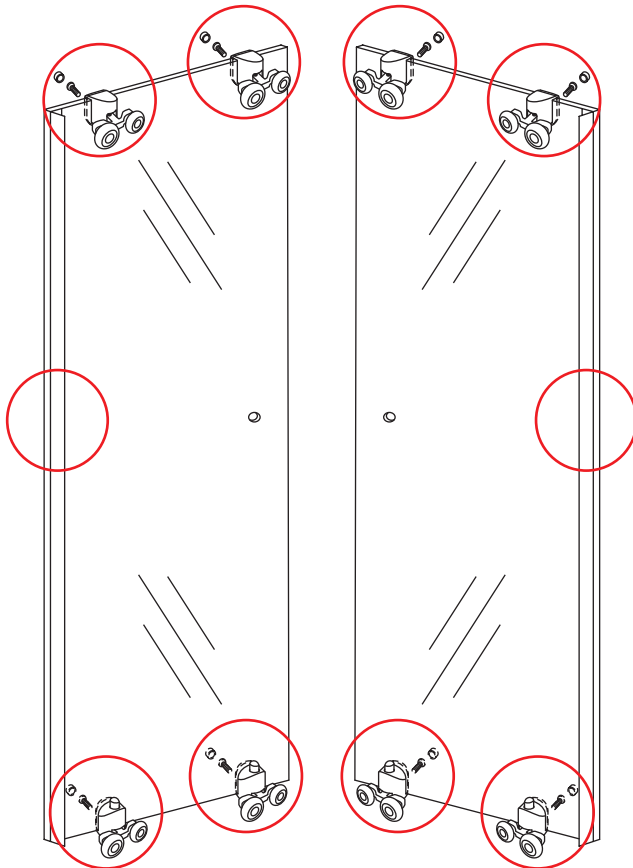

INSTALLATIE VOORSCHRIFT

ECO HOEKINSTAP met profiel

800x800x1900mm

(785-800) x (785-800) x 1900mm

1

 ① X2	 ② X1	 ③ X2	 ④ X2	 ⑤ X8	 ⑥ X2
 ⑦ X2	 ⑧ X4	 ⑨ X2	 ⑩ X1	 ⑪ X4	 ⑫ X2
 ⑬ X10	 ⑭ X4	 ⑮ X2	 ⑯ X2	 X38	 X6

3

5

X4
4x8

6

7

Voorzie alleen de
buitenzijde van de
cabine van siliconenkit.