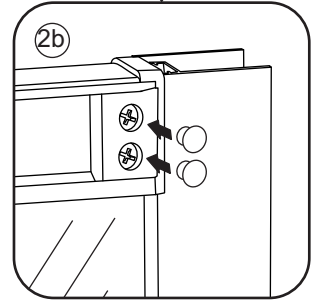

INSTALLATIE VOORSCHRIFT

ECO HOEKINSTAP met profiel

800x800x1900mm

(785-800) x (785-800) x 1900mm

1

 ① X2	 ② X1	 ③ X2	 ④ X2	 ⑤ X8	 ⑥ X2
 ⑦ X2	 ⑧ X4	 ⑨ X2	 ⑩ X1	 ⑪ X4	 ⑫ X2
 ⑬ X10	 ⑭ X4	 ⑮ X2	 ⑯ X2	 X38	 X6

3

5

X4
4x8

6

7

Voorzie alleen de
buitenzijde van de
cabine van siliconenkit.