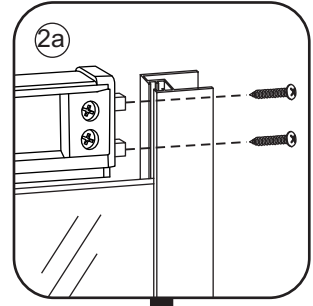

INSTALLATIE VOORSCHRIFT

ECO HOEKINSTAP met profiel

800x800x1900mm

(785-800) x (785-800) x 1900mm

1

 ① X2	 ② X1	 ③ X2	 ④ X2	 ⑤ X8	 ⑥ X2
 ⑦ X2	 ⑧ X4	 ⑨ X2	 ⑩ X1	 ⑪ X4	 ⑫ X2
 ⑬ X10	 ⑭ X4	 ⑮ X2	 ⑯ X2	 X38	 X6

3

5

X4
4x8

6

7

Voorzie alleen de
buitenzijde van de
cabine van siliconenkit.