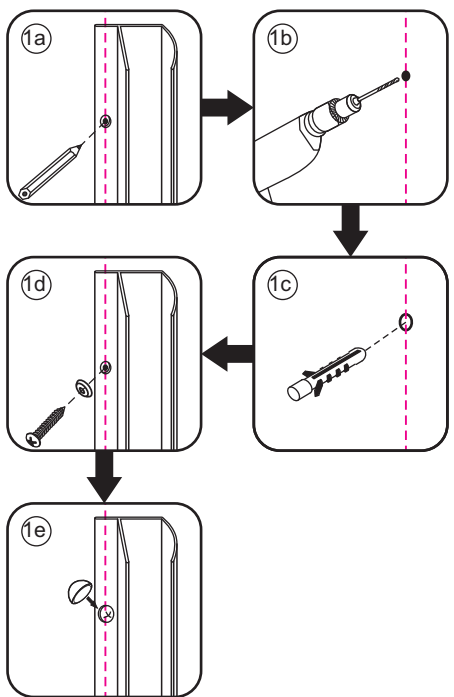

INSTALLATIE VOORSCHRIFT

ECO HOEKINSTAP met profiel

800x800x1900mm

(785-800) x (785-800) x 1900mm

1

 ① X2	 ② X1	 ③ X2	 ④ X2	 ⑤ X8	 ⑥ X2
 ⑦ X2	 ⑧ X4	 ⑨ X2	 ⑩ X1	 ⑪ X4	 ⑫ X2
 ⑬ X10	 ⑭ X4	 ⑮ X2	 ⑯ X2	 X38	 X6

3

5

X4
4x8

6

7

Voorzie alleen de
buitenzijde van de
cabine van siliconenkit.