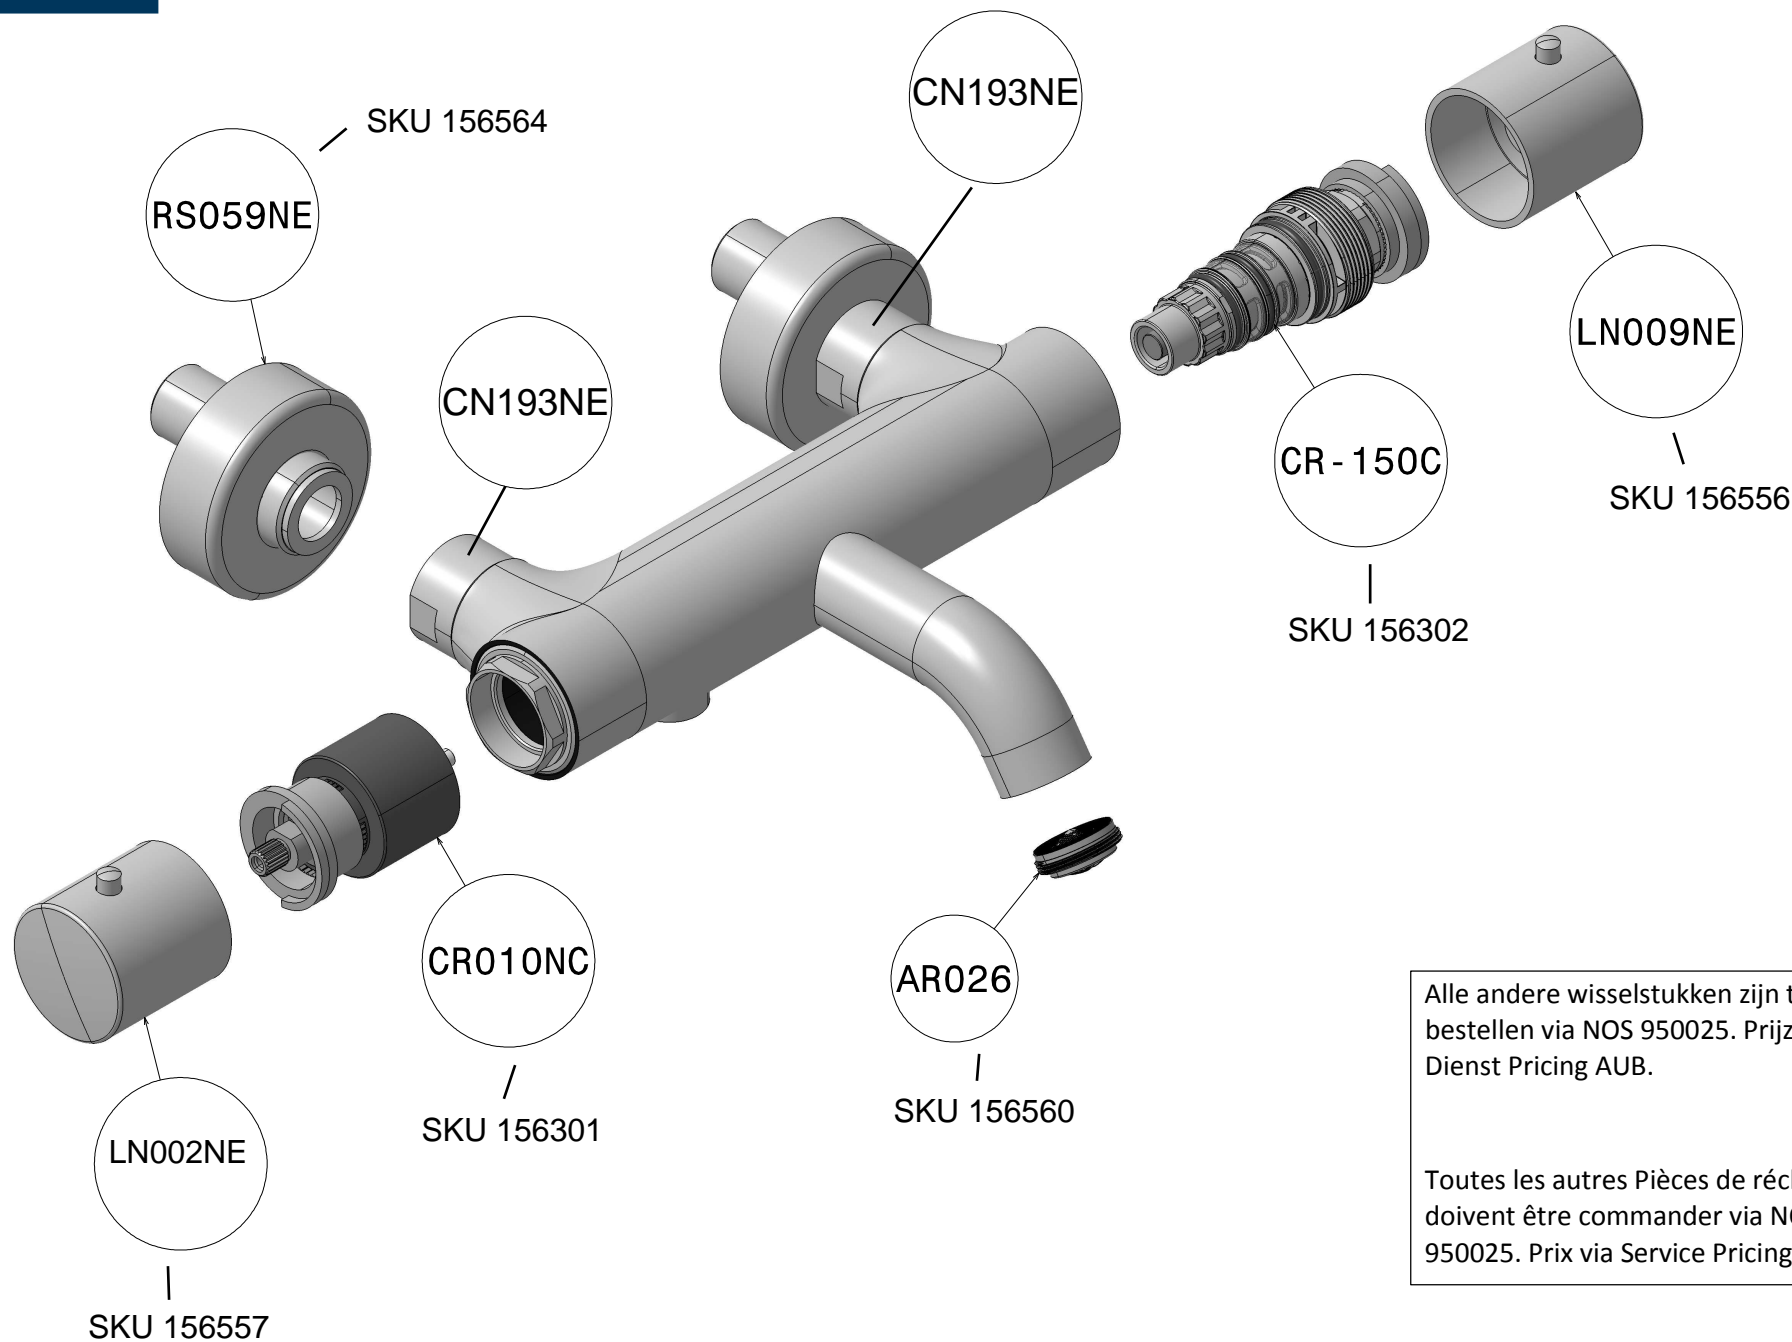

NERO

Alle andere wisselstukken zijn te bestellen via NOS 950025. Prijzen via Dienst Pricing AUB.

Toutes les autres Pièces de réchange doivent être commander via NOS 950025. Prix via Service Pricing. SVP