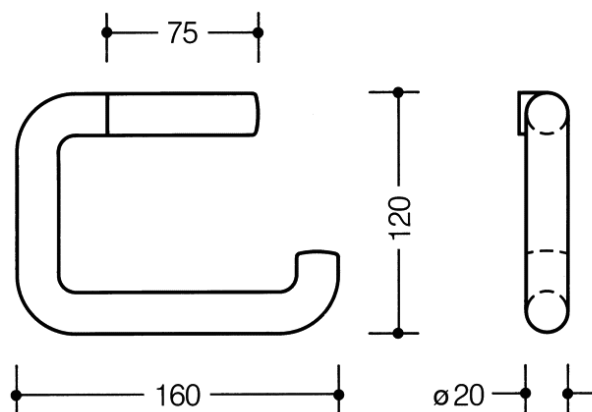

HEWI

PORTE ROULEAU
477

SKU 216028

Caractéristiques :

- support en U coudé à angle droit
- conception rectiligne et fonctionnelle, langage formel simple et indémodable
- protection antivol par une fixation cachée
- facile à nettoyer
- largeur 160 mm, hauteur 120 mm, diamètre de la tige 20 mm
- en polyamide de haute qualité, disponible dans les couleurs HEWI

Couleur :

blanc

Référence :

477.21.100