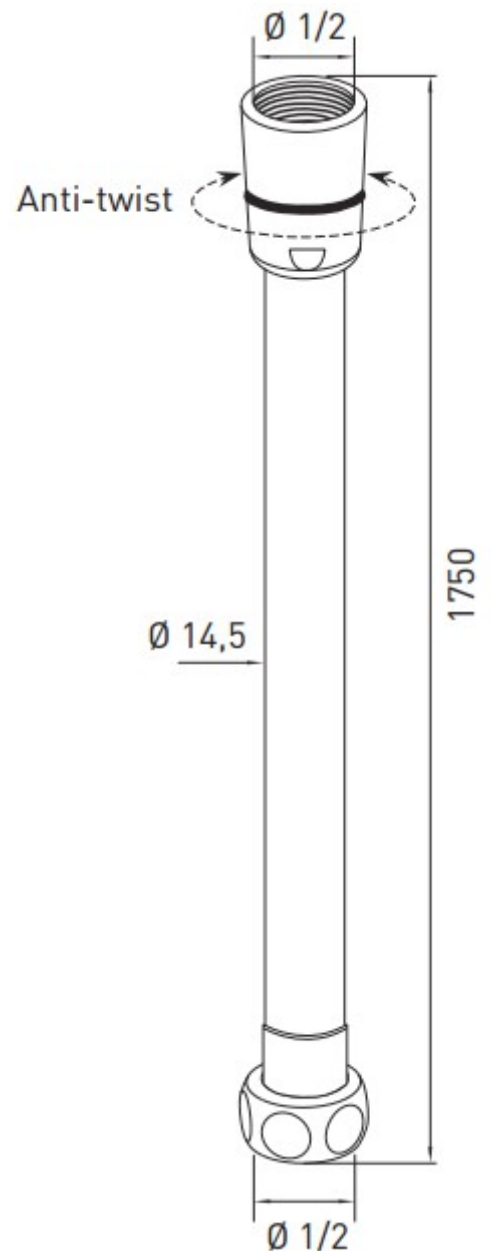

**FLUSSIO – DOUCHEFLEXIBEL - 175 CM**

**SKU 186138**

Rev.

Afmetingen en assortiment kunnen worden gewijzigd zonder voorafgaandelijk bericht.

F186138N

---

**FLUSSIO – DOUCHEFLEXIBEL - 175 CM**

**SKU 186138**

<u>Kleur:</u>	chrom
<u>Materiaal:</u>	gladde kunststofflexibel
<u>Kenmerken:</u>	<ul style="list-style-type: none"><li>- gladde doucheflexibel 175 cm</li><li>- anti-kras</li><li>- anti-twist</li><li>- anti-knik</li><li>- universele aansluiting 1/2"</li></ul>

Rev.

Afmetingen en assortiment kunnen worden gewijzigd zonder voorafgaandelijk bericht.

F186138N