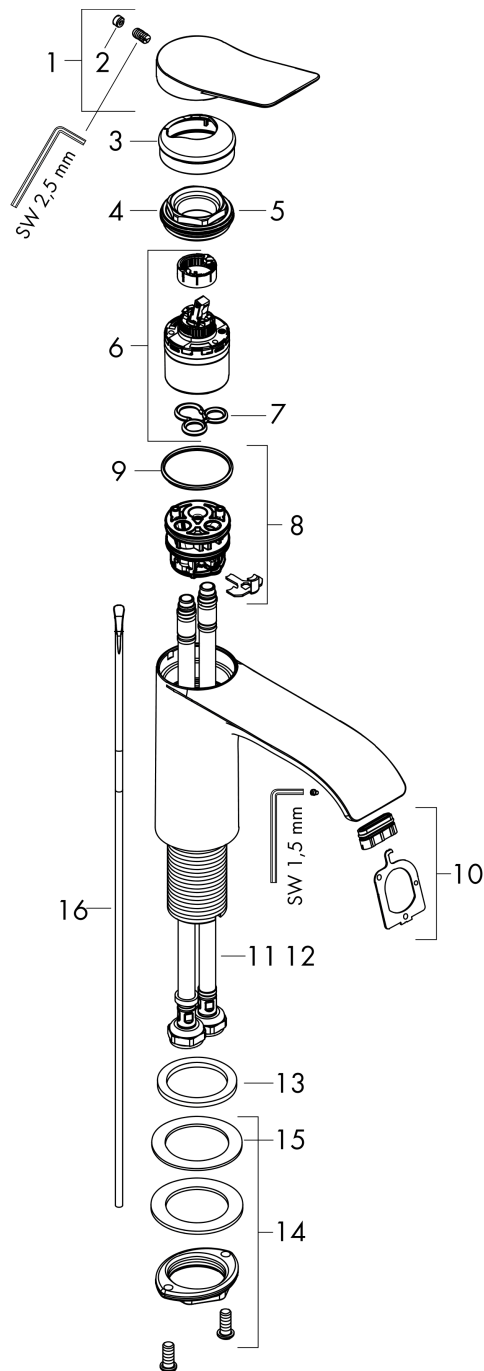

Vivenis

ééngreeps wastafelmengkraan 110 CoolStart met trekwaste

Oppervlakte finish: **mat wit** Artikelnummer: **75023700**

Beschrijving

- ComfortZone 110
- voorsprong uitloop 146 mm
- uitloophoogte: 110 mm
- greepvariant: rechte greep
- vaste uitloop
- straalsoort: WaterfallStream
- maximale doorstroomhoeveelheid bij 3 bar: 5 l/min
- keramisch kardoes
- pop-up afvoergarnituur G 1¼
- materiaal afvoergarnituur: Metaal
- koud water met de greep in de middenpositie, bespaart energie en kosten
- EU taxonomie: max 6l/min - substantiële bijdrage (SC) mogelijk
- Kiwa K6161_Mechanical Mixers EN817

Vivenis

ééngreeps wastafelmengkraan 110 CoolStart met trekwaste

Oppervlakte finish: **mat wit** Artikelnummer: **75023700**

Doorstroomdiagram

Vivenis
ééngreeps wastafelmengkraan 110 CoolStart met trekwaste
 Oppervlakte finish: **mat wit** Artikelnummer: **75023700**

Explosietekening

Bouwjaar: >10/21

Vivenis**ééngreeps wastafelmengkraan 110 CoolStart met trekwaste**Oppervlakte finish: **mat wit** Artikelnummer: **75023700****Reserveonderdelenlijst**

Bouwjaar: >10/21

Regel	Beschrijving	Artikelnummer	Prijs incl. BTW	VE
1	greep	94603700	-	1
2	greepstop	93735700	-	1
3	rozet	94027700	-	1
4	moer	93995000	-	1
5	O-ring 35x1,5	92114000	-	1
6	kardoes compl.	93897000	-	1
7	dichting	95008000	-	1
8	kardoesadapter	98324000	-	1
9	O-ring 35x2	92604000	-	1
10	straalschijf	94275000	-	1
11	aansluitslang 450 mm M8x0,75 G3/8	97206000	-	1
12	O-ring 6,6x1,6	93019000	-	1
13	vlakdichting	98749000	-	1
14	schachtbevestigingsset compl. (Ø 32)	13961000	-	1
15	stelring	97548000	-	1
16	trekstang	96657700	-	1
a	afvoergarnituur	94139700	-	1
b	schachtverlenging	13898000	-	1