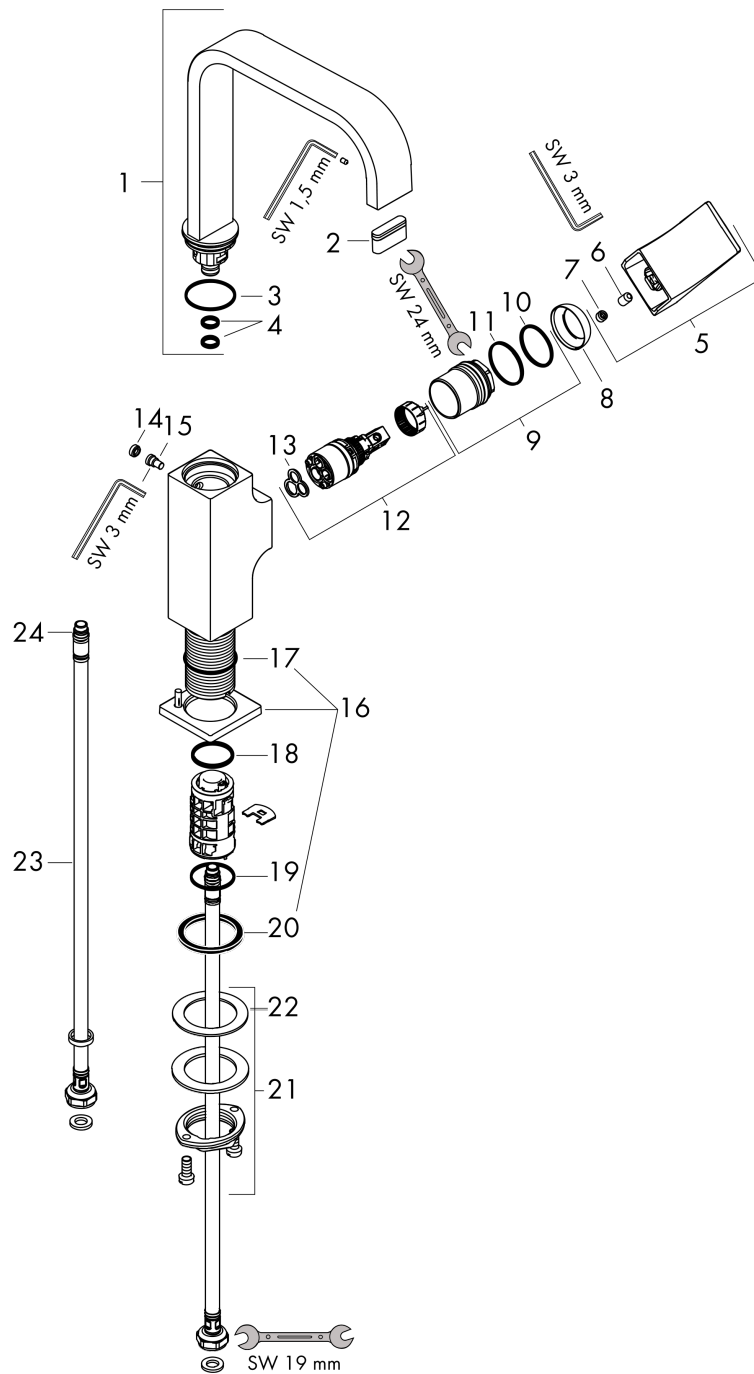

Metropol

ééngreeps wastafelmengkraan 230 met rechte greep en PushOpen afvoerplug

Oppervlak: **Brushed Bronze** Artikelnummer: **32511140**

Beschrijving

- ComfortZone: 230
- voorsprong uitloop 165 mm
- uitloophoogte: 226 mm
- greepvariant: rechte greep
- met draaibare uitloop
- draaibereik met draaibare uitloop van 120° voor meer bewegingsvrijheid
- straalsoort: normale straal
- maximale doorstroomhoeveelheid bij 3 bar: 5 l/min
- keramisch kardoos
- incl. PushOpen G 1 ¼ wastegarnituur
- materiaal afvoergarnituur: Metaal
- de greep bevindt zich onderaan aan de zijkant van de kraan (niet geschikt voor waskommen)
- EU taxonomie: max 6l/min - draagt substantieel bij aan duurzaamheid

ééngreeps wastafelmengkraan 230 met rechte greep en PushOpen afvoerplug

Oppervlak: **Brushed Bronze** Artikelnummer: **32511140**

Doorstroomdiagram

Metropol

ééngreeps wastafelmengkraan 230 met rechte greep en PushOpen afvoerplug

Oppervlak: **Brushed Bronze** Artikelnummer: **32511140**

Explosietekening

Bouwjaar: >07/19

Metropol

ééngreeps wastafelmengkraan 230 met rechte greep en PushOpen afvoerplug

Oppervlak: **Brushed Bronze** Artikelnummer: **32511140**