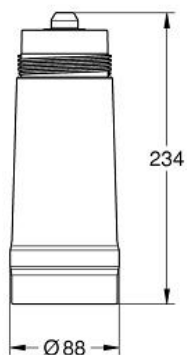

GROHE BLUE

filtre taille S

Référence : 40404001

GROHE nv - sa | Diependaalweg 4a | 3020 Winksele
Tel: +32 (0) 16 23 06 60 | Fax: +32 (0) 16 23 90 70
Mail: info.be@grohe.com

Pure Freude
an Wasser

GROHE

Descriptif Produit:

GROHE BLUE
filtre taille S

Spécifications Produit:

BWT filtre de rechange pour GROHE Blue

600 L à 20° dKH

filtre 5 phases

compatible avec GROHE Blue Home, GROHE Blue Professional et GROHE Blue Pure

Finition:

□ 40404001