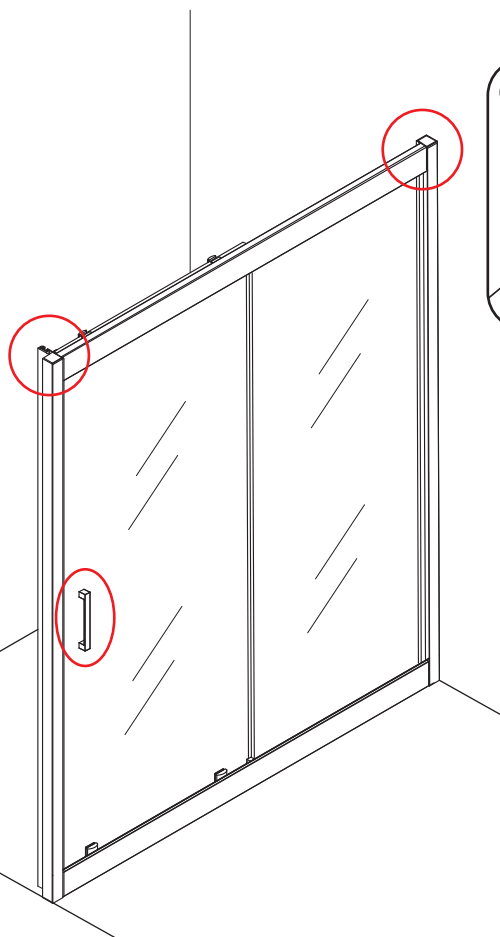

7

Voorzie alen de
buitenzijde van de
cabine van siliconenkit.