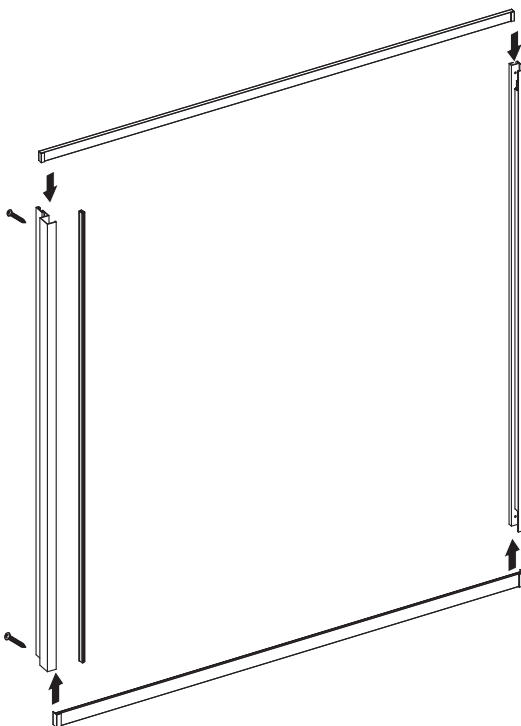

## INSTALLATIE VOORSCHRIFT

Skyline nis schuifdeur mat zwart

1100(1080-1090)x2000

1

# 5

7

Voorzie alen de  
buitenzijde van de  
cabine van siliconenkit.