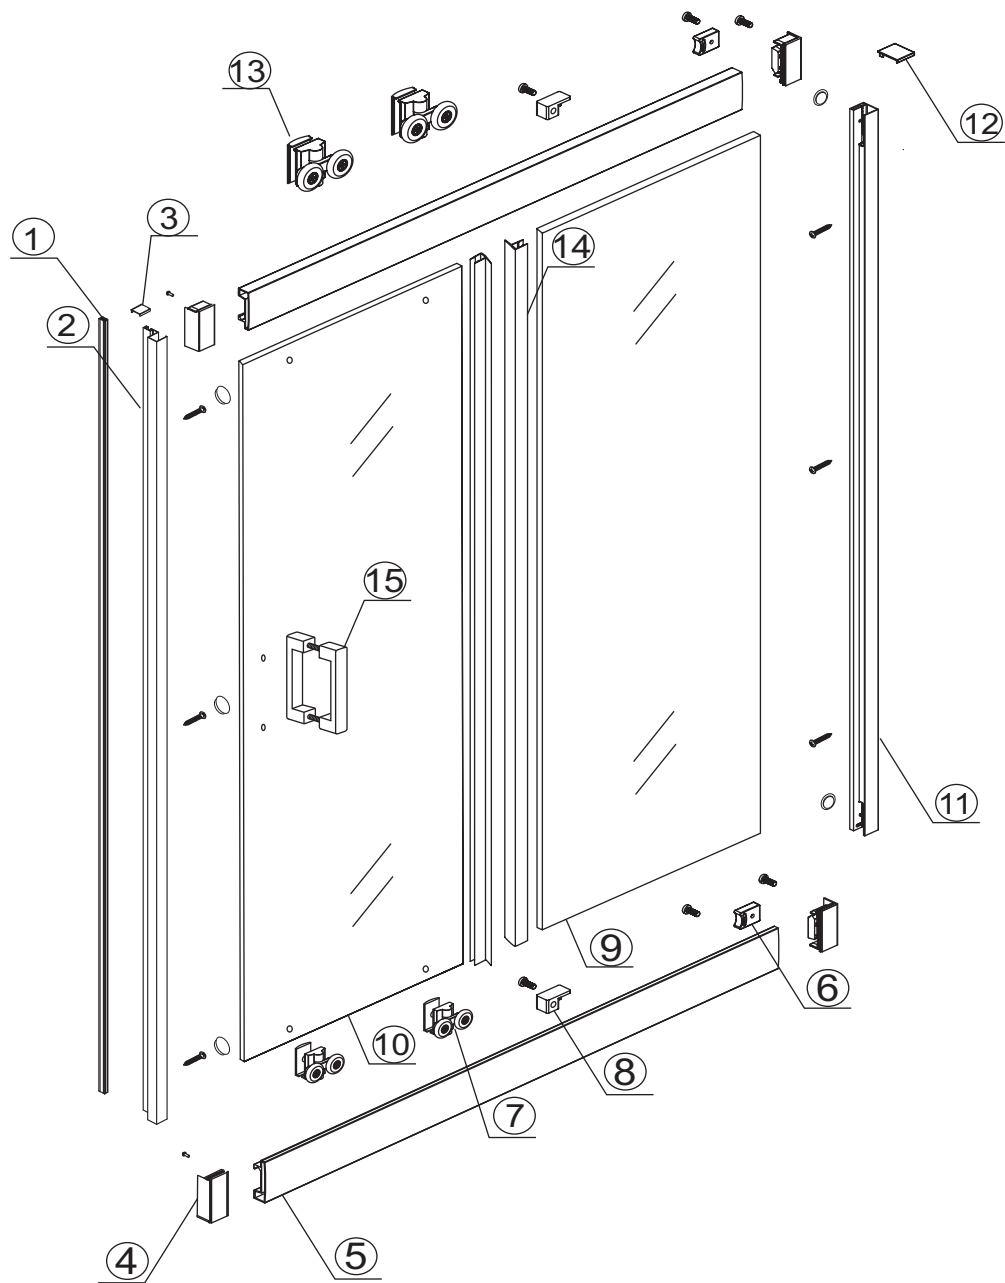

## INSTALLATIE VOORSCHRIFT

Skyline nis schuifdeur mat zwart

1100(1080-1090)x2000

1