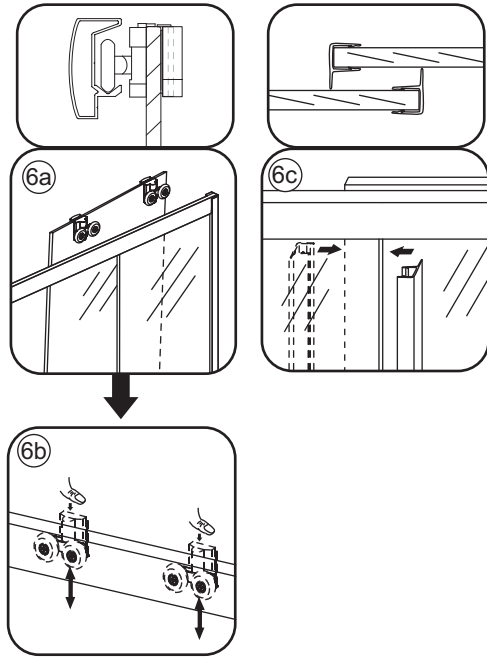

## INSTALLATIE VOORSCHRIFT

Skyline nis schuifdeur mat zwart

1100(1080-1090)x2000

1

# 5

7

Voorzie alen de  
buitenzijde van de  
cabine van siliconenkit.