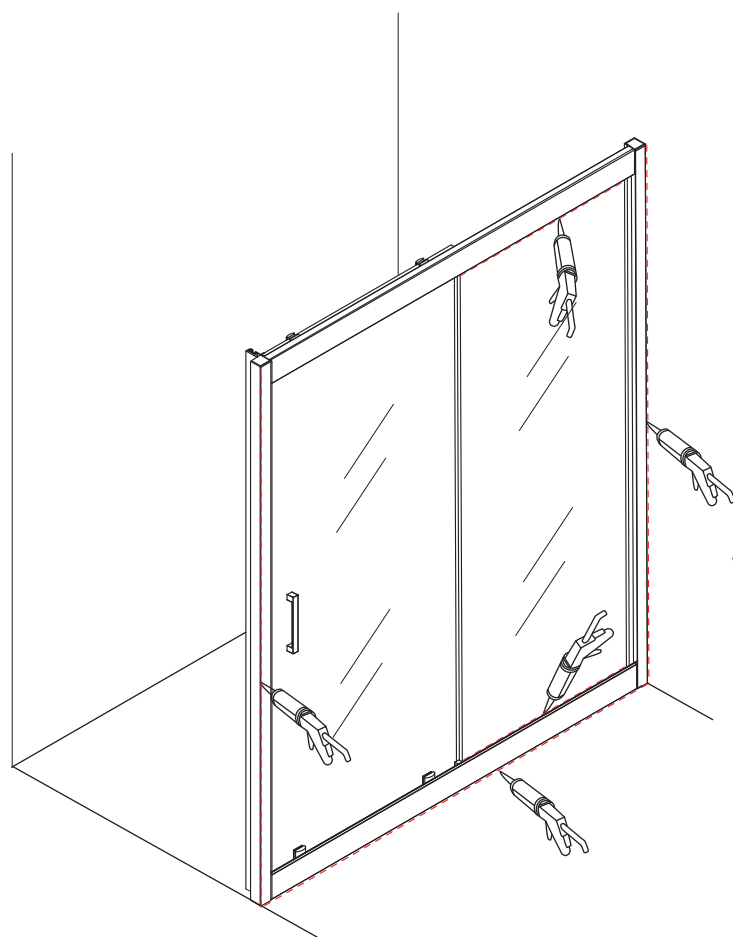

## INSTALLATIE VOORSCHRIFT

Skyline nis schuifdeur mat zwart

1100(1080-1090)x2000

1

# 5

7

Voorzie alen de  
buitenzijde van de  
cabine van siliconenkit.