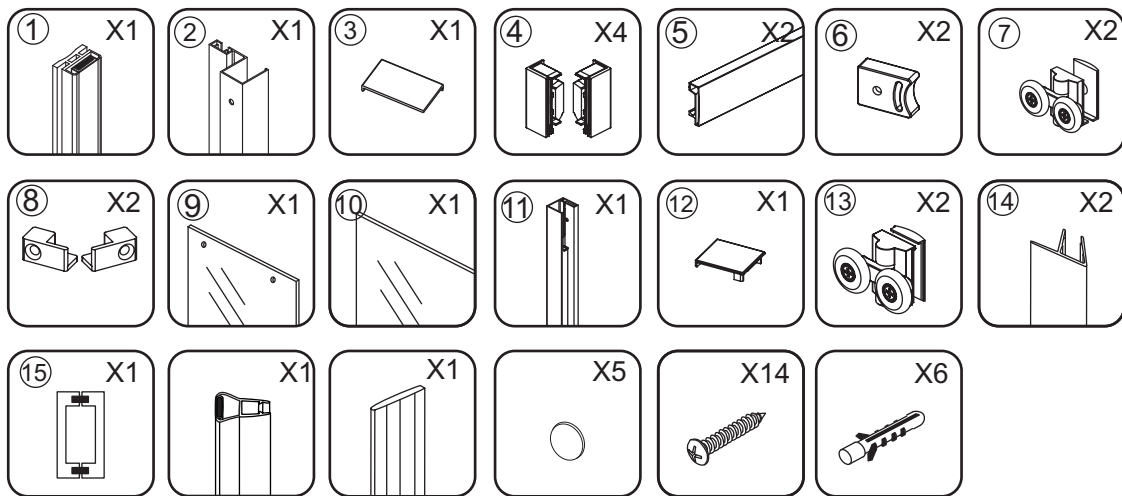

## INSTALLATIE VOORSCHRIFT

Skyline nis schuifdeur mat zwart

1100(1080-1090)x2000

1