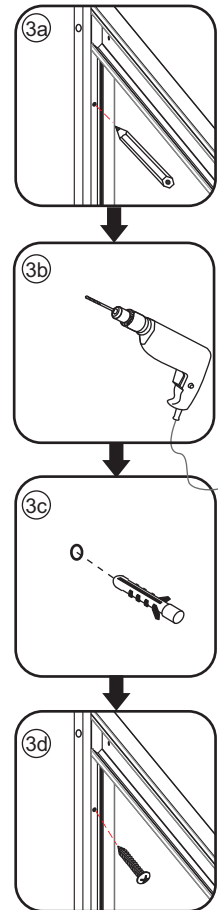

## INSTALLATIE VOORSCHRIFT

Skyline nis schuifdeur mat zwart

1100(1080-1090)x2000

1

# 5

7

Voorzie alen de  
buitenzijde van de  
cabine van siliconenkit.