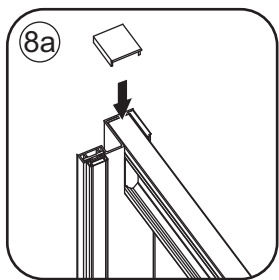

7

Voorzie alen de
buitenzijde van de
cabine van siliconenkit.