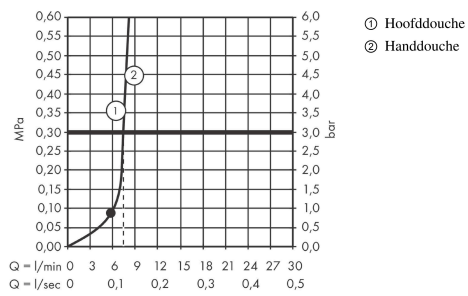

Pulsify S**Showerpipe 260 1jet EcoSmart met ShowerTablet Select 400**Oppervlakte finish: **Brushed Bronze** Artikelnummer: **24221140****Beschrijving**

- bestaat uit: Hoofddouche, handdouche, douchethermostaat, glijstang, schuifstuk, Doucheslang
- Hoofddouche Pulsify 260 1jet
- afmeting hoofddouche: 260 mm
- straalsoort hoofddouche: PowderRain
- oppervlak straalplaat: grafiet
- Snelle afvoer laat de hoofddouche leeglopen wanneer deze 10° of meer gekanteld is.
- afneembare douchekop
- planchet gemaakt van kunststof
- planchet grafiet
- straalsoort handdouche: PowderRain, IntenseRain, massagestraal
- doorstroomhoeveelheid van handdouche bij 3 bar: 7,5 l/min
- maximale doorstroomhoeveelheid bij 3 bar: 7,5 l/min
- minimale bedrijfsdruk: 1 bar
- maximale bedrijfsdruk: 10 bar
- kogelgewricht: hoek hoofddouche verstelbaar
- hoogte van buis kan worden verkort
- diameter glijstang: 22 mm
- in hoogte verstelbaar schuifstuk met vergrendelend push-schuifstuk
- lengte douchearm hoofddouche: 398 mm
- draaibare douchearm
- CoolContact thermostaat: Zorgt dat de buitenkant niet warm wordt, waardoor douchen nog veiliger wordt
- thermostaat ShowerTablet Select 400
- veiligheidsblokkering bij 40°C
- SafetyFunctie: maximale warmwatertemperatuur vooraf instelbaar
- handige omstelling via Select-knop
- gelijktijdig gebruik van 2 functies
- hartafstand 150 ± 12 mm
- intrinsiek veilig tegen terugstroming
- Thermostaat wordt geleverd met knoppen handdouche en hoofddouche
- 2 functies
- EU taxonomie: max. 8l/min

Pulsify S
Showerpipen 260 1jet EcoSmart met ShowerTablet Select 400
 Oppervlakte finish: **Brushed Bronze** Artikelnummer: **24221140**

Productfoto

Maattekening

Doorstroombiagram

Pulsify S
Showerpipe 260 1jet EcoSmart met ShowerTablet Select 400
Oppervlakte finish: **Brushed Bronze** Artikelnummer: **24221140**