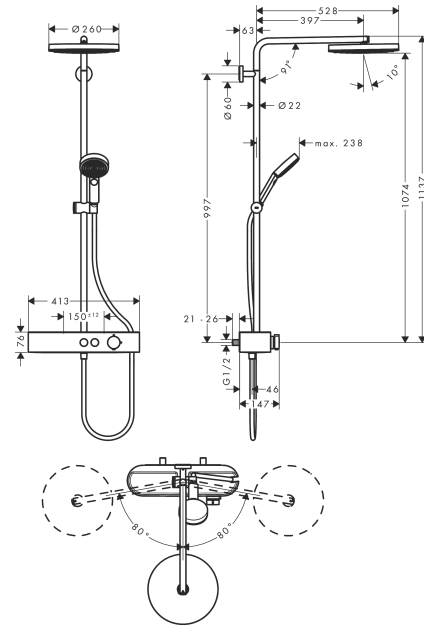

Pulsify S**Showerpipe 260 1jet EcoSmart met ShowerTablet Select 400**Oppervlakte finish: **Brushed Bronze** Artikelnummer: **24221140****Beschrijving**

- bestaat uit: Hoofddouche, handdouche, douchethermostaat, glijstang, schuifstuk, Doucheslang
- Hoofddouche Pulsify 260 1jet
- afmeting hoofddouche: 260 mm
- straalsoort hoofddouche: PowderRain
- oppervlak straalplaat: grafiet
- Snelle afvoer laat de hoofddouche leeglopen wanneer deze 10° of meer gekanteld is.
- afneembare douchekop
- planchet gemaakt van kunststof
- planchet grafiet
- straalsoort handdouche: PowderRain, IntenseRain, massagestraal
- doorstroomhoeveelheid van handdouche bij 3 bar: 7,5 l/min
- maximale doorstroomhoeveelheid bij 3 bar: 7,5 l/min
- minimale bedrijfsdruk: 1 bar
- maximale bedrijfsdruk: 10 bar
- kogelgewricht: hoek hoofddouche verstelbaar
- hoogte van buis kan worden verkort
- diameter glijstang: 22 mm
- in hoogte verstelbaar schuifstuk met vergrendelend push-schuifstuk
- lengte douchearm hoofddouche: 398 mm
- draaibare douchearm
- CoolContact thermostaat: Zorgt dat de buitenkant niet warm wordt, waardoor douchen nog veiliger wordt
- thermostaat ShowerTablet Select 400
- veiligheidsblokkering bij 40°C
- SafetyFunctie: maximale warmwatertemperatuur vooraf instelbaar
- handige omstelling via Select-knop
- gelijktijdig gebruik van 2 functies
- hartafstand 150 ± 12 mm
- intrinsiek veilig tegen terugstroming
- Thermostaat wordt geleverd met knoppen handdouche en hoofddouche
- 2 functies
- EU taxonomie: max. 8l/min

Pulsify S
Showerpipen 260 1jet EcoSmart met ShowerTablet Select 400
 Oppervlakte finish: **Brushed Bronze** Artikelnummer: **24221140**

Productfoto

Maattekening

Doorstroombiagram

Pulsify S
Showerpipe 260 1jet EcoSmart met ShowerTablet Select 400
Oppervlakte finish: **Brushed Bronze** Artikelnummer: **24221140**