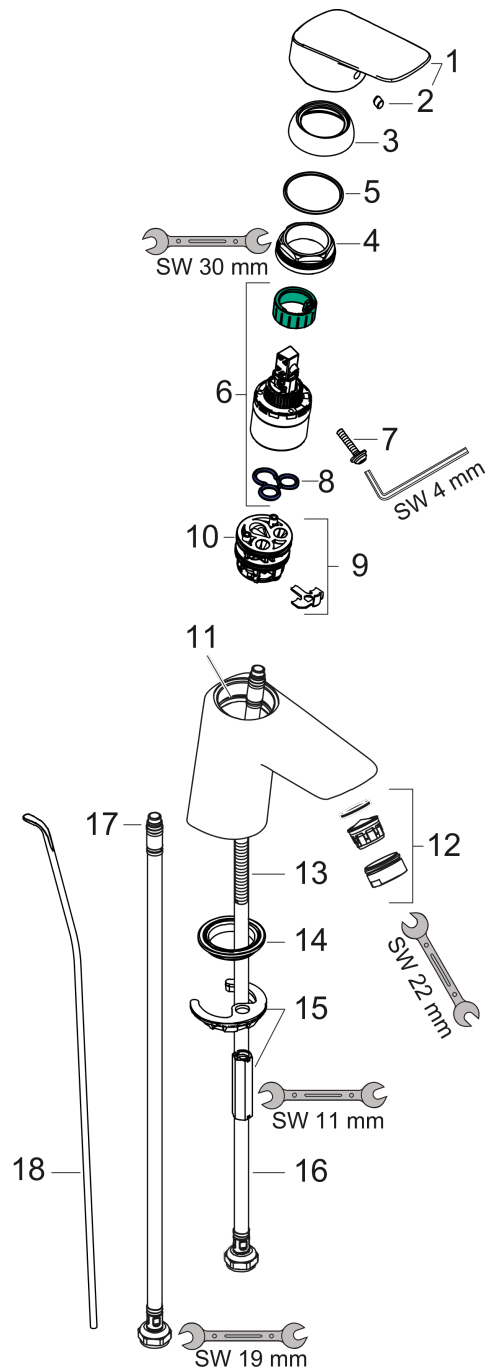

#### Beschrijving

- ComfortZone 70
- voorsprong uitloop 107 mm
- uitloophoogte: 67 mm
- greepvariant: rechte greep
- vaste uitloop
- straalsoort: normale straal
- maximale doorstroomhoeveelheid bij 3 bar: 5 l/min
- keramisch kardoes
- pop-up afvoergarnituur G 1¼
- materiaal afvoergarnituur: Metaal
- EU taxonomie: max 6l/min - substantiële bijdrage (SC) mogelijk

#### Maattekening

#### Doorstroomdiagram

**Logis**

**ééngreeps wastafelmengkraan 70 met metalmet trekwaste**

Oppervlakte finish: **mat zwart** Artikelnummer: **71170670**

**Explosietekening**

Bouwjaar: >06/23

**Logis****ééngreeps wastafelmengkraan 70 met metalmet trekwaste**Oppervlakte finish: **mat zwart** Artikelnummer: **71170670****Reserveonderdelenlijst**

Bouwjaar: &gt;06/23

<b>Regel</b>	<b>Beschrijving</b>	<b>Artikelnummer</b>	<b>Prijs incl. BTW</b>	<b>VE</b>
1	greep	92224670	-	1
2	greepstop	96338610	-	1
3	afdekkap	97406670	-	1
4	moer	97209000	-	1
5	O-Ring 32x2	98193000	-	1
6	kardoes compl.	92730000	-	1
7	borgschroef	95140000	-	1
8	dichting	95008000	-	1
9	kardoesadapter	98750000	-	1
10	O-Ring 30x2	98186000	-	1
11	O-ring 35x2	92604000	-	1
12	perlator M24x1 (5 l/min)	92372670	-	1
13	schroef M8 x 68	97736000	-	1
14	dichting Ø 42	98722000	-	1
15	schachtbevestigingsset compl.	96016000	-	1
16	aansluitslang 450 mm M8x0,75 G3/8	97206000	-	1
17	O-ring 6,6x1,6	93019000	-	1
18	trekstang	96657670	-	1
a	afvoergarnituur	94139670	-	1