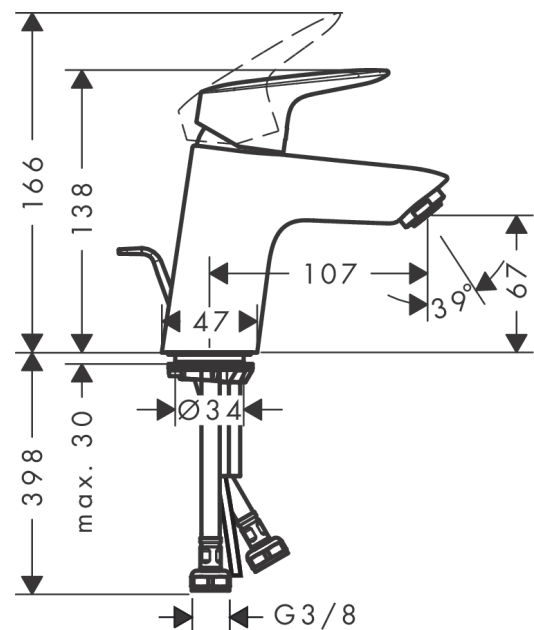

#### Beschrijving

- ComfortZone 70
- voorsprong uitloop 107 mm
- uitloophoogte: 67 mm
- greepvariant: rechte greep
- vaste uitloop
- straalsoort: normale straal
- maximale doorstroomhoeveelheid bij 3 bar: 5 l/min
- keramisch kardoes
- pop-up afvoergarnituur G 1¼
- materiaal afvoergarnituur: Metaal
- EU taxonomie: max 6l/min - substantiële bijdrage (SC) mogelijk

#### Maattekening