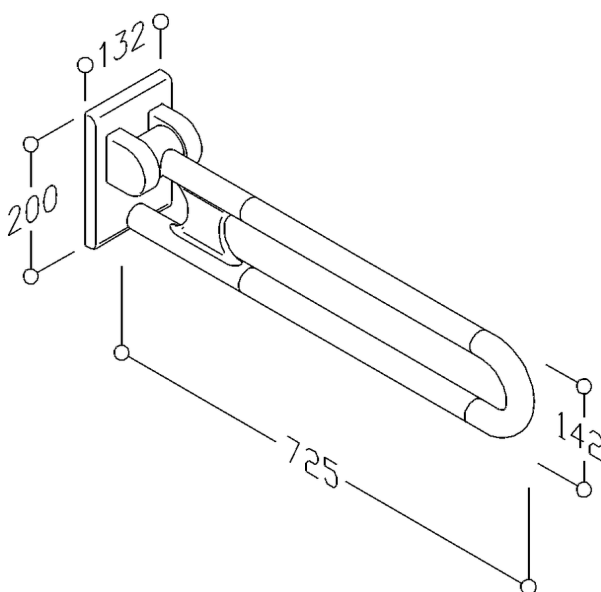

NORMBAU

PASSION FOR CARE

Nylon Care Barre d'appui rabattable, L = 725 mm

en nylon, tube lisse, coloris ..., Ø 34 mm, avec noyau continu en acier anti-corrosif, en position relevée saillie de 178 mm, avec système de freinage réglable, installation à gauche ou à droite, munie d'une plaque de montage en nylon avec renfort acier à trois points de fixation, fixation invisible.

charge maximale 100 kg.

Certifié par TÜV PRODUKT SERVICE.

Vis et chevilles non fournies, voir kits de montage type NORMBAU MS 4.8 ... /MS.4.9 ...

Code article	0300472
--------------	---------

Groupe de produits	0700
--------------------	------