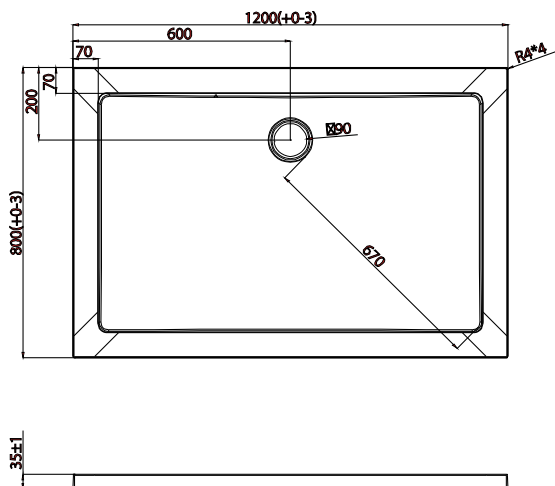

ESQU – RECEVEUR DE DOUCHE NUE – 80 CM

Sku 121953 (120x80)

Sku 121955 (140x80)

ESQU – RECEVEUR DE DOUCHE NUE – 80 CM

<u>Matériel:</u>	Composite constitué de fibres de verre, d' une résine à la formule spéciale, de pigments et d'un enduit naturel.
<u>Couleur:</u>	blanc
<u>Caractéristiques:</u>	<ul style="list-style-type: none">- receveur de douche rectangulaire- sans pieds- très rapide et facile à assembler/installer- extra plat: 3,5 cm- facile à entretenir : très résistant aux tâches et rayures- la structure en nid d' abeilles- le matériau est 3x plus fort que l' acrylique
<u>Option:</u>	<ul style="list-style-type: none">- écoulement (sku 130061)- pieds (sku 121959 pour receveur 120 et sku 121960 pour receveur 140)

E: Easy = très facile à installer

S: Simple = très facile

Q: Quick = très rapide à assembler/installer

U: Unique = unique en Belgique et au Luxembourg