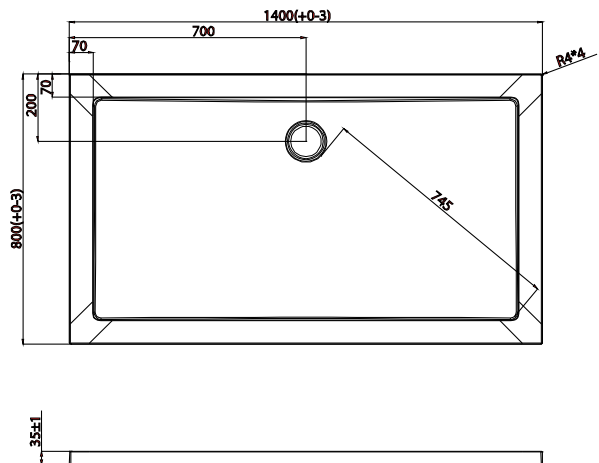

ESQU – RECEVEUR DE DOUCHE NUE – 80 CM

Sku 121953 (120x80)

Sku 121955 (140x80)

ESQU – RECEVEUR DE DOUCHE NUE – 80 CM

<u>Matériel:</u>	Composite constitué de fibres de verre, d' une résine à la formule spéciale, de pigments et d'un enduit naturel.
<u>Couleur:</u>	blanc
<u>Caractéristiques:</u>	<ul style="list-style-type: none">- receveur de douche rectangulaire- sans pieds- très rapide et facile à assembler/installer- extra plat: 3,5 cm- facile à entretenir : très résistant aux tâches et rayures- la structure en nid d' abeilles- le matériau est 3x plus fort que l' acrylique
<u>Option:</u>	<ul style="list-style-type: none">- écoulement (sku 130061)- pieds (sku 121959 pour receveur 120 et sku 121960 pour receveur 140)

E: Easy = très facile à installer

S: Simple = très facile

Q: Quick = très rapide à assembler/installer

U: Unique = unique en Belgique et au Luxembourg