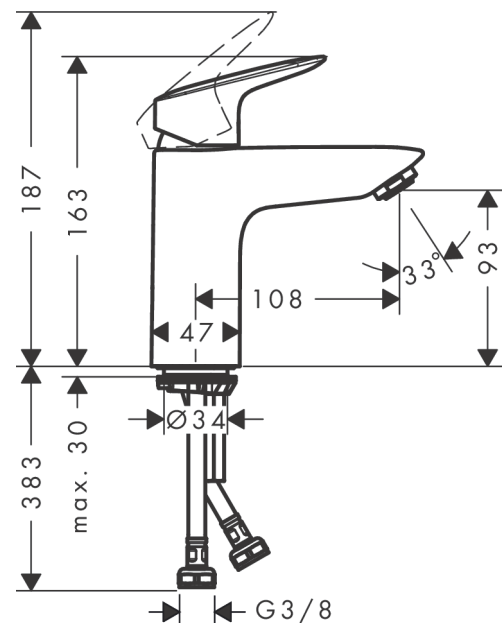

Logis**ééngreeps wastafelmengkraan 100 met afvoerplug**Oppervlakte finish: **chrom** Artikelnummer: **71107000****Beschrijving**

- ComfortZone 100
- voorsprong uitloop 108 mm
- uitloophoogte: 93 mm
- greepvariant: rechte greep
- vaste uitloop
- straalsoort: normale straal
- maximale doorstroomhoeveelheid bij 3 bar: 5 l/min
- keramisch kardoes
- incl. PushOpen G 1 ¼ wastegarnituur
- materiaal afvoergarnituur: synthetisch
- EU taxonomie: max 6l/min - substantiële bijdrage (SC) mogelijk
- Kiwa K6161_Mechanical Mixers EN817
- EPD Basin Faucets

Artikeldetails

Vrijblijvende advies
verkoopprijs excl. BTW 113,80 €

Vrijblijvende advies
verkoopprijs incl. BTW 137,70 €

Technologie**Productfoto****Maattekening**

Logis

ééngreeps wastafelmengkraan 100 met afvoerplug

Oppervlakte finish: **chrom** Artikelnummer: **71107000**

Doorstroomdiagram

Logis

ééngreeps wastafelmengkraan 100 met afvoerplug

Oppervlakte finish: **chrom** Artikelnummer: 71107000

Explosietekening

Bouwjaar: >05/17

Logis

ééngreeps wastafelmengkraan 100 met afvoerplug

Oppervlakte finish: **chrom** Artikelnummer: **71107000**

Reserveonderdelenlijst

Bouwjaar: >05/17

Regel	Beschrijving	Artikelnummer	Prijs incl. BTW	VE
1	greep	92224000	-	1
2	greepstop	96338000	-	1
3	afdekkap	97406000	-	1
4	moer	97209000	-	1
5	O-Ring 32x2	98193000	-	1
6	kardoes compl.	92730000	-	1
7	borgschroef	95140000	-	1
8	dichting	95008000	-	1
9	kardoesadapter	98750000	-	1
10	O-Ring 30x2	98186000	-	1
11	O-ring 35x2	92604000	-	1
12	perlator M24x1 (5 l/min)	92372000	-	1
13	schroef M8 x 68	97736000	-	1
14	dichting	97608000	-	1
15	schachtbevestigingsset compl.	96016000	-	1
16	aansluitslang 450 mm M8x0,75 G3/8	97206000	-	1
17	O-ring 6,6x1,6	93019000	-	1
a	Afvoerplug Push-Open	50105000	-	1