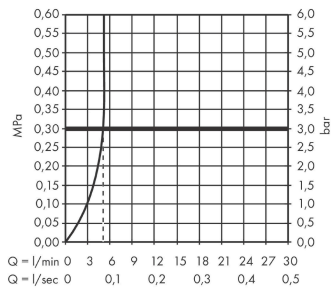

Logis

ééngreeps wastafelmengkraan 100 met afvoerplug

Oppervlakte finish: **chrom** Artikelnummer: **71107000**

Doorstroomdiagram