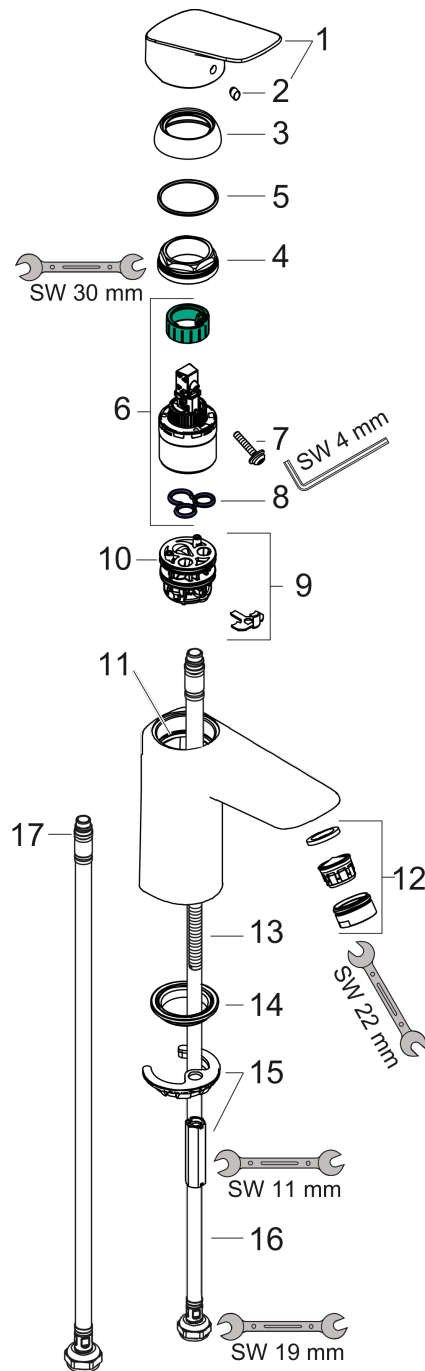

Logis**ééngreeps wastafelmengkraan 100 met afvoerplug**Oppervlakte finish: **chrom** Artikelnummer: **71107000****Beschrijving**

- ComfortZone 100
- voorsprong uitloop 108 mm
- uitloophoogte: 93 mm
- greepvariant: rechte greep
- vaste uitloop
- straalsoort: normale straal
- maximale doorstroomhoeveelheid bij 3 bar: 5 l/min
- keramisch kardoes
- incl. PushOpen G 1 ¼ wastegarnituur
- materiaal afvoergarnituur: synthetisch
- EU taxonomie: max 6l/min - substantiële bijdrage (SC) mogelijk
- Kiwa K6161_Mechanical Mixers EN817
- EPD Basin Faucets

Oppervlakte finish: **chrom** Artikelnummer: **71107000**

Doorstroomdiagram

Logis

ééngreeps wastafelmengkraan 100 met afvoerplug

Oppervlakte finish: **chrom** Artikelnummer: 71107000

Explosietekening

Bouwjaar: >05/17

Logis

ééngreeps wastafelmengkraan 100 met afvoerplug

Oppervlakte finish: **chrom** Artikelnummer: **71107000**

Reserveonderdelenlijst

Bouwjaar: >05/17

Regel	Beschrijving	Artikelnummer	Prijs incl. BTW	VE
1	greep	92224000	-	1
2	greepstop	96338000	-	1
3	afdekkap	97406000	-	1
4	moer	97209000	-	1
5	O-Ring 32x2	98193000	-	1
6	kardoes compl.	92730000	-	1
7	borgschroef	95140000	-	1
8	dichting	95008000	-	1
9	kardoesadapter	98750000	-	1
10	O-Ring 30x2	98186000	-	1
11	O-ring 35x2	92604000	-	1
12	perlator M24x1 (5 l/min)	92372000	-	1
13	schroef M8 x 68	97736000	-	1
14	dichting	97608000	-	1
15	schachtbevestigingsset compl.	96016000	-	1
16	aansluitslang 450 mm M8x0,75 G3/8	97206000	-	1
17	O-ring 6,6x1,6	93019000	-	1
a	Afvoerplug Push-Open	50105000	-	1