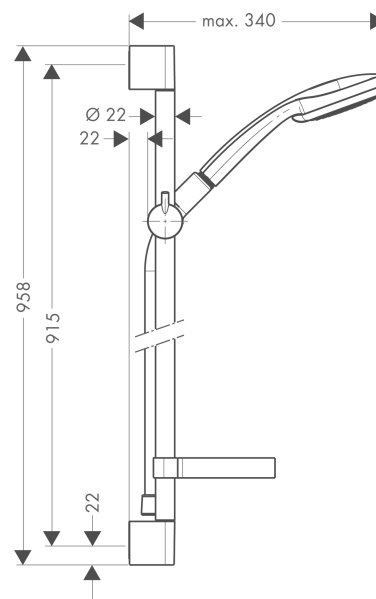

Croma 100

Unica®'C / Croma® 100 Vario Set 0,90m

Surfaces: chromé N° Art.: 27771000

Description

Caractéristiques

- type de jet: jet shampooing, massage, jet normal, Rain
- changement de jet via le disque rotatif
- taille de la tête de douche: 100 mm
- écrou tournant côté douchette évitant la torsion du flexible
- réglable en hauteur
- curseur ajustable à 90° en hauteur et latéralement
- débit maximal (sous 3 bars de pression): 18 l/min
- cale de compensation (grise)
- supports muraux chromés de plastique

Se composant de

- Croma® 100 Vario (#28535XXX)
- Unica®'C 0,90m (#27610XXX)
- Isiflex L = 1,60 m (#28276XXX)
- Cassetta'C (#28678XXX)

Technologie

Photo du produit

Plan coté

Croma 100
Unica®C / Croma® 100 Vario Set 0,90m
Surfaces: **chromé** N° Art.: **27771000**