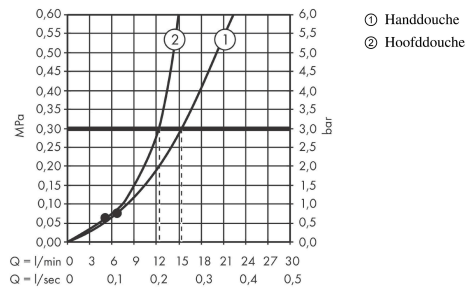

Vernis Shape
Showerpipen 230 1jet Reno E
Oppervlak: **mat zwart** Artikelnummer: **26282670**

Doorstroomdiagram