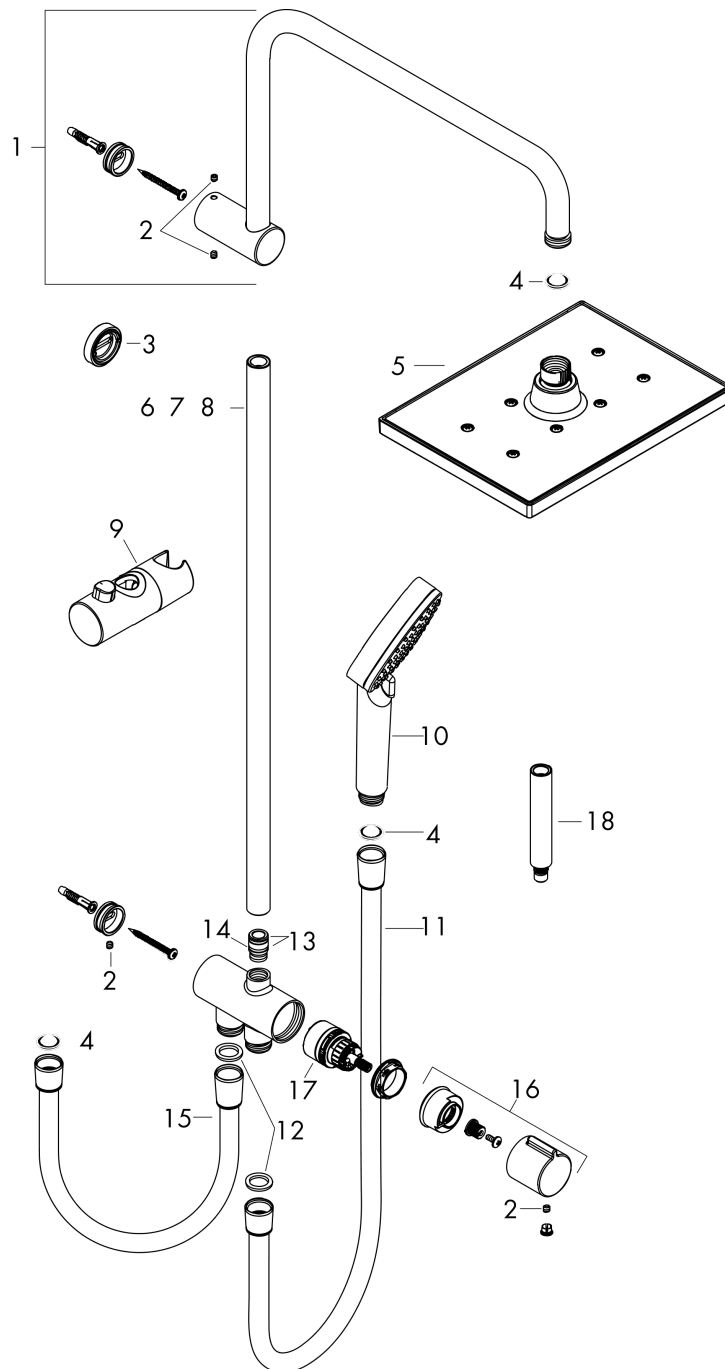

Vernis Shape

Showerpipe 230 1jet Reno E

Oppervlak: **mat zwart** Artikelnummer: **26282670**

Beschrijving

- bestaat uit: Hoofddouche, handdouche, doucheslang, schuifstuk
- hoofddouche Vernis Shape 230 1jet
- afmeting hoofddouche: 230 x 170 mm
- straalsoort hoofddouche: Rain
- straalsoort handdouche: Rain, IntenseRain
- doorstroomhoeveelheid van handdouche bij 3 bar: 15,2 l/min
- maximale doorstroomhoeveelheid voor Showerpipe bij 3 bar: 15,2 l/min
- minimale bedrijfsdruk: 1 bar
- maximale bedrijfsdruk: 10 bar
- kogelgewricht: hoek hoofddouche verstelbaar
- diameter glijstang: 19 mm
- in hoogte verstelbaar schuifstuk met vergrendelend push-schuifstuk
- douche-arm 400 mm

Artikeldetails

Vrijblijvende advies verkoopprijs excl. BTW 498,60 €

Vrijblijvende advies verkoopprijs incl. BTW 603,31 €

Technologie

Productfoto

Maattekening

Vernis Shape
Showerpipen 230 1jet Reno E
 Oppervlak: **mat zwart** Artikelnummer: **26282670**

Doorstroomdiagram

Vernis Shape
 Showerpipen 230 1jet Reno E
 Oppervlak: mat zwart Artikelnummer: 26282670

Explosietekening

Bouwjaar: >04/21

Vernis Shape
Showerpipe 230 1jet Reno E
 Oppervlak: **mat zwart** Artikelnummer: **26282670**

Reserveonderdelenlijst

Bouwjaar: >04/21

Regel	Beschrijving	Artikelnummer	Prijs incl. BTW	VE
1	douche-arm	93732670	124,15 €	1
2	inbusschroef M5x5	98446000	2,90 €	1
3	opvulschijf 7 mm	93813670	20,21 €	1
4	zeefdichting	94246000	2,90 €	1
5	Hoofdouche	26281670	-	1
6	stijgbuis 845 mm	93906670	102,49 €	1
7	stijgbuis 546 mm	93769670	64,61 €	1
8	stijgbuis 945 mm	93770670	102,49 €	1
9	schuifstuk cpl.	93729670	44,89 €	1
10	Handdouche	26270670	-	1
11	doucheslang Isiflex'B 1,60 m	28276670	-	1
12	dichting	98058000	2,90 €	1
13	O-ring 12x2	98214000	2,90 €	1
14	O-ring 11x2	98127000	2,90 €	1
15	doucheslang	28278670	44,89 €	1
16	greep	93733670	44,89 €	1
17	omstelling compl.	95404000	70,30 €	1
18	verlengset 100 mm	94164670	51,79 €	1