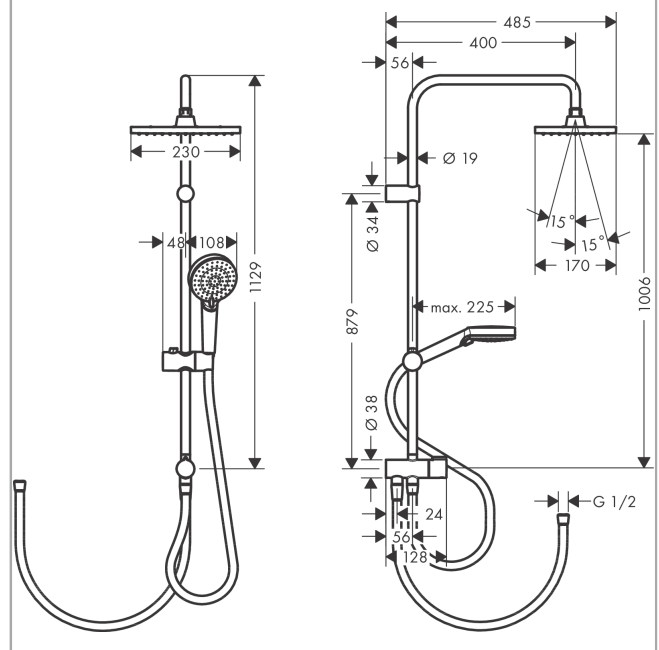

Vernis Shape

Showerpipe 230 1jet Reno E

Oppervlak: **mat zwart** Artikelnummer: **26282670**

Beschrijving

- bestaat uit: Hoofddouche, handdouche, doucheslang, schuifstuk
- hoofddouche Vernis Shape 230 1jet
- afmeting hoofddouche: 230 x 170 mm
- straalsoort hoofddouche: Rain
- straalsoort handdouche: Rain, IntenseRain
- doorstroomhoeveelheid van handdouche bij 3 bar: 15,2 l/min
- maximale doorstroomhoeveelheid voor Showerpipe bij 3 bar: 15,2 l/min
- minimale bedrijfsdruk: 1 bar
- maximale bedrijfsdruk: 10 bar
- kogelgewricht: hoek hoofddouche verstelbaar
- diameter glijstang: 19 mm
- in hoogte verstelbaar schuifstuk met vergrendelend push-schuifstuk
- douche-arm 400 mm

Artikeldetails

Vrijblijvende advies verkoopprijs excl. BTW 498,60 €

Vrijblijvende advies verkoopprijs incl. BTW 603,31 €

Technologie

Productfoto

Maattekening

Vernis Shape
Showerpipen 230 1jet Reno E
 Oppervlak: **mat zwart** Artikelnummer: **26282670**

Doorstroomdiagram

Vernis Shape
 Showerpipen 230 1jet Reno E
 Oppervlak: mat zwart Artikelnummer: 26282670

Explosietekening

Bouwjaar: >04/21

Vernis Shape
Showerpipe 230 1jet Reno E
 Oppervlak: **mat zwart** Artikelnummer: **26282670**

Reserveonderdelenlijst

Bouwjaar: >04/21

Regel	Beschrijving	Artikelnummer	Prijs incl. BTW	VE
1	douche-arm	93732670	124,15 €	1
2	inbusschroef M5x5	98446000	2,90 €	1
3	opvulschijf 7 mm	93813670	20,21 €	1
4	zeefdichting	94246000	2,90 €	1
5	Hoofdouche	26281670	-	1
6	stijgbuis 845 mm	93906670	102,49 €	1
7	stijgbuis 546 mm	93769670	64,61 €	1
8	stijgbuis 945 mm	93770670	102,49 €	1
9	schuifstuk cpl.	93729670	44,89 €	1
10	Handdouche	26270670	-	1
11	doucheslang Isiflex'B 1,60 m	28276670	-	1
12	dichting	98058000	2,90 €	1
13	O-ring 12x2	98214000	2,90 €	1
14	O-ring 11x2	98127000	2,90 €	1
15	doucheslang	28278670	44,89 €	1
16	greep	93733670	44,89 €	1
17	omstelling compl.	95404000	70,30 €	1
18	verlengset 100 mm	94164670	51,79 €	1