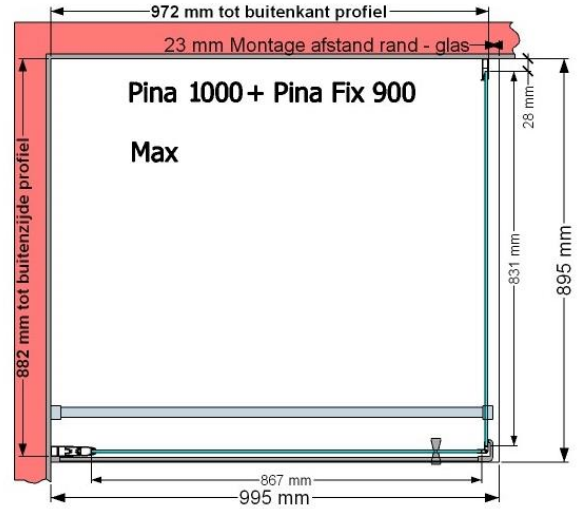

VAN MARCKE – PINA – DRAAIDEUR – 100 CM

SKU 224538

AFBEELDING

MAATTEKENING

	SKU 224538
Type douchedeur	Draaideur
Hoogte	200 cm
Materiaal profiel	Aluminium
Uitvoering profiel	Wit
Uitvoering glas	Helder veiligheidsglas
Dikte glas	6 mm
Behandeling glas	Easy Clean
Draairichting	Uitwendig
Inbouwmaat	965 - 995 mm
Instapbreedte	782mm
Omkeerbaar	Ja
Liftfunctie	Ja
Greep	Ja
Magnetische sluiting	Ja
Keuringen	CE
Garantie	5 jaar
Frameloze	Nee
Met bevestigingsmateriaal	Ja