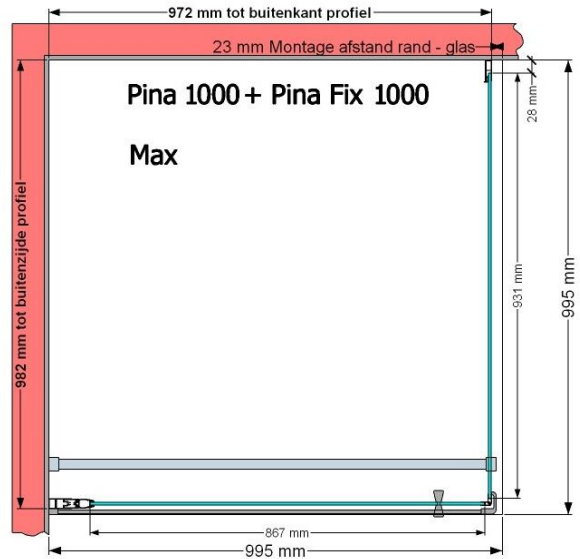

VAN MARCKE – PINA – DRAAIDEUR – 100 CM

SKU 224538

AFBEELDING

MAATTEKENING

	SKU 224538
Type douchedeur	Draaideur
Hoogte	200 cm
Materiaal profiel	Aluminium
Uitvoering profiel	Wit
Uitvoering glas	Helder veiligheidsglas
Dikte glas	6 mm
Behandeling glas	Easy Clean
Draairichting	Uitwendig
Inbouwmaat	965 - 995 mm
Instapbreedte	782mm
Omkeerbaar	Ja
Liftfunctie	Ja
Greep	Ja
Magnetische sluiting	Ja
Keuringen	CE
Garantie	5 jaar
Frameloze	Nee
Met bevestigingsmateriaal	Ja