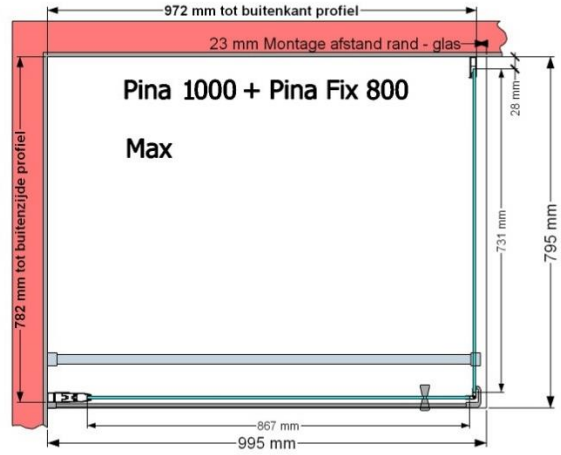

VAN MARCKE – PINA – DRAAIDEUR – 100 CM

SKU 224538

AFBEELDING

MAATTEKENING

	SKU 224538
Type douchedeur	Draaideur
Hoogte	200 cm
Materiaal profiel	Aluminium
Uitvoering profiel	Wit
Uitvoering glas	Helder veiligheidsglas
Dikte glas	6 mm
Behandeling glas	Easy Clean
Draairichting	Uitwendig
Inbouwmaat	965 - 995 mm
Instapbreedte	782mm
Omkeerbaar	Ja
Liftfunctie	Ja
Greep	Ja
Magnetische sluiting	Ja
Keuringen	CE
Garantie	5 jaar
Frameloze	Nee
Met bevestigingsmateriaal	Ja