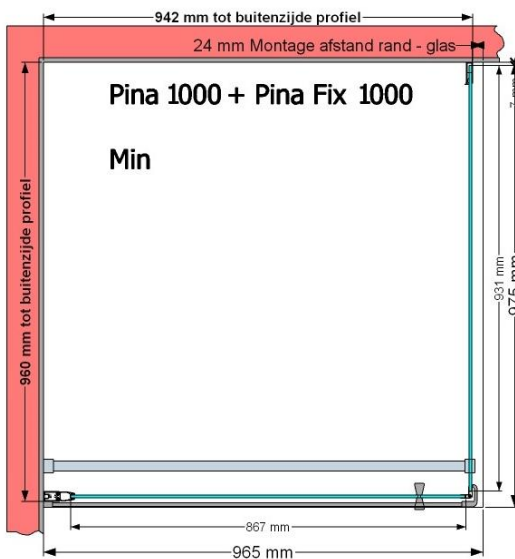

VAN MARCKE – PINA – DRAAIDEUR – 100 CM

SKU 224538

AFBEELDING

MAATTEKENING

	SKU 224538
Type douchedeur	Draaideur
Hoogte	200 cm
Materiaal profiel	Aluminium
Uitvoering profiel	Wit
Uitvoering glas	Helder veiligheidsglas
Dikte glas	6 mm
Behandeling glas	Easy Clean
Draairichting	Uitwendig
Inbouwmaat	965 - 995 mm
Instapbreedte	782mm
Omkeerbaar	Ja
Liftfunctie	Ja
Greep	Ja
Magnetische sluiting	Ja
Keuringen	CE
Garantie	5 jaar
Frameloze	Nee
Met bevestigingsmateriaal	Ja