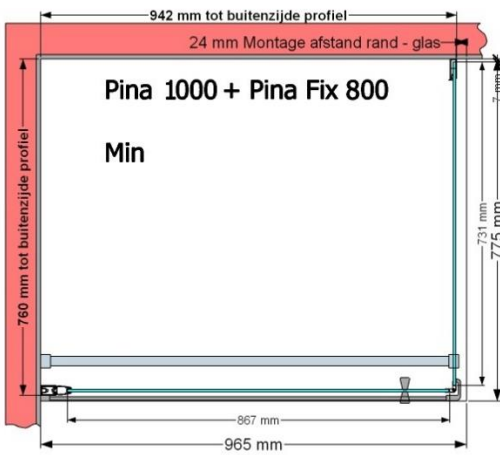

VAN MARCKE – PINA – DRAAIDEUR – 100 CM

SKU 224538

AFBEELDING

MAATTEKENING

	SKU 224538
Type douchedeur	Draaideur
Hoogte	200 cm
Materiaal profiel	Aluminium
Uitvoering profiel	Wit
Uitvoering glas	Helder veiligheidsglas
Dikte glas	6 mm
Behandeling glas	Easy Clean
Draairichting	Uitwendig
Inbouwmaat	965 - 995 mm
Instapbreedte	782mm
Omkeerbaar	Ja
Liftfunctie	Ja
Greep	Ja
Magnetische sluiting	Ja
Keuringen	CE
Garantie	5 jaar
Frameloze	Nee
Met bevestigingsmateriaal	Ja