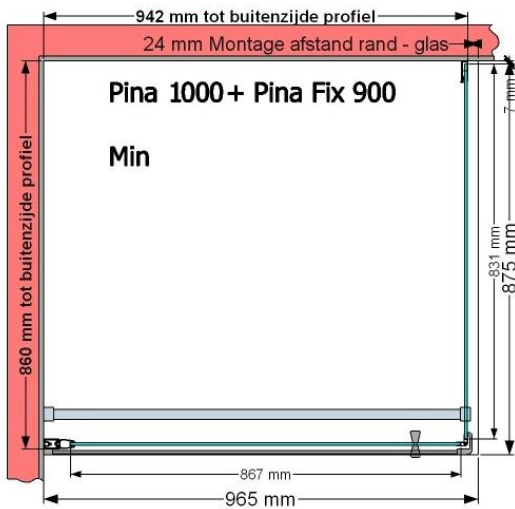

VAN MARCKE – PINA – DRAAIDEUR – 100 CM

SKU 224538

AFBEELDING

MAATTEKENING

	SKU 224538
Type douchedeur	Draaideur
Hoogte	200 cm
Materiaal profiel	Aluminium
Uitvoering profiel	Wit
Uitvoering glas	Helder veiligheidsglas
Dikte glas	6 mm
Behandeling glas	Easy Clean
Draairichting	Uitwendig
Inbouwmaat	965 - 995 mm
Instapbreedte	782mm
Omkeerbaar	Ja
Liftfunctie	Ja
Greep	Ja
Magnetische sluiting	Ja
Keuringen	CE
Garantie	5 jaar
Frameloze	Nee
Met bevestigingsmateriaal	Ja