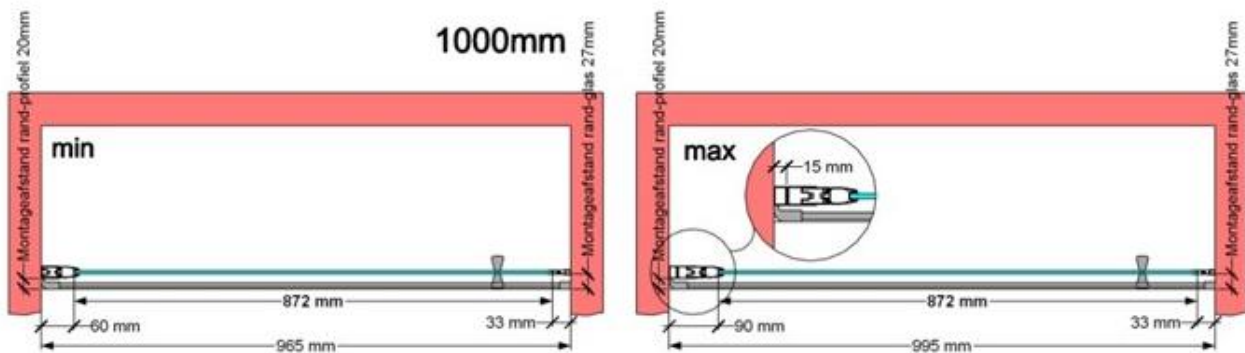

VAN MARCKE – PINA – DRAAIDEUR – 100 CM

SKU 224538

AFBEELDING

MAATTEKENING

	SKU 224538
Type douchedeur	Draaideur
Hoogte	200 cm
Materiaal profiel	Aluminium
Uitvoering profiel	Wit
Uitvoering glas	Helder veiligheidsglas
Dikte glas	6 mm
Behandeling glas	Easy Clean
Draairichting	Uitwendig
Inbouwmaat	965 - 995 mm
Instapbreedte	782mm
Omkeerbaar	Ja
Liftfunctie	Ja
Greep	Ja
Magnetische sluiting	Ja
Keuringen	CE
Garantie	5 jaar
Frameloze	Nee
Met bevestigingsmateriaal	Ja