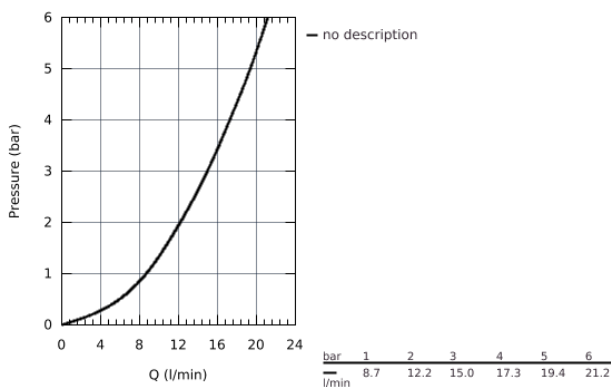

34 731 000 ENSEMBLE DE DOUCHE RAINSHOWER COSMOPOLITAN 310

DESCRIPTION DU PRODUIT

- constitué de :
- Grotherm set de finition avec Aquadimmer (24 076)
- GROHE Rapido SmartBox corps encastré universel, 1/2" (35 600)
- Rainshower Cosmopolitan douche de tête 310 mm en métal (27 477 000)
- - bras de douche Rainshower 422 mm (26 146 000)
- - douche à main Sena Stick (28 034 000)
- support mural Rainshower (27 074 000)
- coude mural Rainshower (27 057 000)
- flexible Silverflex 1250 mm (28 362)