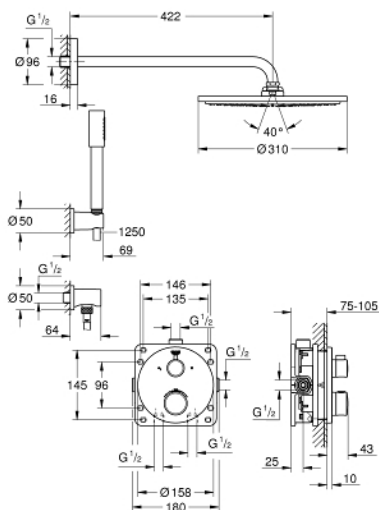

34 731 000 ENSEMBLE DE DOUCHE RAINSHOWER COSMOPOLITAN 310

DESCRIPTION DU PRODUIT

- constitué de :
- Grotherm set de finition avec Aquadimmer (24 076)
- GROHE Rapido SmartBox corps encastré universel, 1/2" (35 600)
- Rainshower Cosmopolitan douche de tête 310 mm en métal (27 477 000)
- - bras de douche Rainshower 422 mm (26 146 000)
- - douche à main Sena Stick (28 034 000)
- support mural Rainshower (27 074 000)
- coude mural Rainshower (27 057 000)
- flexible Silverflex 1250 mm (28 362)

34 731 000 **ENSEMBLE DE DOUCHE RAINSHOWER COSMOPOLITAN 310**