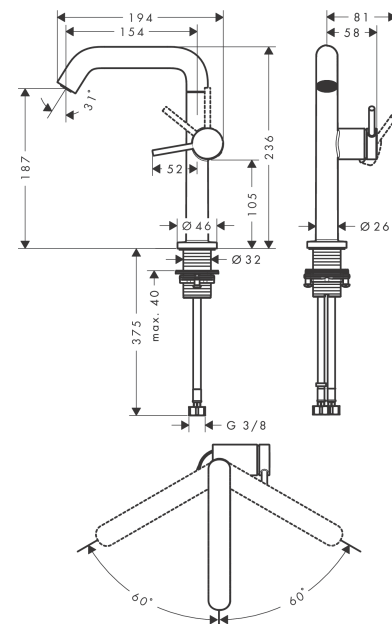

Tecturis S**ééngreeps wastafelkraan 210 Fine CoolStart met draaibare uitloop en afvoerplug**Oppervlakte finish: **chrom** Artikelnummer: **73360000****Beschrijving**

- ComfortZone grote bewegingsvrijheid bij het handenwassen dankzij ComfortZone 210
- voorsprong uitloop 154 mm
- uitloophoogte: 187 mm
- greepvariant: rechte greep
- met draaibare uitloop
- draaibereik met draaibare uitloop van 120° voor meer bewegingsvrijheid
- straalsoort: normale straal
- maximale doorstroomhoeveelheid bij 3 bar: 4 l/min
- keramisch kardoes
- incl. PushOpen G 1 ¼ wastegarnituur
- materiaal afvoergarnituur: Metaal
- koud water met de greep in de middenpositie, bespaart energie en kosten
- EU taxonomie: max 6l/min - substantiële bijdrage (SC) mogelijk

Artikeldetails

Vrijblijvende advies
verkoopprijs excl. BTW 252,20 €

Vrijblijvende advies
verkoopprijs incl. BTW 305,16 €

Technologie**Designprijzen****Productfoto****Maattekening**

Tecturis S

ééngreeps wastafelkraan 210 Fine CoolStart met draibare uitloop en afvoerplug

Oppervlakte finish: **chrom** Artikelnummer: **73360000**

Doorstroomdiagram