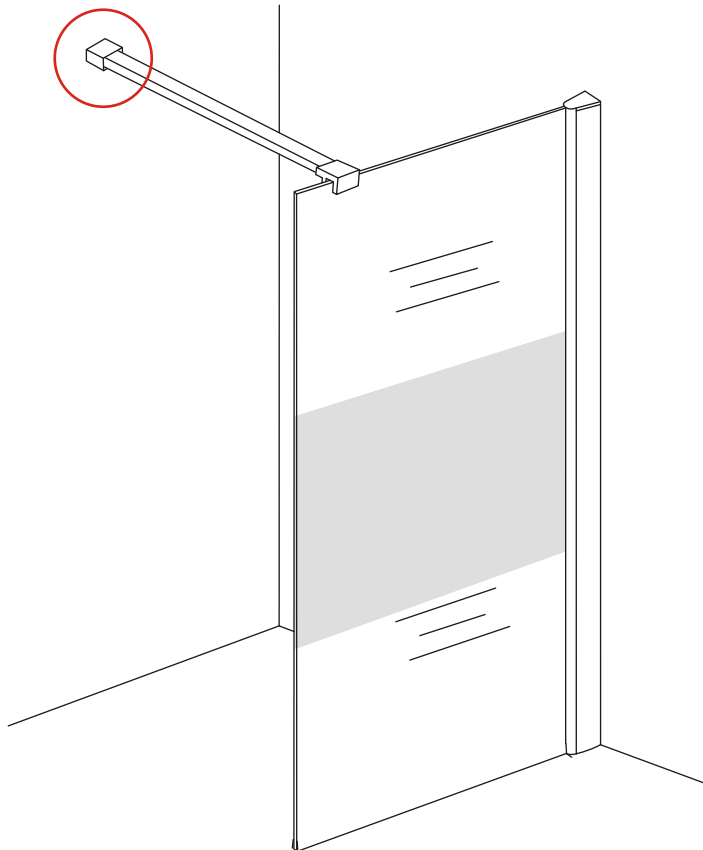

INSTALLATIE VOORSCHRIFT

Inloopdouche met NANO behandeld glas

Zonder NANO

NANO

NANO kant aan de binnenzijde
Te herkennen aan de sticker

NANO kant aan
de binnenzijde
Te herkennen
aan de sticker

Eventuele vlekken op het matglas-gedeelte
verwijderen met alcohol of glasreiniger.
Gebruik geen schuurmiddelen!

- 1015(500x2000)
- 1015(600x2000)
- 1015(700x2000)
- 1015(780-800x2000)
- 1015(880-900x2000)
- 1015(980-1000x2000)
- 1215(1080-1100x2000)
- 1215(1180-1200x2000)
- 1215(1280-1300x2000)
- 1215(1380-1400x2000)

Inside

Voorzie beide kanten van het muurprofiel (binnen- en buitenkant) van siliconenkit.