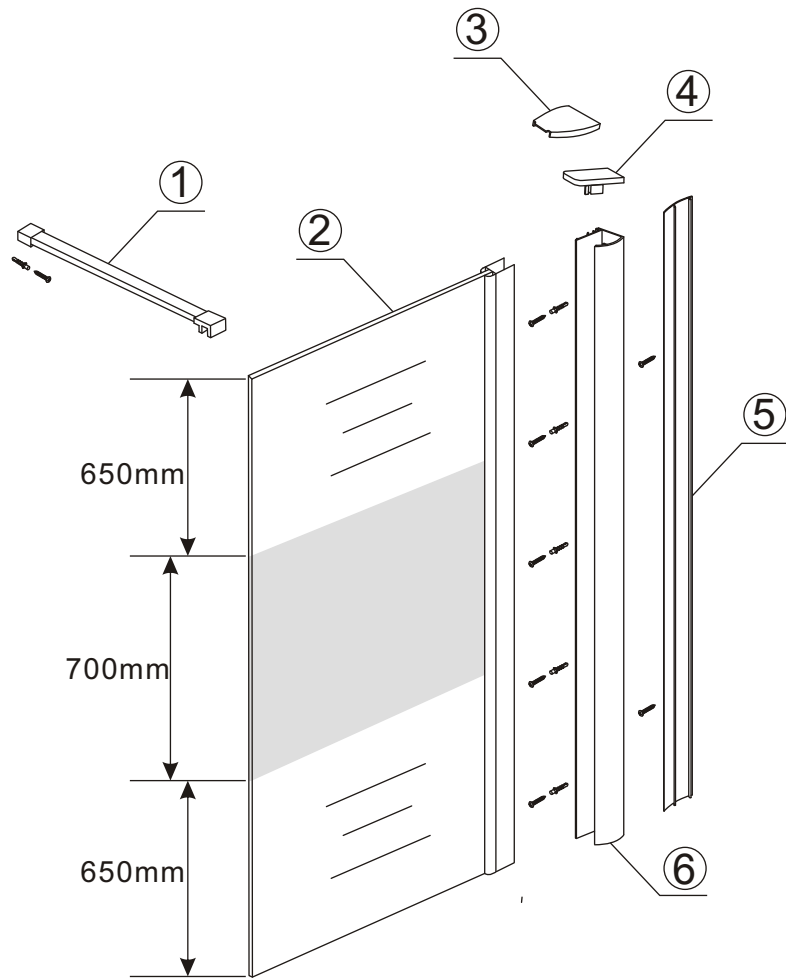

X1	X1	X1	X1	X1
X1	X8	X6