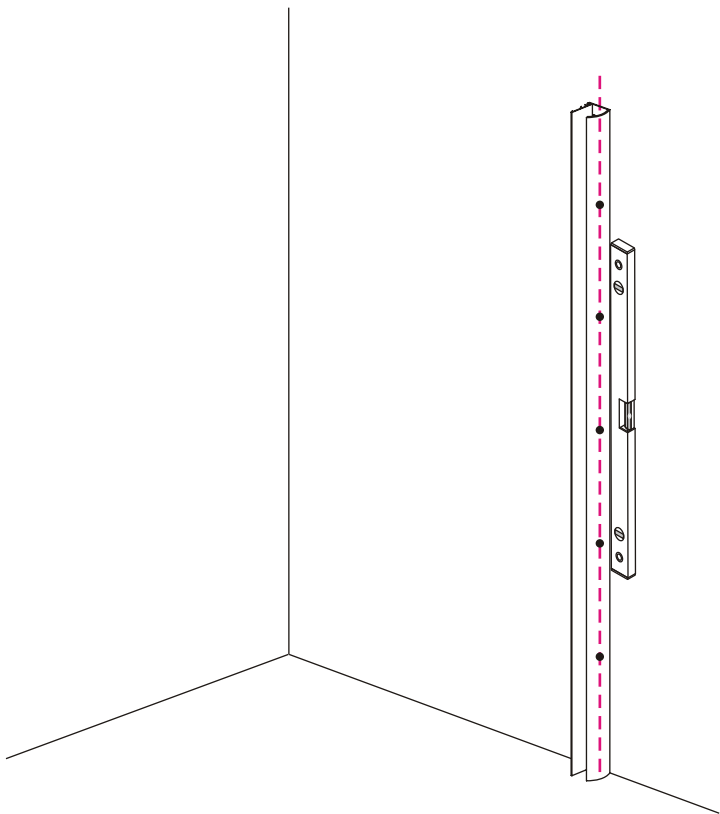

- 1015(500x2000)
- 1015(600x2000)
- 1015(700x2000)
- 1015(780-800x2000)
- 1015(880-900x2000)
- 1015(980-1000x2000)
- 1215(1080-1100x2000)
- 1215(1180-1200x2000)
- 1215(1280-1300x2000)
- 1215(1380-1400x2000)

Inside

Voorzie beide kanten van het muurprofiel (binnen- en buitenkant) van siliconenkit.