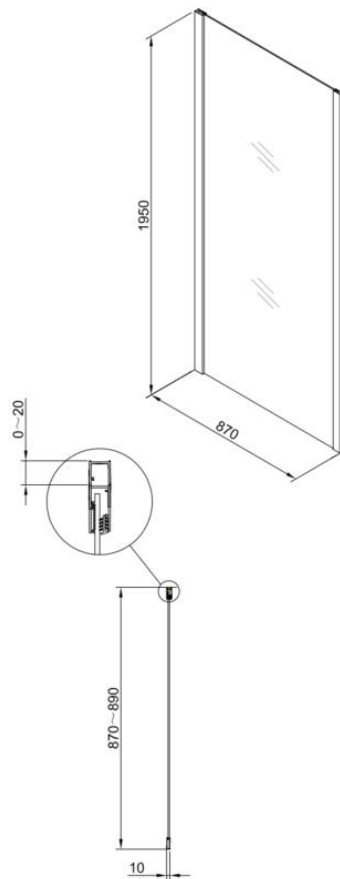

**PROFI – VASTE WAND – 900 X 1950 MM**

**SKU 224643**

**AFBEELDING:**

**MAATTEKENING:**

|                           |                            |
|---------------------------|----------------------------|
| Type douchedeur           | Vaste wand                 |
| Materiaal profiel         | Aluminium                  |
| Uitvoering profiel        | Chroom                     |
| Uitvoering glas           | Helder veiligheidsglas     |
| Dikte glas                | 5 mm                       |
| Behandeling glas          | Easy clean                 |
|                           |                            |
| Mogelijke opstellingen    | Draaideur of schuifdeur    |
| Draairichting             | /                          |
| Inbouwmaat                | 870-890 mm                 |
| Instapbreedte             | /                          |
| Radius                    | /                          |
|                           |                            |
| Omkeerbaar                | Ja                         |
| Greep                     | Nee                        |
| Type scharnier/ wieltjes  | Nee                        |
| Wegklapbare deur          | /                          |
| Magnetische sluiting      | Nee                        |
| Met bevestigingsmateriaal | Ja                         |
| Frameloze                 | Geen horizontale profielen |
|                           |                            |
| Keuringen                 | CE                         |
| Netto gewicht             | 20.60 kg                   |
| Garantie                  | 5 jaar                     |