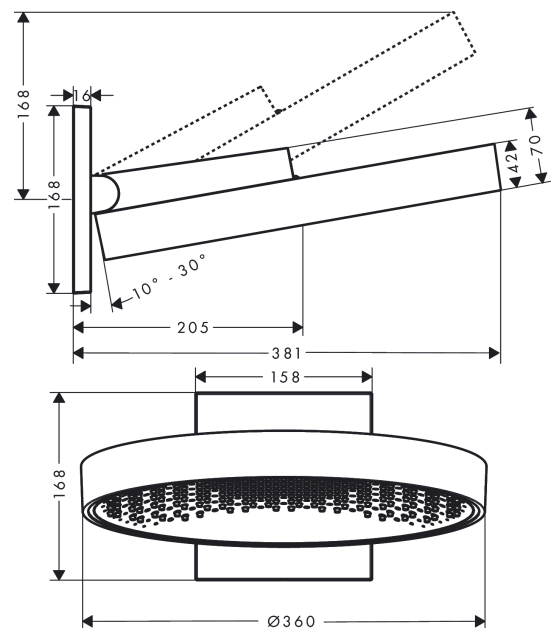

Rainfinity
PowderRain hoofddouche 360 1jet met douchearm
 Oppervlakken: **Matt White** Art.-nr.: **26230700**

Beschrijving

Functies

- bestaat uit: hoofddouche, douchearm
- uitsprong 381 mm
- middenste straalplaat: 205 mm
- afmeting straalplaat: 360 mm
- douchearm 10-30° verstelbaar
- straalsoort: PowderRain
- debiet PowderRain (bij 3 bar): 21 l/min
- oppervlak straalplaat: grafiet
- materiaal straalplaat: aluminium
- hoofddouche afneembaar voor reiniging
- frame: metaal
- montage: wand
- aansluiting G ½

Technologie

Productafbeelding

Maattekening

Rainfinity
PowderRain hoofddouche 360 1jet met douchearm
 Oppervlakken: **Matt White** Art.-nr.: **26230700**

Doorstroomdiagram

De verbruikswaarden werden in overeenstemming met de praktijk met de bijbehorende armaturen (thermostaat/mengkraan/inbouwventiel) gemeten.