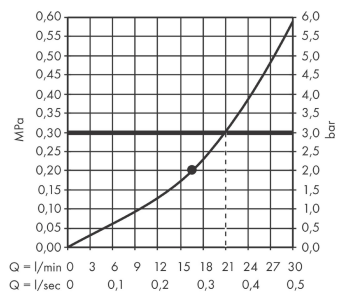

Rainfinity
PowderRain hoofddouche 360 1jet met douchearm
 Oppervlakken: **Matt White** Art.-nr.: **26230700**

Beschrijving

Functies

- bestaat uit: hoofddouche, douchearm
- uitsprong 381 mm
- middenste straalplaat: 205 mm
- afmeting straalplaat: 360 mm
- douchearm 10-30° verstelbaar
- straalsoort: PowderRain
- debiet PowderRain (bij 3 bar): 21 l/min
- oppervlak straalplaat: grafiet
- materiaal straalplaat: aluminium
- hoofddouche afneembaar voor reiniging
- frame: metaal
- montage: wand
- aansluiting G ½

Technologie

Productafbeelding

Maattekening

Rainfinity
PowderRain hoofddouche 360 1jet met douchearm
 Oppervlakken: **Matt White** Art.-nr.: **26230700**

Doorstroomdiagram

De verbruikswaarden werden in overeenstemming met de praktijk met de bijbehorende armaturen (thermostaat/mengkraan/inbouwventiel) gemeten.