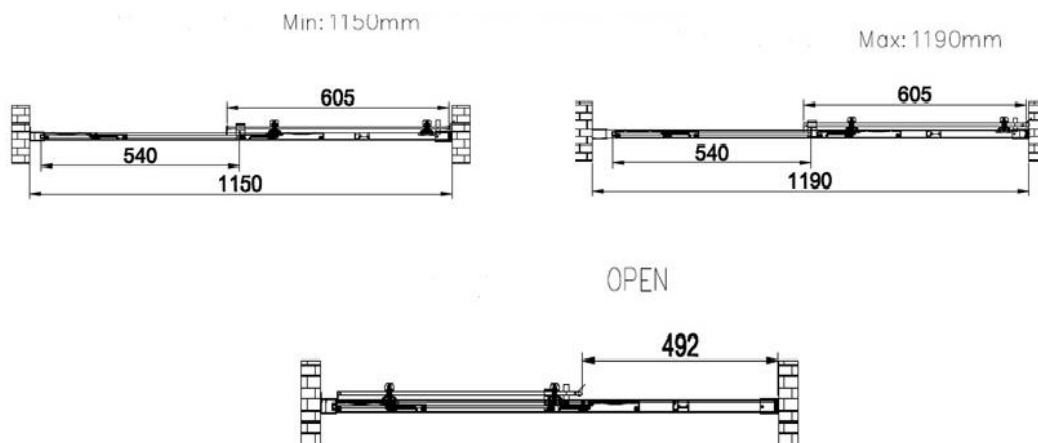

VAN MARCKE – PINA SPACE – PORTE COULISSANTE – 120 CM

PHOTO

DIMENSIONS

SKU	224601	224602	224603
Type de porte de douche	Porte coulissante	Porte coulissante	Porte coulissante
Hauteur	200 cm	200 cm	200 cm
Matériel profils	Aluminium	Aluminium	Aluminium
Finitions profils	Chromé	Noir	Blanc
Finitions verre	Verre de sécurité transparent	Verre de sécurité transparent	Verre de sécurité transparent
Épaisseur verre	6 mm	6 mm	6 mm
Traitement verre	Easy Clean	Easy Clean	Easy Clean
Sens de rotation	/	/	/
Extensibilité	1150 - 1190 mm	1150 - 1190 mm	1150 - 1190 mm
Largeur d'accès	492mm	492mm	492mm
Réversible	Oui	Oui	Oui
Lift-système	Non	Non	Non
Poignée	Oui	Oui	Oui
Fermeture magnétique	Nee	Nee	Nee
Certificats	CE	CE	CE
Garantie	5 ans	5 ans	5 ans
Sans cadre	Non	Non	Non
Avec set de fixation	Oui	Oui	Oui