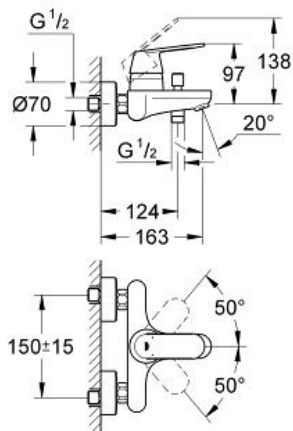

Pure Freude
an Wasser

GROHE

Product Description:

Eéngreepsmengkraan voor bad/douche 1/2"

Standard Specification:

wandmontage

metalen hendel

GROHE SilkMove 46 mm cartouche