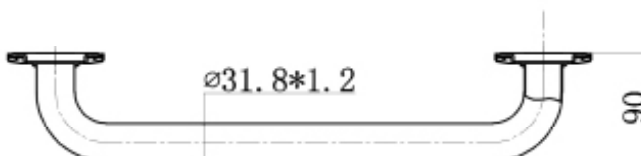

HANDGREEP 135 ° - KORT

880200

WWW.LOGGERE.COM

Omschrijving:

2-punts bevestiging aan uiteinden met flens Ø 79mm met afgeronde klikrozetten voor afdekken flens, met bevestigingsmateriaal.

Kan een belasting dragen tot 150 kg zonder blijvende vervormingen

Materiaal:

- RVS, AISI 304, afwerking geborsteld.

Afmetingen:

- Ø buis 32mm, 254 x 254 mm

Bijzondere voordelen:

Hygiënisch

Mindervaliden

Vandaalbestendig