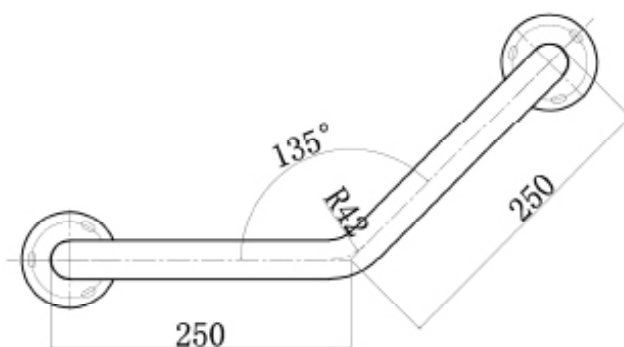

HANDGREEP 135 ° - KORT

880200

WWW.LOGGERE.COM

Omschrijving:

2-punts bevestiging aan uiteinden met flens Ø 79mm met afgeronde klikrozetten voor afdekken flens, met bevestigingsmateriaal.

Kan een belasting dragen tot 150 kg zonder blijvende vervormingen

Materiaal:

- RVS, AISI 304, afwerking geborsteld.

Afmetingen:

- Ø buis 32mm, 254 x 254 mm

Bijzondere voordelen:

Hygiënisch

Mindervaliden

Vandaalbestendig