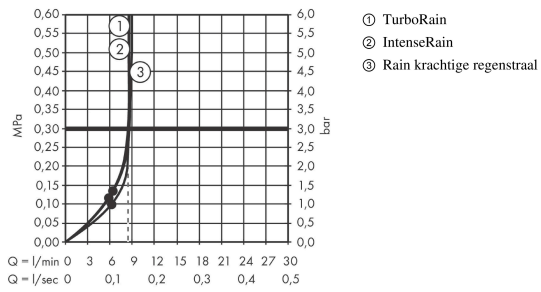

Croma Select E
doucheset Vario EcoSmart 9 l/min met Unica'Croma glijstang 90 cm
 Oppervlakte finish: **wit/chroom** Artikelnummer: **26593400**

Beschrijving

- bestaat uit: handdouche, glijstang, Doucheslang, schuifstuk
- diameter handdouche 110 mm
- TurboRain, IntenseRain, Rain
- handige straalkeuze via Select-knop
- traploos in hoogte verstelbaar
- hellingshoek handdouchehouder kan worden aangepast met 45°
- wandhouders gemaakt van kunststof
- profielbuis: ronde
- buislengte: 959 mm
- diameter glijstang: 22 mm
- boorafstand 915 mm
- draaikoppeling voorkomt dat de slang in de knoop raakt

Artikeldetails

Vrijblijvende advies verkoopprijs excl. BTW	129,10 €
Vrijblijvende advies verkoopprijs incl. BTW	156,21 €

Technologie

Productfoto

Maattekening

Croma Select E
doucheset Vario EcoSmart 9 l/min met Unica'Croma glijstang 90 cm
 Oppervlakte finish: **wit/chroom** Artikelnummer: **26593400**

Doorstroomdiagram

De verbruikswaarden werden in overeenstemming met de praktijk met de bijbehorende armaturen (thermostaat/mengkraan/inbouwventiel) gemeten.

Croma Select E
doucheset Vario EcoSmart 9 l/min met Unica'Croma glijstang 90 cm
Oppervlakte finish: **wit/chroom** Artikelnummer: **26593400**