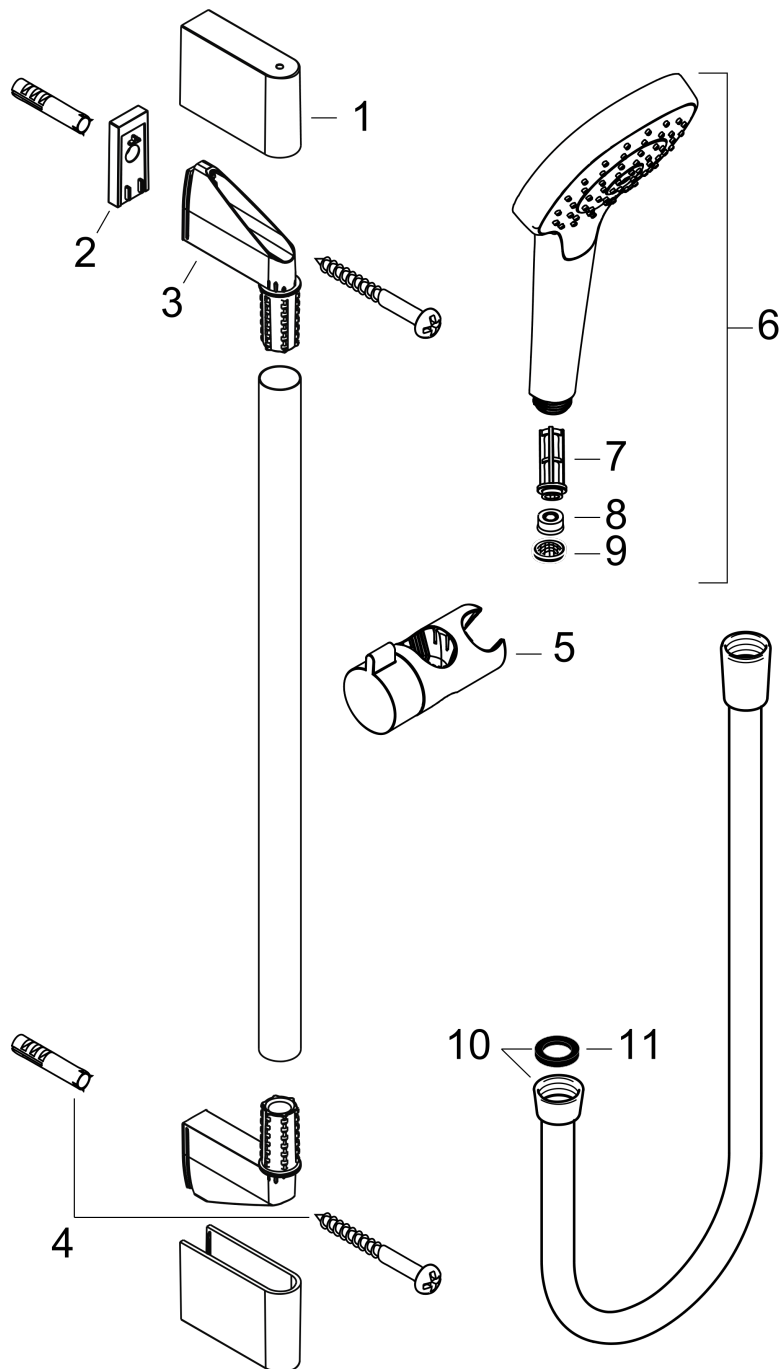

Croma Select E
doucheset Vario EcoSmart 9 l/min met Unica'Croma glijstang 90 cm
 Oppervlakte finish: **wit/chroom** Artikelnummer: **26593400**

Beschrijving

- bestaat uit: handdouche, glijstang, Doucheslang, schuifstuk
- diameter handdouche 110 mm
- TurboRain, IntenseRain, Rain
- handige straalkeuze via Select-knop
- traploos in hoogte verstelbaar
- hellingshoek handdouchehouder kan worden aangepast met 45°
- wandhouders gemaakt van kunststof
- profielbuis: ronde
- buislengte: 959 mm
- diameter glijstang: 22 mm
- boorafstand 915 mm
- draaikoppeling voorkomt dat de slang in de knoop raakt

Doorstroomdiagram

De verbruikswaarden werden in overeenstemming met de praktijk met de bijbehorende armaturen (thermostaat/mengkraan/inbouwventiel) gemeten.

Croma Select E
doucheset Vario EcoSmart 9 l/min met Unica'Croma glijstang 90 cm
Oppervlakte finish: **wit/chroom** Artikelnummer: **26593400**

Inbouwvoorbeeld

Croma Select E
doucheset Vario EcoSmart 9 l/min met Unica'Croma glijstang 90 cm
 Oppervlakte finish: **wit/chroom** Artikelnummer: **26593400**

Explosietekening

Bouwjaar: >11/14

Croma Select E
doucheset Vario EcoSmart 9 l/min met Unica'Croma glijstang 90 cm
 Oppervlakte finish: **wit/chroom** Artikelnummer: **26593400**

Reserveonderdelenlijst

Bouwjaar: >11/14

Regel	Beschrijving	Artikelnummer	Prijs incl. BTW	VE
1	afdekkap	95217000	-	1
2	opvulschijf 7 mm	97450000	-	1
3	wandsteun	95218000	-	1
4	bevestigingsmateriaal	96179000	-	1
5	schuifstuk cpl.	92366000	-	1
6	-	26813400	-	1
7	filter	92421000	-	1
8	doorstroombegrenzer (9 l/min)	95659000	-	1
9	zeefdichting	94246000	-	1
10	doucheslang Isiflex'B 1,60 m	28276000	-	1
11	dichting	98058000	-	1