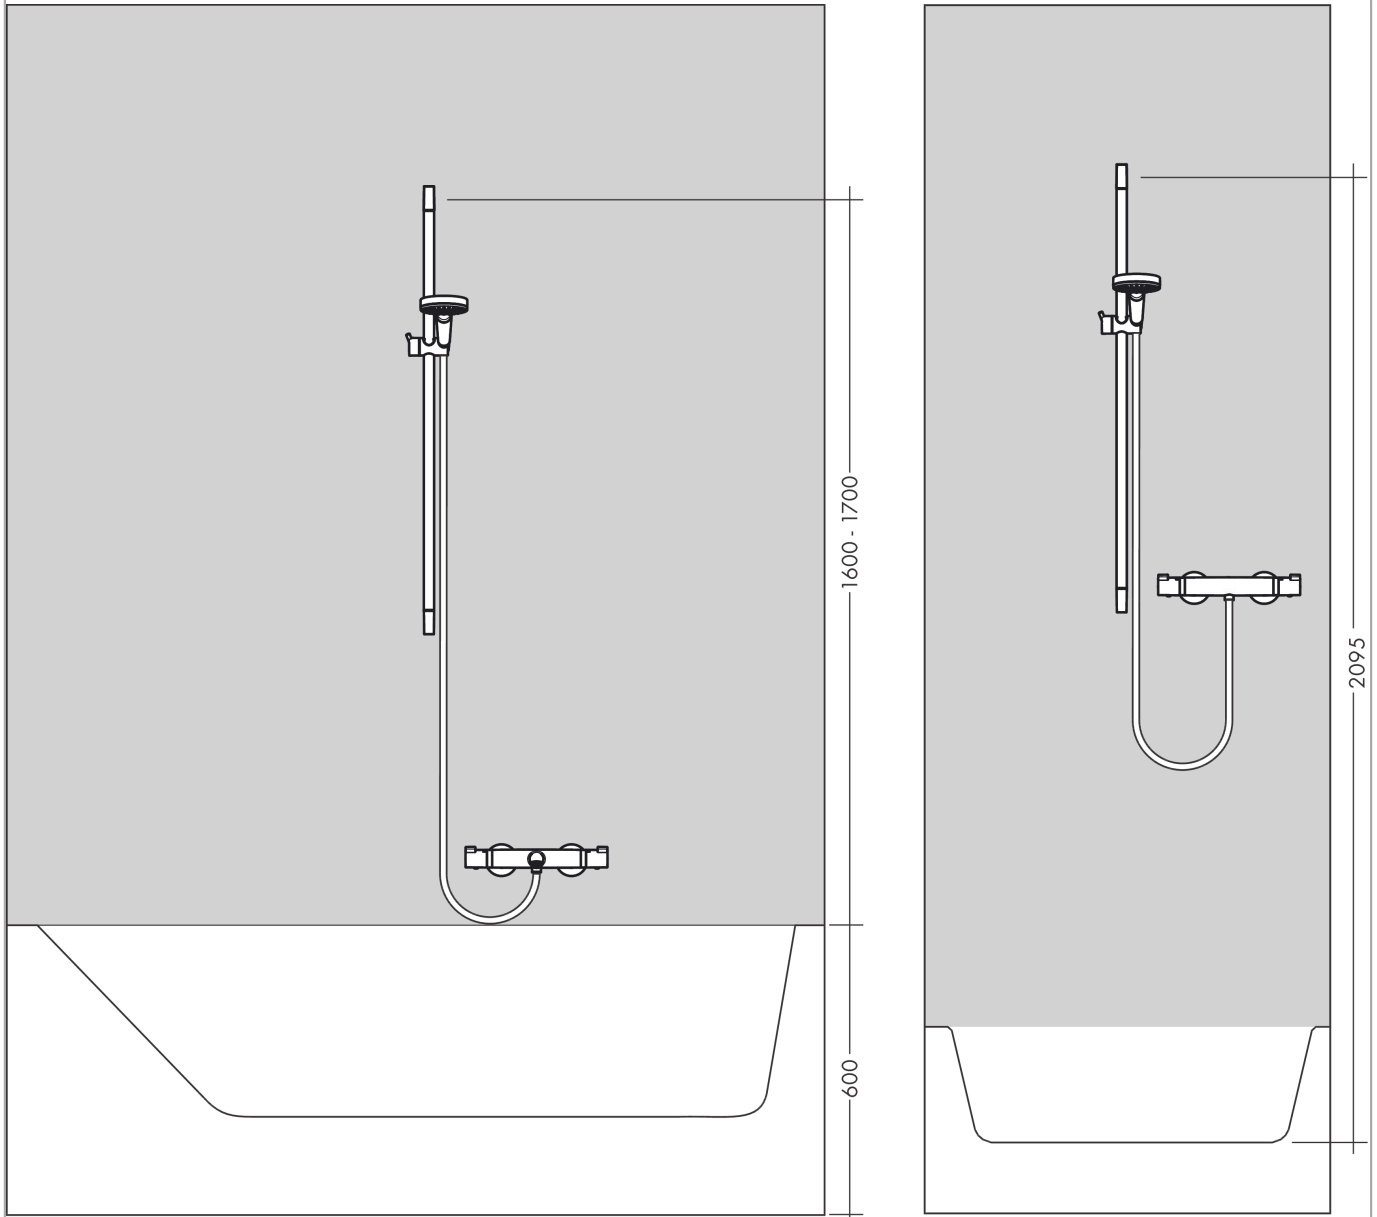

Croma Select E
doucheset Vario EcoSmart 9 l/min met Unica'Croma glijstang 90 cm
 Oppervlakte finish: **wit/chroom** Artikelnummer: **26593400**

Beschrijving

- bestaat uit: handdouche, glijstang, Doucheslang, schuifstuk
- diameter handdouche 110 mm
- TurboRain, IntenseRain, Rain
- handige straalkeuze via Select-knop
- traploos in hoogte verstelbaar
- hellingshoek handdouchehouder kan worden aangepast met 45°
- wandhouders gemaakt van kunststof
- profielbuis: ronde
- buislengte: 959 mm
- diameter glijstang: 22 mm
- boorafstand 915 mm
- draaikoppeling voorkomt dat de slang in de knoop raakt

Artikeldetails

Vrijblijvende advies verkoopprijs excl. BTW	129,10 €
Vrijblijvende advies verkoopprijs incl. BTW	156,21 €

Technologie

Productfoto

Maattekening

Croma Select E
doucheset Vario EcoSmart 9 l/min met Unica'Croma glijstang 90 cm
 Oppervlakte finish: **wit/chroom** Artikelnummer: **26593400**

Doorstroomdiagram

De verbruikswaarden werden in overeenstemming met de praktijk met de bijbehorende armaturen (thermostaat/mengkraan/inbouwventiel) gemeten.

Croma Select E
doucheset Vario EcoSmart 9 l/min met Unica'Croma glijstang 90 cm
Oppervlakte finish: **wit/chroom** Artikelnummer: **26593400**

Inbouwvoorbeeld

Croma Select E
doucheset Vario EcoSmart 9 l/min met Unica'Croma glijstang 90 cm
 Oppervlakte finish: **wit/chroom** Artikelnummer: **26593400**

Explosietekening

Bouwjaar: >11/14

Croma Select E
doucheset Vario EcoSmart 9 l/min met Unica'Croma glijstang 90 cm
 Oppervlakte finish: **wit/chroom** Artikelnummer: **26593400**