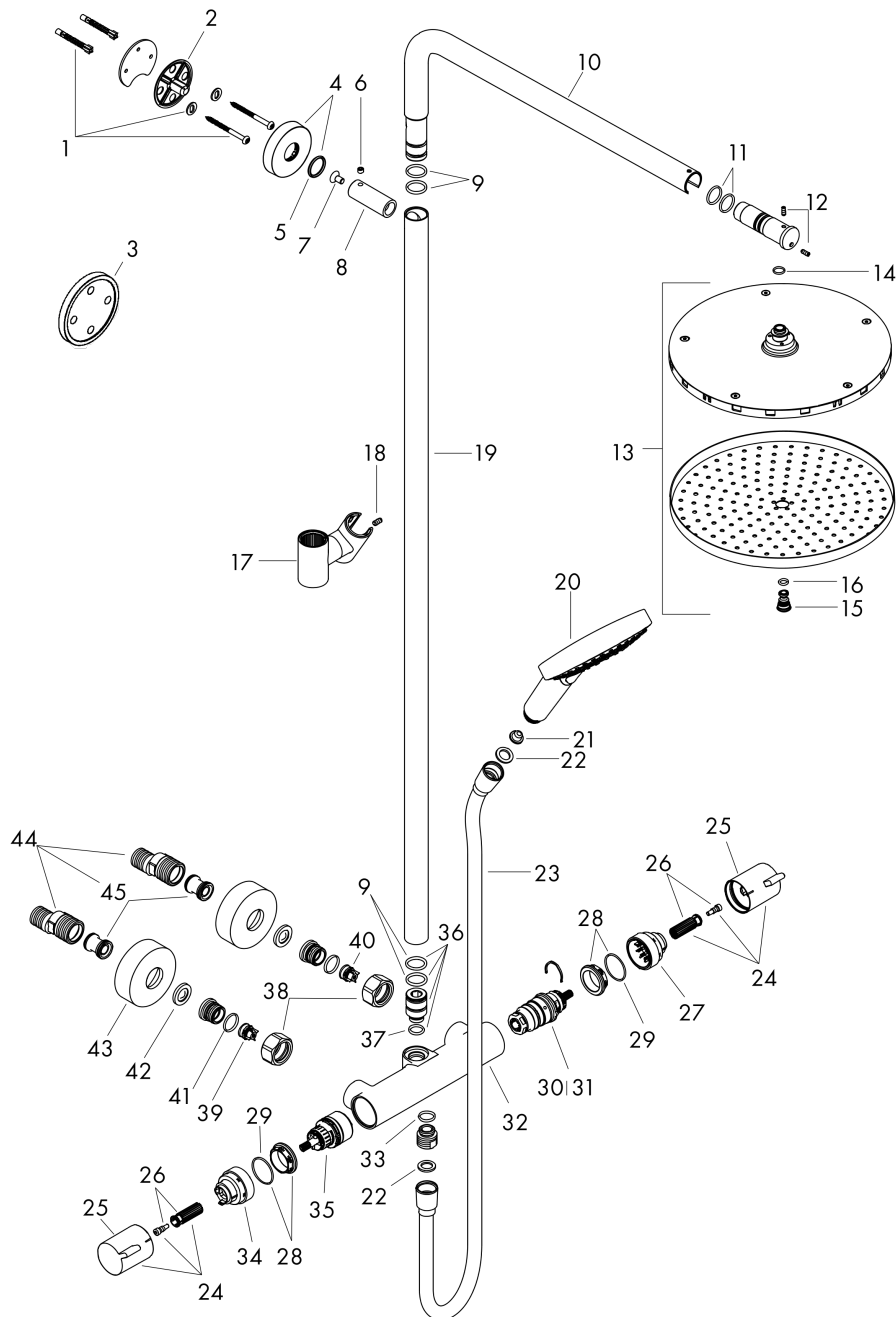

Raindance Select S
Showerpip 240 1jet PowderRain met thermostaat
Oppervlak: **Brushed Black Chrome**   Artikelnummer: **27633340**

Explosietekening

Bouwjaar: >12/20

Raindance Select S
Showerpip 240 1jet PowderRain met thermostaat
Oppervlak: **Brushed Black Chrome**   Artikelnummer: **27633340**

Reserveonderdelenlijst

Bouwjaar: >12/20

Regel	Beschrijving	Artikelnummer	Prijs incl. BTW	VE
1	bevestigingsmateriaal	96179000	11,13 €	1
2	muurflans	95688000	27,95 €	1
3	opvulschijf 7 mm	95239340	20,21 €	1
4	rozet Ø 60 mm	95692340	26,26 €	1
5	O-ring 20x2,5	92602000	4,96 €	1
6	inbusschroef M6x5	98447000	2,90 €	1
7	schroef	92137000	4,96 €	1
8	huls	92166340	51,79 €	1
9	O-ring 17x2,5	98387000	2,90 €	1
10	douche-arm	98493340	361,19 €	1
11	O-ring 17x2	98199000	2,90 €	1
12	inbusschroef M4x10	97667000	2,90 €	1
13	hoofdouche Ø 240 mm	93464340	361,19 €	1
14	O-ring 10x1,5	98123000	2,90 €	1
15	schroef	95796340	44,89 €	1
16	O-ring 7x2	98419000	2,90 €	1
17	schuifstuk cpl.	95480340	102,49 €	1
18	inbusschroef M5x10	97672000	2,90 €	1
19	stijgbuis 930 mm / Ø 25 mm	98496340	234,26 €	1
20	Handdouche	26014340	-	1
21	zeef	92672000	4,96 €	1
22	dichting	98058000	2,90 €	1
23	doucheslang Isiflex'B 1,60 m	28276340	-	1
24	greep	95836340	44,89 €	1
25	druknop	92848340	7,38 €	1
26	greepadapter m. schroef	95843000	8,11 €	1
27	aanslagring	95839000	17,91 €	1
28	moer	98913000	17,91 €	1
29	O-ring 26x1,5	98390000	2,90 €	1
30	temperatuur regeleenheid	98282000	99,58 €	1
31	regeleenheid voor verwisselde aansluitingen	92373000	247,57 €	1
32	Thermostaat	92850340	476,86 €	1
33	O-ring 14x2	98129000	2,90 €	1
34	aanslagring voor bovendee	95927000	27,95 €	1
35	bovendee met omstelling	98283000	70,30 €	1
36	aansluiting	92861000	27,95 €	1
37	O-ring 12x2,25	98382000	2,90 €	1
38	moeren set	96157340	44,89 €	1
39	terugslagklep (drukbestendig tot 2 MPa)	93136000	27,95 €	1
40	terugslagklep	96737000	27,95 €	1
41	O-ring 17x1,5	98137000	2,90 €	1