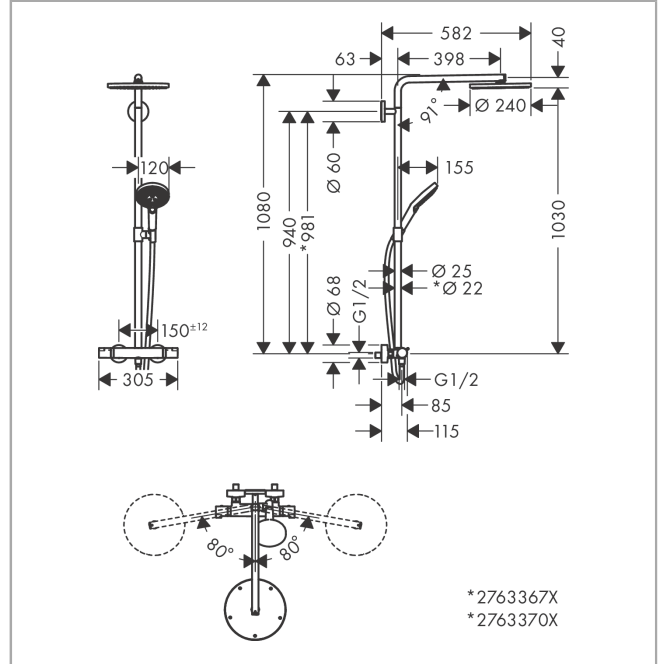

Maattekening