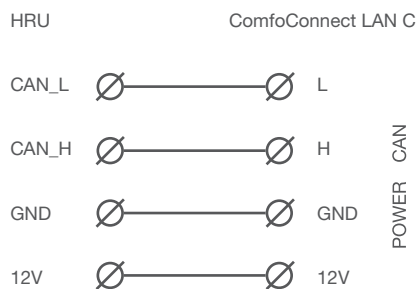

ComfoConnect LAN C

LAN Gateway voor ComfoControl App.

Belangrijke kenmerken

- Verbindt ComfoAir Q met Zehnder ComfoControl App.
- Voor aansturing via App van 1 ComfoAir Q
- Geschikt voor wandmontage
- Voeding: 4-aderige ComfoNet kabel vanuit ComfoAir Q
- Vereist bekabelde (LAN RJ45) internetconnectie op locatie
- ComfoControl App voor iOS en Android beschikbaar op App Store

Aansluitschema

Klemmenstrook ComfoAir Q voor connectie met ComfoConnect LAN C

Eigenschappen kabel

- Max. kabellengte 50 m
- 2x2 (twisted pair) - stijve kern
- Min. 0,2 mm² - max. 0,75 mm²
- Optimale kleurcode: wit, geel, zwart, rood