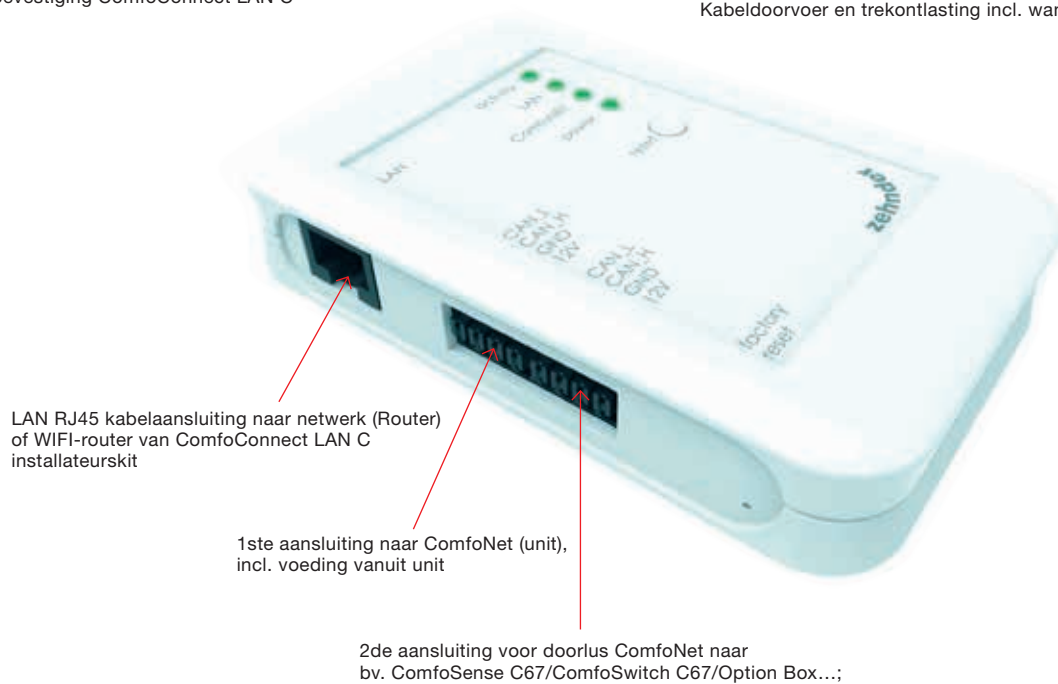

Technische specificaties

Bedrijfstemperatuur	-20° C tot + 60° C
Luchtvochtigheid	< 95%
Beschermingsgraad	IP klasse 30 Vervuilingsgraad PD3 (boiler room)
Materiaal behuizing	ABS
Gewicht	90 gram
LAN	IPv4 Met DHCP of AUTOIP

Wandbevestiging ComfoConnect LAN C

Kabeldoorvoer en trekcontasting incl. wandbevestiging

OPGELET !!

De ComfoAir Q buiten werking stellen vooraleer de installatie ComfoConnect LAN C op te starten