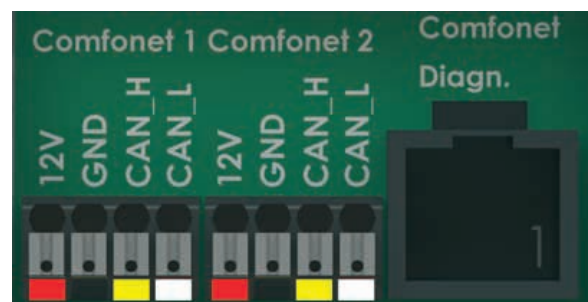

ComfoConnect LAN C

LAN Gateway voor ComfoControl App.

Belangrijke kenmerken

- Verbindt ComfoAir Q met Zehnder ComfoControl App.
- Voor aansturing via App van 1 ComfoAir Q
- Geschikt voor wandmontage
- Voeding: 4-aderige ComfoNet kabel vanuit ComfoAir Q
- Vereist bekabelde (LAN RJ45) internetconnectie op locatie
- ComfoControl App voor iOS en Android beschikbaar op App Store

Aansluitschema

Klemmenstrook ComfoAir Q voor connectie met ComfoConnect LAN C

Eigenschappen kabel

- Max. kabellengte 50 m
- 2x2 (twisted pair) - stijve kern
- Min. 0,2 mm² - max. 0,75 mm²
- Optimale kleurcode: wit, geel, zwart, rood

Technische specificaties

Bedrijfstemperatuur	-20° C tot + 60° C
Luchtvochtigheid	< 95%
Beschermingsgraad	IP klasse 30 Vervuilingsgraad PD3 (boiler room)
Materiaal behuizing	ABS
Gewicht	90 gram
LAN	IPv4 Met DHCP of AUTOIP