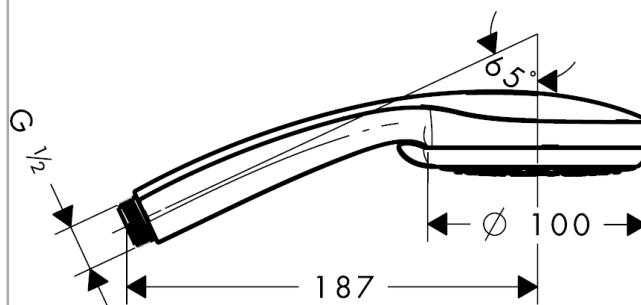

Croma 100
Croma® 100 Multi
 Surfaces: **chromé** N° Art.: **28536000**

Description

Caractéristiques

- taille de la tête de douche: 100 mm
- changement de jet via le disque rotatif
- type de jet: Rain, mono, massage
- débit maximal (sous 3 bars de pression): 19 l/min
- avec alimentation d'eau intérieure
- filtre nettoyable
- raccordement G ½
- pour chauffe-eaux instantanés
- groupe de bruit: I
- classe de débit: D

Technologie

Prix du design

Photo du produit

Plan coté

Schéma d'écoulement